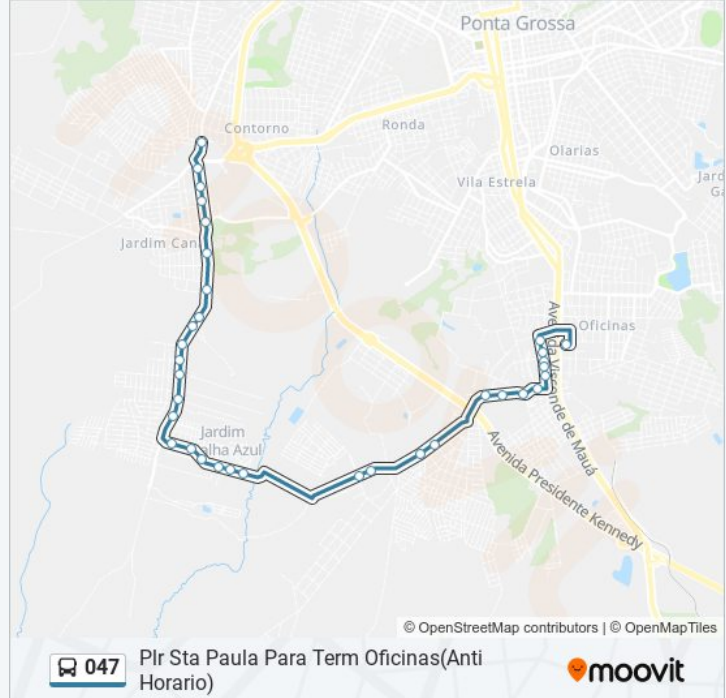

Rua João Gualberto, 711-747

Rua João Gualberto, 511-609

Rua Júlia Da Costa, 221-227

Rua Júlia Da Costa, 199-205

Rua Padre Anchieta, 914-1000

Rua José Luís, 108

Rua Franco Grilo, 1009-1057

Rua Franco Grilo, 799-951

### Sentido: Plr Utfpr Para Term N. Russia

41 pontos

[VER OS HORÁRIOS DA LINHA](#)

Utfpr, 1560-1606

Rua Antonio Saad, 659-757

Rua Antônio Saad, 2258-2350

Rua Antônio Saad, 1895-1983

Rua Antônio Saad, 1400