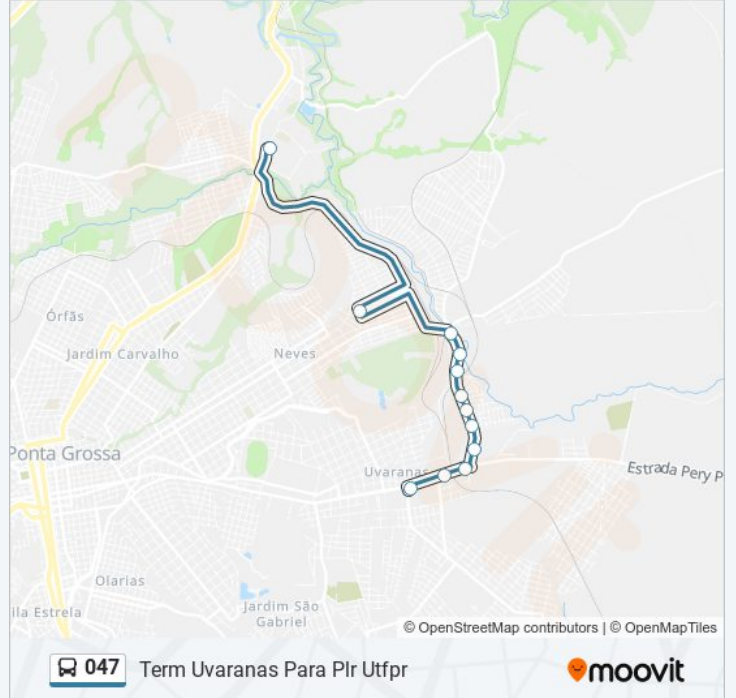

Rua Neusa Rodrigues De Oliveira, 145

Utfpr, 1560-1606

**Horários da linha de ônibus 047**

Tabela de horários sentido Term Uvaranas Para Plr Utfpr

domingo	Fora de Operação
segunda-feira	06:44 - 18:07
terça-feira	06:44 - 18:07
quarta-feira	06:44 - 18:07
quinta-feira	06:44 - 18:07
sexta-feira	06:44 - 18:07
sábado	Fora de Operação

**Informações da linha de ônibus 047**

**Sentido:** Term Uvaranas Para Plr Utfpr

**Paradas:** 12

**Duração da viagem:** 24 min

**Resumo da linha:**

Os horários e os mapas do itinerário da linha de ônibus 047 estão disponíveis, no formato PDF offline, no site: [moovitapp.com](https://moovitapp.com). Use o [Moovit App](#) e viaje de transporte público por Ponta Grossa! Com o Moovit você poderá ver os horários em tempo real dos ônibus, trem e metrô, e receber direções passo a passo durante todo o percurso!