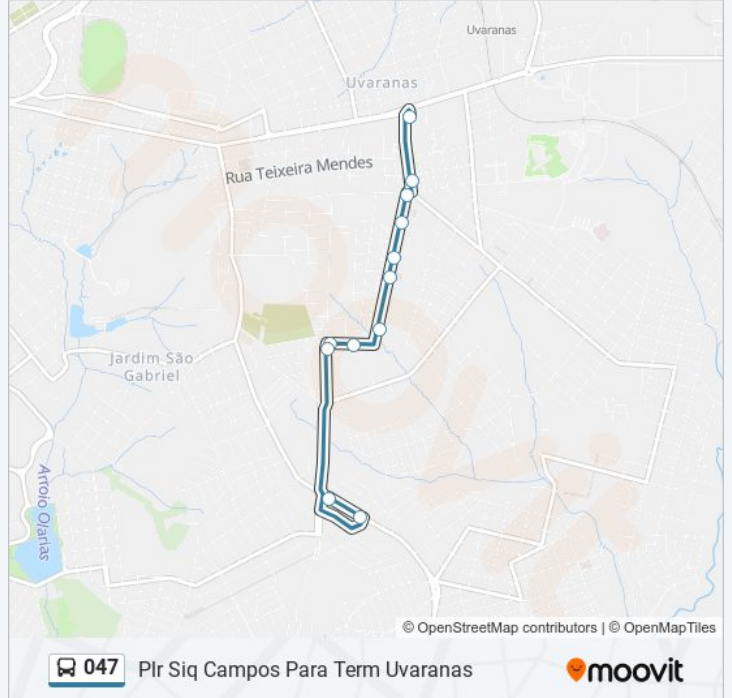

Sentido: Plr Sta Paula Para Term N. Russia

14 pontos

[VER OS HORÁRIOS DA LINHA](#)

Rua Nicolau Kluppel Neto, 1577-1639

Rua Nicolau Kluppel Neto, 1405-1471

Rua Nicolau Kluppel Neto, 1231-1317

Rua Nicolau Kluppel Neto, 871-947

Rua Nicolau Kluppel Neto, 657

Rua Nicolau Kluppel Neto, 525

Rua Nicolau Kluppel Neto, 395-419

Rua Nicolau Kluppel Neto, 161-393

Rua Professor Dias De Carvalho, 167-211

Rua Lizandro Alves De Araújo, 541-681

Rua José Lins Do Rêgo, 19-101

Avenida Osmário Martins Ribas, 489-599

Avenida Osmário Martins Ribas, 161

Terminal Nova Russia

Horários da linha de ônibus 047

Tabela de horários sentido Plr Sta Paula Para Term N. Russia

domingo	Fora de Operação
segunda-feira	06:40 - 17:55
terça-feira	06:40 - 17:55
quarta-feira	06:40 - 17:55
quinta-feira	06:40 - 17:55
sexta-feira	06:40 - 17:55
sábado	Fora de Operação

Informações da linha de ônibus 047

Sentido: Plr Sta Paula Para Term N. Russia

Paradas: 14

Duração da viagem: 10 min

Resumo da linha: