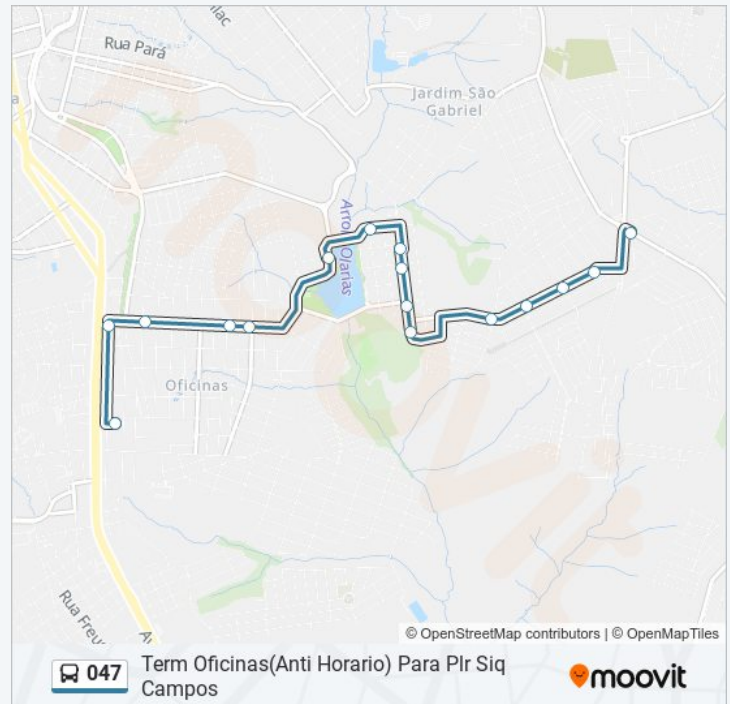

### Informações da linha de ônibus 047

**Sentido:** Term Oficinas(Anti Horário) Para Plr Siq Campos

**Paradas:** 16

**Duração da viagem:** 17 min

**Resumo da linha:**