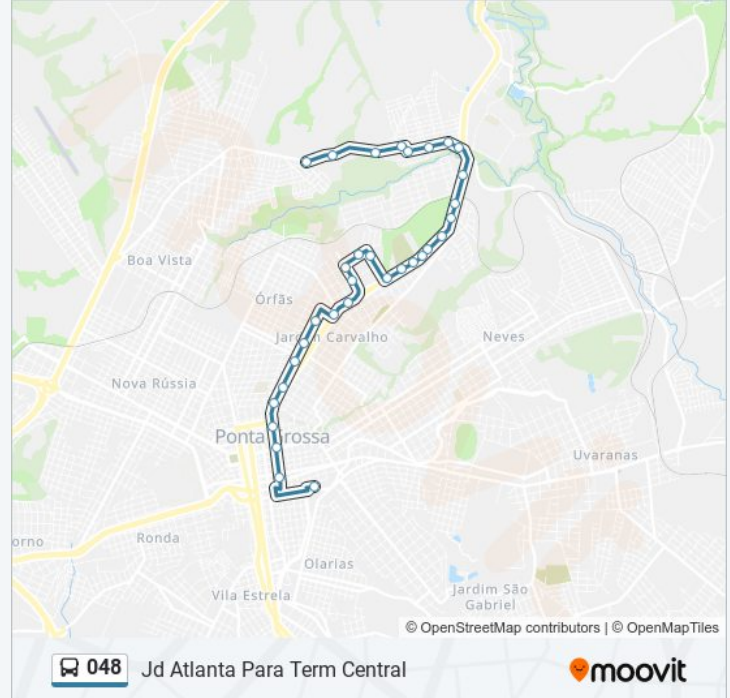

### Informações da linha de ônibus 048

**Sentido:** Jd Atlanta Para Term Central

**Paradas:** 32

**Duração da viagem:** 28 min

**Resumo da linha:**

Avenida Monteiro Lobato, 943-1041

Avenida Monteiro Lobato, 732-832

Rua Euzebio Batista Rosas, 1331

Avenida Eusébio Batista Rosas, 1101-1115

Avenida Eusébio Batista Rosas, 701-877

Rua Desembargador Joaquim Ferreira  
Guimarães, 21

Avenida Monteiro Lobato, 60

Rua Riachuelo, 260

### Sentido: Term Central Para Jd Atlanta

40 pontos

[VER OS HORÁRIOS DA LINHA](#)

Terminal Central

Rua Catao Monclaro, 26-50

Rua Comendador Miró, 202-300

Rua Comendador Miró, 427

Rua Sete De Setembro, 1168

### Informações da linha de ônibus 048

**Sentido:** Term Central Para Jd Atlanta

**Paradas:** 40

**Duração da viagem:** 32 min

**Resumo da linha:**

Avenida Monteiro Lobato, 2194-2338

Avenida Monteiro Lobato, 2480-2618