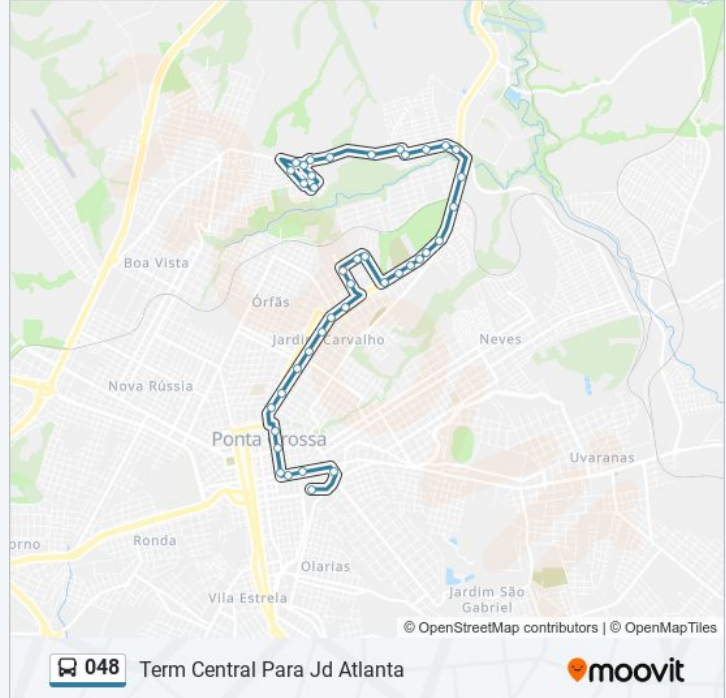

### Informações da linha de ônibus 048

**Sentido:** Term Central Para Jd Atlanta

**Paradas:** 40

**Duração da viagem:** 32 min

**Resumo da linha:**

Avenida Monteiro Lobato, 2194-2338

Avenida Monteiro Lobato, 2480-2618

Avenida Monteiro Lobato, 2794-2896

Avenida Monteiro Lobato, 2898-3034

Avenida Monteiro Lobato, 3126-3176

Avenida Monteiro Lobato, 3462-3646

Rua Visconde De Baraúna, 2644

Rua Visconde De Baraúna, 2119-2149

Rua Antonio Saad, 659-757

Rua Valentim Favarin, 35

Rua Valentim Favarin, 272-328

Rua Valentim Favarin, 329-585

Rua Antônio Saad, 2258-2350

Rua Antônio Saad, 1895-1983

Rua Antônio Saad, 1400

Rua Antônio Saad, 1061-1117

Rua Antônio Saad, 893-995

Rua Isaías Da Luz, 26

Rua Renê Gomes Nápoli, 105-157

Rua Francisco Picoto, 13

Rua Engenheiro Anísio Calazans, 94

Rua Antônio Saad, 2633

Os horários e os mapas do itinerário da linha de ônibus 048 estão disponíveis, no formato PDF offline, no site: [moovitapp.com](https://moovitapp.com). Use o [Moovit App](#) e viaje de transporte público por Ponta Grossa! Com o Moovit você poderá ver os horários em tempo real dos ônibus, trem e metrô, e receber direções passo a passo durante todo o percurso!