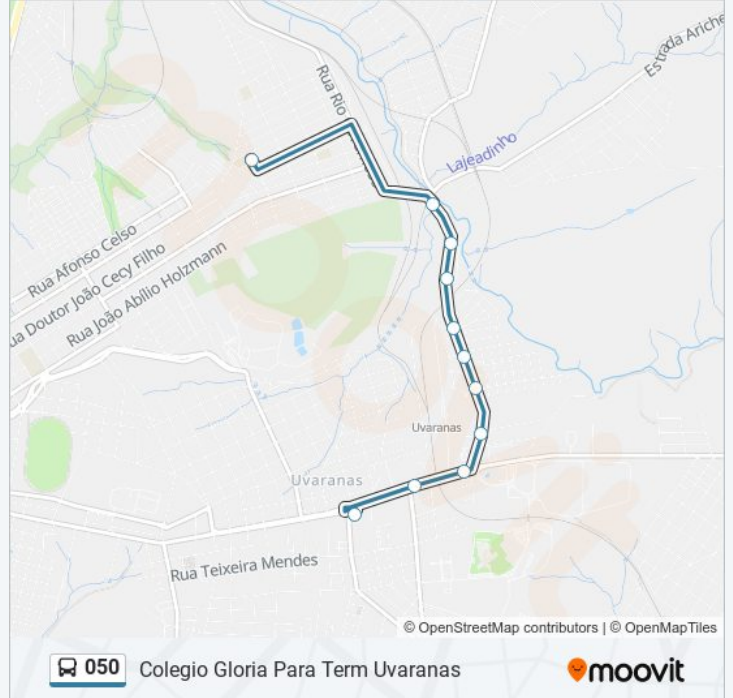

Sentido: Colegio Gloria Para Utfpr

2 pontos

[VER OS HORÁRIOS DA LINHA](#)

Rua Neusa Rodrigues De Oliveira, 145

Utfpr, 1560-1606

Horários da linha de ônibus 050

Tabela de horários sentido Colegio Gloria Para Utfpr

domingo	Fora de Operação
segunda-feira	06:50 - 18:50
terça-feira	06:50 - 18:50
quarta-feira	06:50 - 18:50
quinta-feira	06:50 - 18:50
sexta-feira	06:50 - 18:50
sábado	Fora de Operação

Informações da linha de ônibus 050

Sentido: Colegio Gloria Para Utfpr

Paradas: 2

Duração da viagem: 11 min

Resumo da linha: