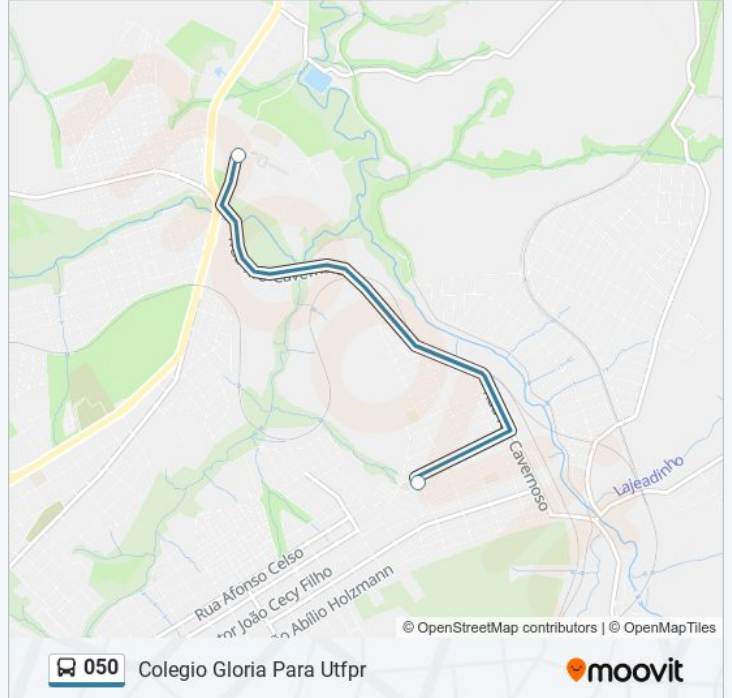

### Sentido: Colegio Gloria Para Utfpr

2 pontos

[VER OS HORÁRIOS DA LINHA](#)

Rua Neusa Rodrigues De Oliveira, 145

Utfpr, 1560-1606

### Horários da linha de ônibus 050

Tabela de horários sentido Colegio Gloria Para Utfpr

domingo	Fora de Operação
segunda-feira	06:50 - 18:50
terça-feira	06:50 - 18:50
quarta-feira	06:50 - 18:50
quinta-feira	06:50 - 18:50
sexta-feira	06:50 - 18:50
sábado	Fora de Operação

### Informações da linha de ônibus 050

**Sentido:** Colegio Gloria Para Utfpr

**Paradas:** 2

**Duração da viagem:** 11 min

**Resumo da linha:**

### Sentido: Term Central Para Utfpr

23 pontos

[VER OS HORÁRIOS DA LINHA](#)

Terminal Central

Rua Catao Monclaro, 26-50

Rua Comendador Miró, 202-300

Rua Comendador Miró, 427

Rua Sete De Setembro, 1168