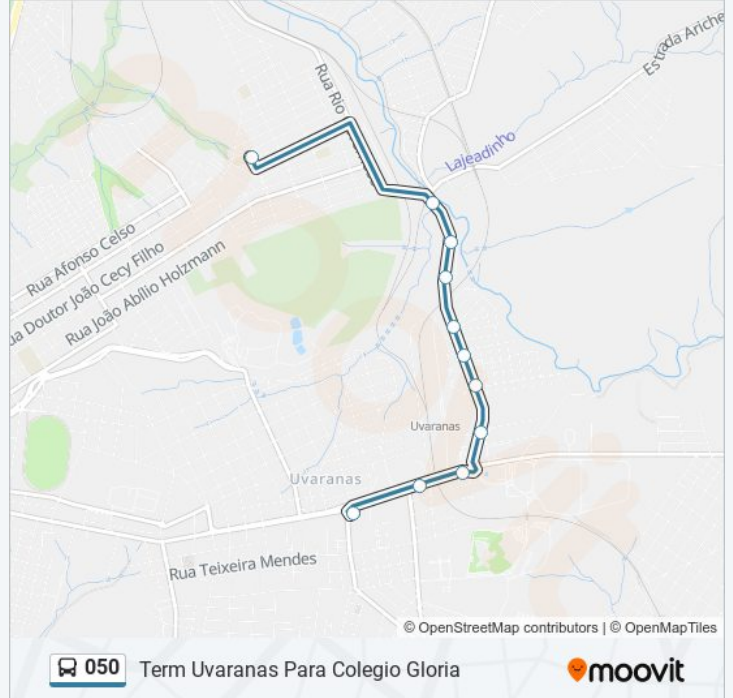

### Informações da linha de ônibus 050

**Sentido:** Term Central Para Utfpr

**Paradas:** 23

**Duração da viagem:** 20 min

**Resumo da linha:**

Avenida Monteiro Lobato, 3126-3176  
Avenida Monteiro Lobato, 3462-3646  
Rua Visconde De Baraúna, 2644  
Rua Visconde De Baraúna, 2119-2149  
Utfpr, 1560-1606

### Horários da linha de ônibus 050

Tabela de horários sentido Term Uvaranas Para Colegio Gloria

domingo	Fora de Operação
segunda-feira	06:40 - 18:40
terça-feira	06:40 - 18:40
quarta-feira	06:40 - 18:40
quinta-feira	06:40 - 18:40
sexta-feira	06:40 - 18:40
sábado	Fora de Operação

### Informações da linha de ônibus 050

**Sentido:** Term Uvaranas Para Colegio Gloria

**Paradas:** 11

**Duração da viagem:** 13 min

**Resumo da linha:**

### Sentido: Term Uvaranas Para Utfpr

11 pontos

[VER OS HORÁRIOS DA LINHA](#)

Terminal Uvaranas

Avenida General Carlos Cavalcanti, 7399-7505

Avenida General Carlos Cavalcanti, 7124-7300

Rua Valério Ronchi, 160