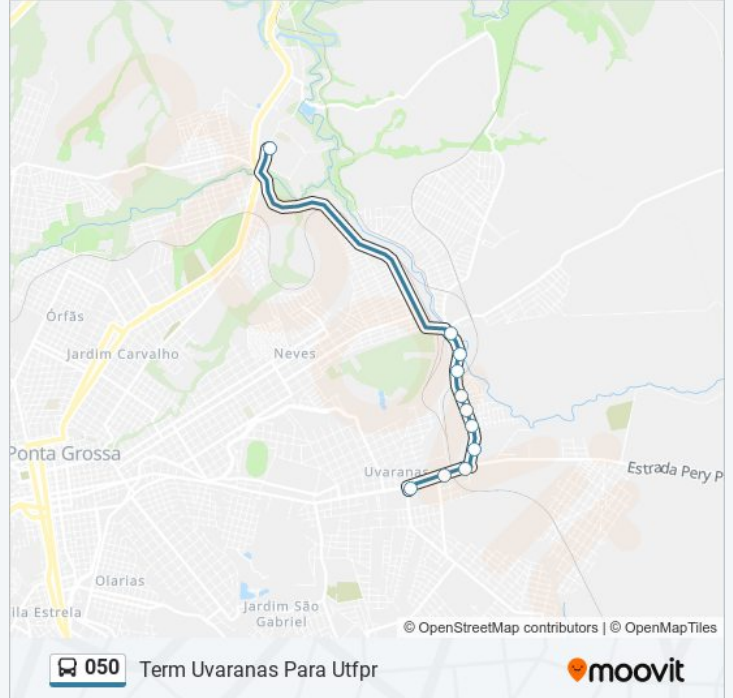

### Horários da linha de ônibus 050

Tabela de horários sentido Term Uvaranas Para Utfpr

domingo	Fora de Operação
segunda-feira	17:10
terça-feira	17:10
quarta-feira	17:10
quinta-feira	17:10
sexta-feira	17:10
sábado	Fora de Operação

### Informações da linha de ônibus 050

**Sentido:** Term Uvaranas Para Utfpr

**Paradas:** 11

**Duração da viagem:** 20 min

**Resumo da linha:**