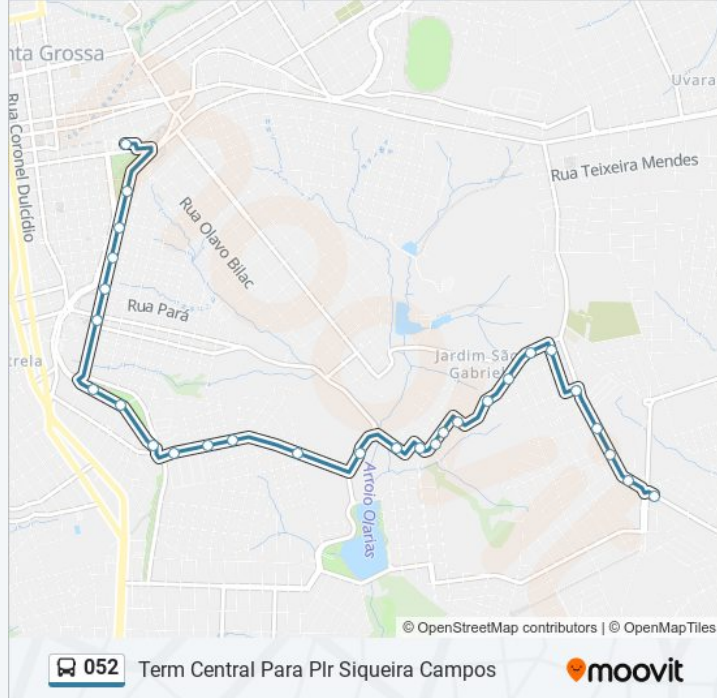

Informações da linha de ônibus 052

Sentido: Term Central Para Plr Siqueira Campos

Paradas: 28

Duração da viagem: 21 min

Resumo da linha:

Rua Santa Amália, 204-300

Rua Ribeirão Claro, 290-336

Rua Querência Do Norte, 552-654

Rua Querência Do Norte, 760-794

Rua Querência Do Norte, 64

Rua São Domingos Sávio, 38-82

Rua Coronel José Antônio De Morães Sarmiento,
1-51

Rua Siqueira Campos, 1880

Rua Siqueira Campos, 1880-2000

Rua Siqueira Campos, 2212

Rua Siqueira Campos, 2392

Os horários e os mapas do itinerário da linha de ônibus 052 estão disponíveis, no formato PDF offline, no site: moovitapp.com. Use o [Moovit App](#) e viaje de transporte público por Ponta Grossa! Com o Moovit você poderá ver os horários em tempo real dos ônibus, trem e metrô, e receber direções passo a passo durante todo o percurso!