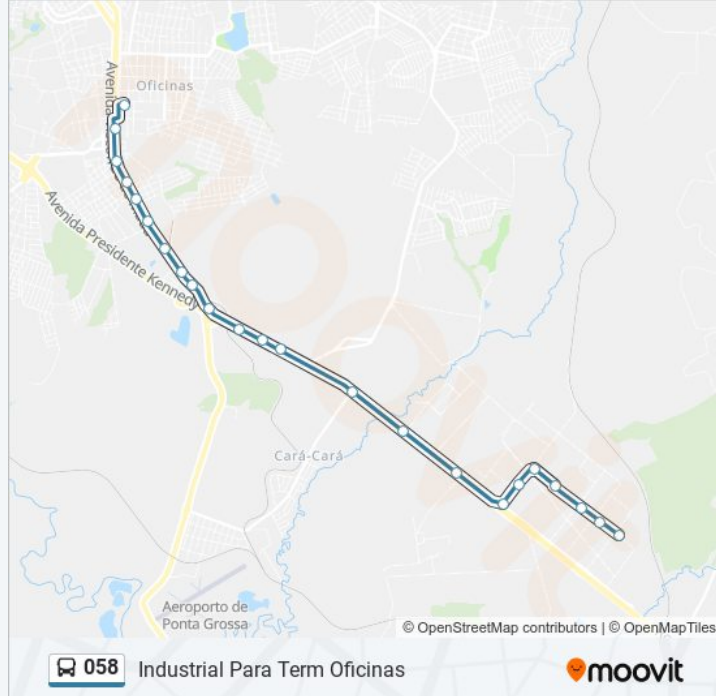

Rodovia Do Cafe Governador Ney Braga, 130

Avenida Visconde De Mauá, 5057-5151

Avenida Visconde De Mauá, 4577-4749

Avenida Visconde De Mauá, 4393-4575

Avenida Visconde De Mauá, 3605-4055

Avenida Visconde De Mauá, 3413-3603

Avenida Visconde De Mauá, 3273-3315

Avenida Visconde De Mauá, 3065

Horários da linha de ônibus 058

Tabela de horários sentido Industrial Para Term Oficinas

domingo	Fora de Operação
segunda-feira	06:55
terça-feira	06:55
quarta-feira	06:55
quinta-feira	06:55
sexta-feira	06:55
sábado	Fora de Operação

Informações da linha de ônibus 058**Sentido:** Industrial Para Term Oficinas**Paradas:** 23**Duração da viagem:** 29 min**Resumo da linha:**

Avenida Visconde De Mauá, 2761

Avenida Visconde De Mauá, 2203-2403

Terminal Oficinas

Sentido: Industrial Para Term Uvaranas

21 pontos

[VER OS HORÁRIOS DA LINHA](#)

Avenida José Carlos Gomes, 1131-1183

Avenida José Carlos Gomes, 689

Avenida José Carlos Gomes, 387

Avenida José Carlos Gomes, 1-381