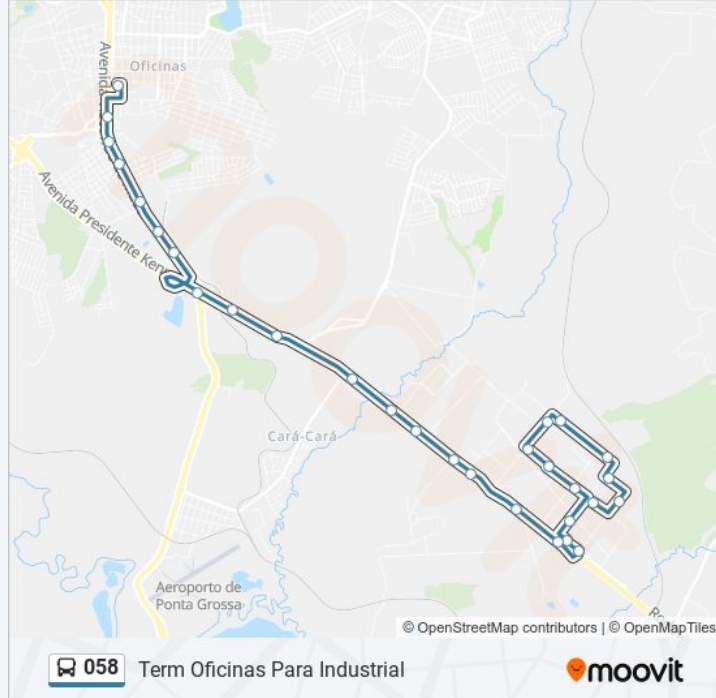

Avenida Continental, 1861-2069

Rua Guilherme Wiecheteck, 303

Avenida José Carlos Gomes, 689

Avenida José Carlos Gomes, 387

Avenida José Carlos Gomes, 1-381

Rua Ana Scremin, 595-599

Rua Anna Scremin, 1520

Avenida Adroaldo José Bombardelli, 1511

Rua Guilherme Wiecheteck, 500

Rua José Koteski, 1

Avenida José Carlos Gomes, 1132-1184

Sentido: Term Oficinas Para Term Uvaranas

26 pontos

[VER OS HORÁRIOS DA LINHA](#)

Terminal Oficinas

Rua Thaumaturgo De Azevedo, 447-489

Rua Thaumaturgo De Azevedo, 544-660

Rua Thaumaturgo De Azevedo, 736-778

Rua Mandaguaçu, 205-249

Rua Suíça, 331-459

Rua Suíça, 178-330

Rua Julio Viana De Azevedo, 10

Rua Nelsom Pereira Dias Júnior, 20

Rua Califórnia, 231-331

Rua Goioerê, 166-260

Rua Santa Amália, 156

Rua Santa Amália, 204-300

Rua Ribeirão Claro, 290-336

Rua Querência Do Norte, 552-654

Rua Querência Do Norte, 760-794

Rua Querência Do Norte, 64

Rua Siqueira Campos, 1259-1303

Horários da linha de ônibus 058

Tabela de horários sentido Term Oficinas Para Term Uvaranas

domingo	Fora de Operação
segunda-feira	06:15 - 18:40
terça-feira	06:15 - 18:40
quarta-feira	06:15 - 18:40
quinta-feira	06:15 - 18:40
sexta-feira	06:15 - 18:40
sábado	Fora de Operação

Informações da linha de ônibus 058

Sentido: Term Oficinas Para Term Uvaranas

Paradas: 26

Duração da viagem: 22 min

Resumo da linha: