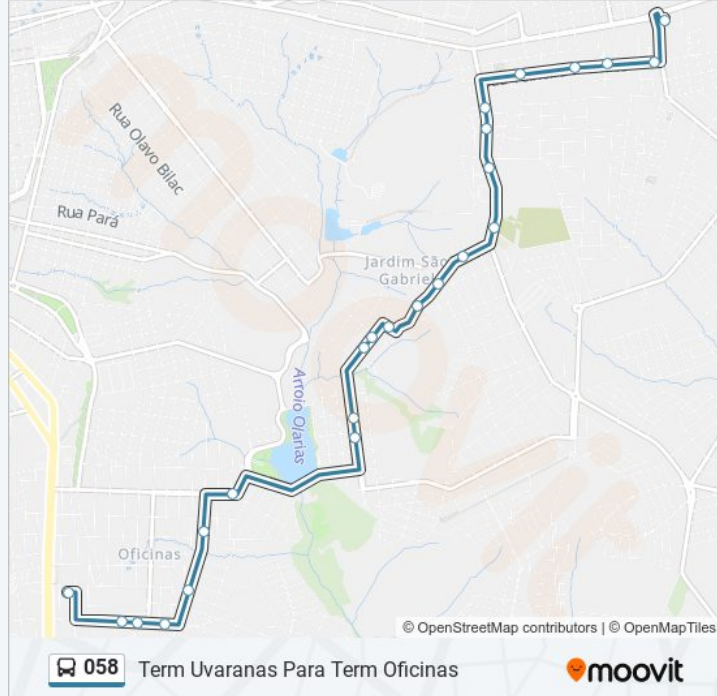

Rua Ribeirão Claro, 289-335

Rua Santa Amália, 225-299

Rua Santa Amália, 139

Avendia Eunice Dos Reis, 260-388

Avendia Eunice Dos Reis, 390-514

Rua Lagoa Azul, 171

Horários da linha de ônibus 058

Tabela de horários sentido Term Uvaranas Para Term Oficinas

domingo	Fora de Operação
segunda-feira	18:15 - 19:05
terça-feira	18:15 - 19:05
quarta-feira	18:15 - 19:05
quinta-feira	18:15 - 19:05
sexta-feira	18:15 - 19:05
sábado	Fora de Operação

Informações da linha de ônibus 058

Sentido: Term Uvaranas Para Term Oficinas

Paradas: 24

Duração da viagem: 22 min

Resumo da linha:

Rua Suíça, 332-460

Rua Mandaguaçu, 730

Rua Thaumaturgo De Azevedo, 735-777

Rua Thaumaturgo De Azevedo, 543-659

Rua Thaumaturgo De Azevedo, 447-489

Terminal Oficinas

Os horários e os mapas do itinerário da linha de ônibus 058 estão disponíveis, no formato PDF offline, no site: moovitapp.com. Use o [Moovit App](#) e viaje de transporte público por Ponta Grossa! Com o Moovit você poderá ver os horários em tempo real dos ônibus, trem e metrô, e receber direções passo a passo durante todo o percurso!