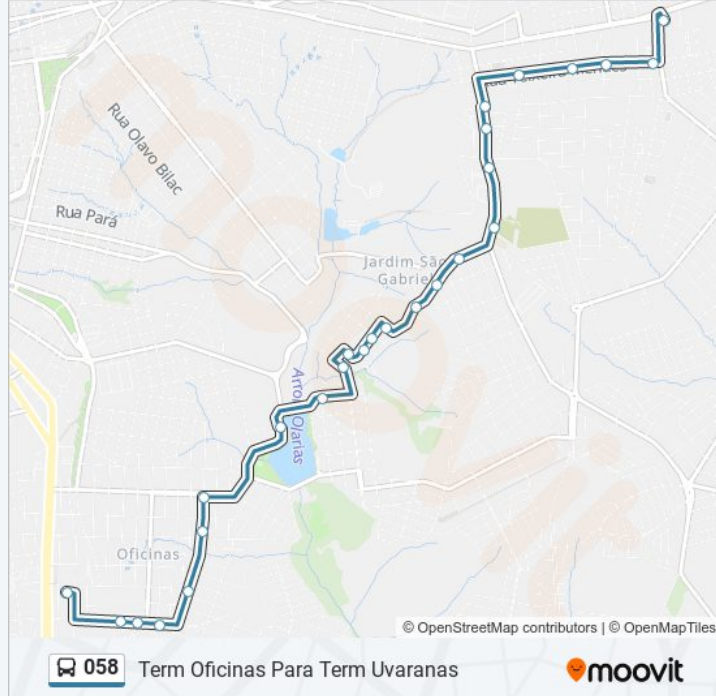

Sentido: Term Oficinas Para Term Uvaranas

Paradas: 26

Duração da viagem: 22 min

Resumo da linha:

Rua Siqueira Campos, 820-852

Rua Siqueira Campos, 599-625

Rua Siqueira Campos, 455

Rua Teixeira Mendes, 2202-2332

Rua Teixeira Mendes, 2624-2684

Rua Teixeira Mendes, 2852-2922

Rua Teixeira Mendes, 3156-3232

Terminal Uvaranas

Sentido: Term Uvaranas Para Industrial

22 pontos

[VER OS HORÁRIOS DA LINHA](#)

Terminal Uvaranas