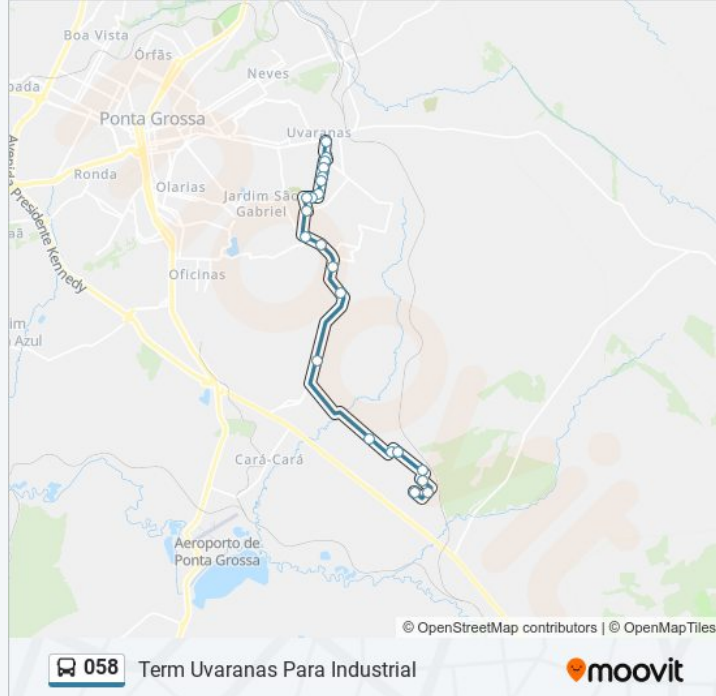

Rua D, 1050

Rua Ana Scremin, 596-600

Rua Anna Scremin, 1520

Horários da linha de ônibus 058

Tabela de horários sentido Term Uvaranas Para Industrial

domingo	Fora de Operação
segunda-feira	06:35
terça-feira	06:35
quarta-feira	06:35
quinta-feira	06:35
sexta-feira	06:35
sábado	Fora de Operação

Informações da linha de ônibus 058

Sentido: Term Uvaranas Para Industrial

Paradas: 22

Duração da viagem: 38 min

Resumo da linha:

Avenida Adroaldo José Bombardelli, 1511

Rua Guilherme Wiecheteck, 500

Rua José Koteski, 1

Avenida José Carlos Gomes, 1132-1184

Sentido: Term Uvaranas Para Term Oficinas

24 pontos

[VER OS HORÁRIOS DA LINHA](#)

Terminal Uvaranas

Rua Teixeira Mendes, 3155-3231

Rua Teixeira Mendes, 2851-2921

Rua Teixeira Mendes, 2624-2684