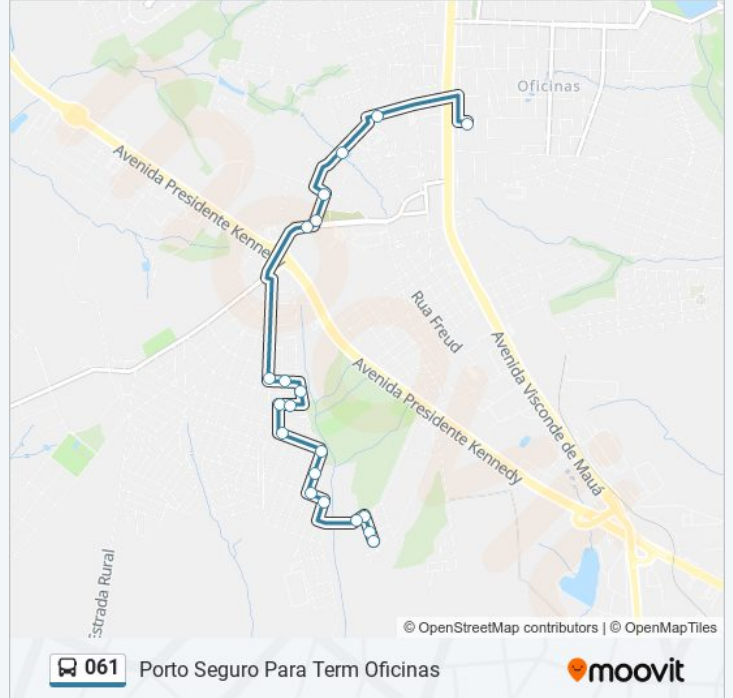

Sentido: Porto Seguro Para Term Oficinas

20 pontos

[VER OS HORÁRIOS DA LINHA](#)

Rua Corredor C, 504-546
Rua Q, 139-415
Rua Q, 140-416
Rua Q, 140-416
Rua Pintasilgo, 1-143
Rua Corruíra, 313-349
Rua Codorna, 149-209
Rua Codorna, 16
Rua Juriti, 111-171
Rua Inambu, 1-73
Rua Melro, 1-161
Rua Manon, 645-683
Rua Bicudo, 657
Rua Padre Roberto Bonk, 657
Rua Júlia Da Costa, 221-227
Travessa Domingos Ferreira Maciel, 119-185
Travessa Domingos Ferreira Maciel, 59
Rua Gal Barbedo, 866
Rua Santa Rita Durão, 953
Terminal Oficinas

Informações da linha de ônibus 061

Sentido: Porto Seguro Para Term Oficinas

Paradas: 20

Duração da viagem: 15 min

Resumo da linha:

Sentido: Term Oficinas Para Porto Seguro

24 pontos

[VER OS HORÁRIOS DA LINHA](#)

Rua Vinte, 196-236

Rua Padre Roberto Bonk, 662

Rua Bicudo, 657

Rua Manon, 646-684

Rua Eucalípto, 72-208

Rua Inambu, 2-74

Rua Juriti, 112-172

Rua Codorna, 16

Rua Corredor C, 314-502

Rua Corredor C, 504-546

Rua Corredor C, 504-546

Os horários e os mapas do itinerário da linha de ônibus 061 estão disponíveis, no formato PDF offline, no site: moovitapp.com. Use o [Moovit App](#) e viaje de transporte público por Ponta Grossa! Com o Moovit você poderá ver os horários em tempo real dos ônibus, trem e metrô, e receber direções passo a passo durante todo o percurso!