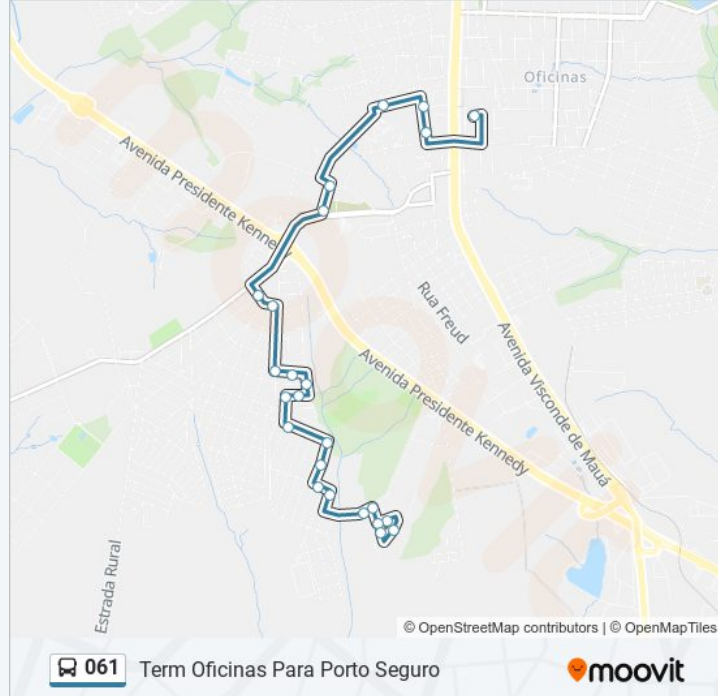

Rua Vinte, 196-236

Rua Padre Roberto Bonk, 662

Rua Bicudo, 657

Rua Manon, 646-684

Rua Eucalípto, 72-208

Rua Inambu, 2-74

Rua Juriti, 112-172

Rua Codorna, 16

Rua Codorna, 184

Rua Corruíra, 314-350

Rua Pintasilgo, 16

Horários da linha de ônibus 061

Tabela de horários sentido Term Oficinas Para Porto Seguro

domingo	Fora de Operação
segunda-feira	05:35 - 18:55
terça-feira	05:35 - 18:55
quarta-feira	05:35 - 18:55
quinta-feira	05:35 - 18:55
sexta-feira	05:35 - 18:55
sábado	Fora de Operação

Informações da linha de ônibus 061

Sentido: Term Oficinas Para Porto Seguro

Paradas: 24

Duração da viagem: 17 min

Resumo da linha:

Rua Q, 140-416

Rua Q, 137

Rua Q, 139-415

Rua Corredor C, 314-502

Rua Corredor C, 504-546

Rua Corredor C, 504-546

Os horários e os mapas do itinerário da linha de ônibus 061 estão disponíveis, no formato PDF offline, no site: moovitapp.com. Use o [Moovit App](#) e viaje de transporte público por Ponta Grossa! Com o Moovit você poderá ver os horários em tempo real dos ônibus, trem e metrô, e receber direções passo a passo durante todo o percurso!