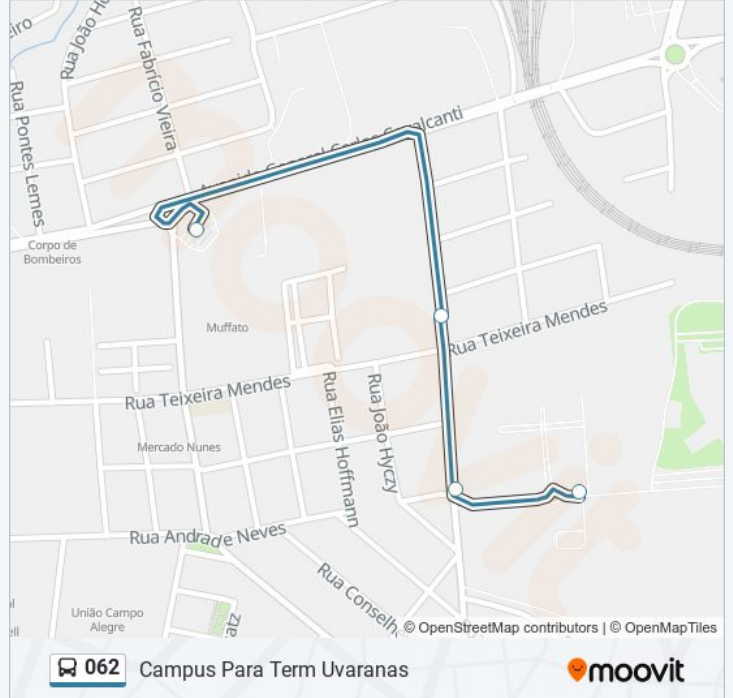

Use o aplicativo do Moovit para encontrar a estação de ônibus da linha 062 mais perto de você e descubra quando chegará a próxima linha de ônibus 062.

Sentido: Campus Para Term Uvaranas

4 pontos

[VER OS HORÁRIOS DA LINHA](#)

Ponto R.U

Alameda Nabuco De Araújo, 481-597

Alameda Nabuco De Araújo, 265-357

Terminal Uvaranas

Horários da linha de ônibus 062

Tabela de horários sentido Campus Para Term Uvaranas

domingo	Fora de Operação
segunda-feira	22:13
terça-feira	22:13
quarta-feira	22:13
quinta-feira	22:13
sexta-feira	22:13
sábado	Fora de Operação

Informações da linha de ônibus 062**Sentido:** Campus Para Term Uvaranas**Paradas:** 4**Duração da viagem:** 4 min**Resumo da linha:**

Sentido: Costa Rica/Londres Para Lagoa Dourada

10 pontos

[VER OS HORÁRIOS DA LINHA](#)

- Rua Sofia Procopiak, 29-115
- Rua Amauri De Arruda Moura, 445
- Rua Tomás Francisco Sikorski, 400
- Rua Tomás Francisco Sikorski, 400
- Rua Tomás Francisco Sikorski, 400
- Rua Sem Nome
- Rua Sem Nome
- Rua Sem Nome
- Rua Sem Nome
- Rua Sem Nome