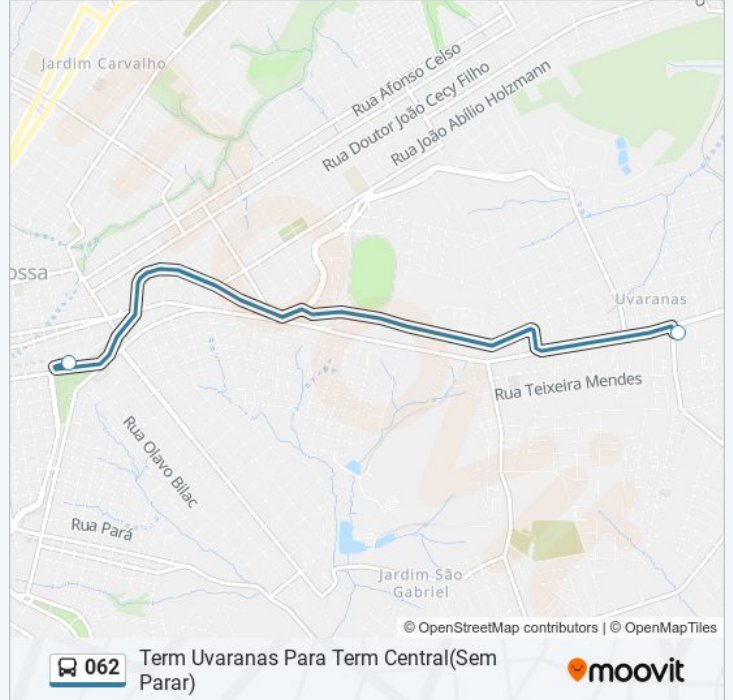

Sentido: Lagoa Dourada Para Term Uvaranas

Paradas: 21

Duração da viagem: 14 min

Resumo da linha:

Avenida General Carlos Cavalcanti, 3830-3992

Rodovia Engenheiro Agostinho Schwab, 4240

Terminal Uvaranas

Sentido: Londres Para Lagoa Dourada

Informações da linha de ônibus 062

Sentido: Term Uvaranas Para Londres

Paradas: 19

Duração da viagem: 14 min

Resumo da linha:

Sentido: Term Uvaranas Para Term Central(Sem Parar)

2 pontos

[VER OS HORÁRIOS DA LINHA](#)

Terminal Uvaranas

Terminal Central

Horários da linha de ônibus 062

Tabela de horários sentido Term Uvaranas Para Term Central(Sem Parar)

domingo	Fora de Operação
segunda-feira	07:14
terça-feira	07:14
quarta-feira	07:14
quinta-feira	07:14
sexta-feira	07:14
sábado	Fora de Operação

Informações da linha de ônibus 062

Sentido: Term Uvaranas Para Term Central(Sem Parar)

Paradas: 2

Duração da viagem: 14 min

Resumo da linha:

Os horários e os mapas do itinerário da linha de ônibus 062 estão disponíveis, no formato PDF offline, no site: moovitapp.com. Use o [Moovit App](#) e viaje de transporte público por Ponta Grossa! Com o Moovit você poderá ver os horários em tempo real dos ônibus, trem e metrô, e receber direções passo a passo durante todo o percurso!