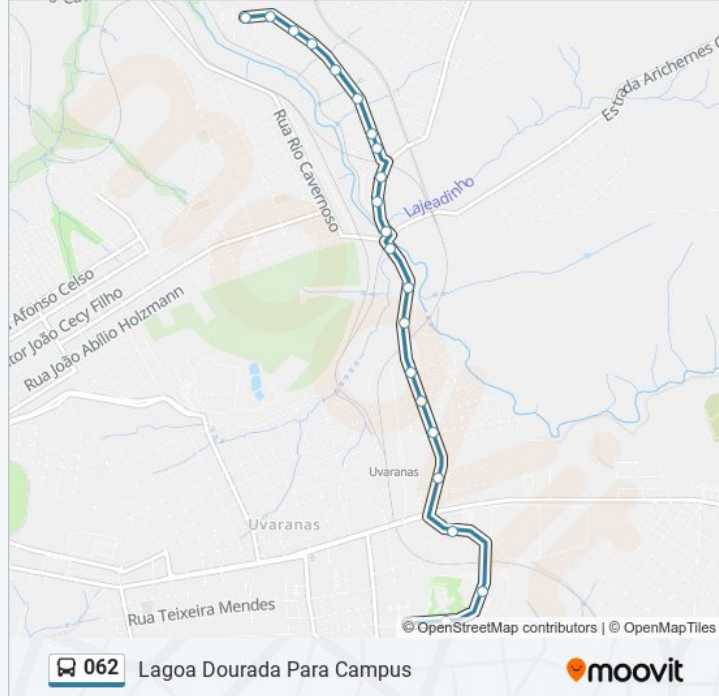

Rua Neci Nunes Ferreira, 99-179

Estrada Municipal, 10

Estrada Municipal, 10

Estrada Municipal, 8

Rua Valério Ronchi, 4

Rua Valério Ronchi, 6-10

Rua Valério Ronchi, 40

Rua Valério Ronchi, 867-1009

Informações da linha de ônibus 062

Sentido: Lagoa Dourada Para Campus

Paradas: 22

Duração da viagem: 15 min

Resumo da linha:

Ponto Reitoria

Ponto Central De Salas

Ponto Bloco L

Ponto R.U

Sentido: Lagoa Dourada Para Term Uvaranas

21 pontos

[VER OS HORÁRIOS DA LINHA](#)

Rua Neci Nunes Ferreira, 5

Rua Neci Nunes Ferreira, 97-257

Rua Neci Nunes Ferreira, 1167-1275

Rua Neci Nunes Ferreira, 943-1055

Sentido: Lagoa Dourada Para Term Uvaranas

Paradas: 21

Duração da viagem: 14 min

Resumo da linha:

Avenida General Carlos Cavalcanti, 3830-3992

Rodovia Engenheiro Agostinho Schwab, 4240

Terminal Uvaranas

Sentido: Londres Para Lagoa Dourada