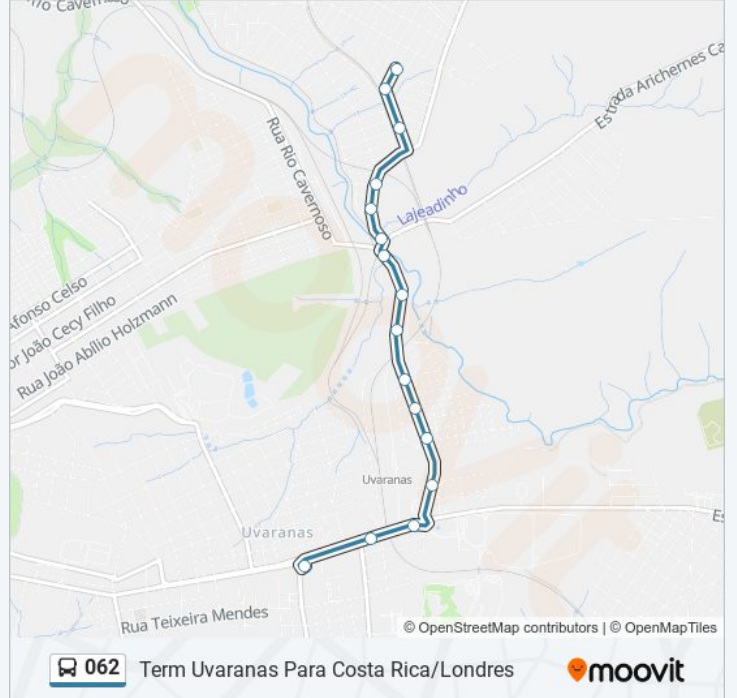

Rua Valério Ronchi, 6-10

Rua Valério Ronchi, 4

Estrada Municipal, 182

Estrada Municipal, 182

Estrada Municipal, 10

Rua Boleslau Brigola, 74-144

Rua Sofia Procopiak, 689-761

Rua Ivo José Levandowski

Horários da linha de ônibus 062

Tabela de horários sentido Term Uvaranas Para Costa Rica/Londres

domingo	Fora de Operação
segunda-feira	23:27
terça-feira	23:27
quarta-feira	23:27
quinta-feira	23:27
sexta-feira	23:27
sábado	Fora de Operação

Informações da linha de ônibus 062

Sentido: Term Uvaranas Para Costa Rica/Londres

Paradas: 16

Duração da viagem: 12 min

Resumo da linha:

Sentido: Term Uvaranas Para Londres

19 pontos

[VER OS HORÁRIOS DA LINHA](#)

Terminal Uvaranas

Avenida General Carlos Cavalcanti, 7399-7505

Avenida General Carlos Cavalcanti, 7124-7300

Rua Valério Ronchi, 160

Rua Valério Ronchi, 750

Rua Valério Ronchi, 856

Rua Valério Ronchi, 998

Rua Valério Ronchi, 40