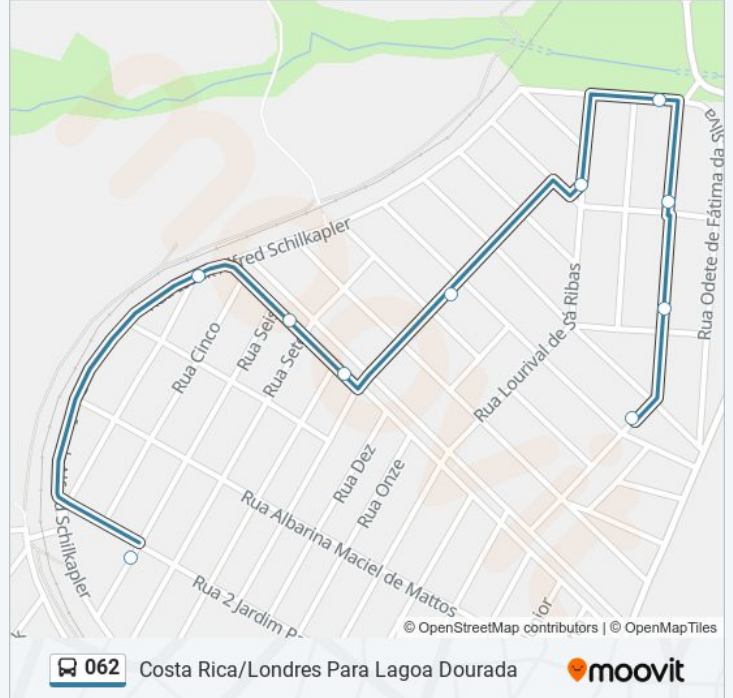

- Rua Sofia Procopiak, 29-115
- Rua Amauri De Arruda Moura, 445
- Rua Tomás Francisco Sikorski, 400
- Rua Tomás Francisco Sikorski, 400
- Rua Tomás Francisco Sikorski, 400
- Rua Sem Nome
- Rua Sem Nome
- Rua Sem Nome
- Rua Sem Nome
- Rua Sem Nome

Horários da linha de ônibus 062

Tabela de horários sentido Costa Rica/Londres Para Lagoa Dourada

domingo	Fora de Operação
segunda-feira	23:42
terça-feira	23:42
quarta-feira	23:42
quinta-feira	23:42
sexta-feira	23:42
sábado	Fora de Operação

Informações da linha de ônibus 062

Sentido: Costa Rica/Londres Para Lagoa Dourada

Paradas: 10

Duração da viagem: 6 min

Resumo da linha:

Sentido: Lagoa Dourada Para Campus

22 pontos

[VER OS HORÁRIOS DA LINHA](#)

Rua Neci Nunes Ferreira, 99-179

Estrada Municipal, 10

Estrada Municipal, 10

Estrada Municipal, 8

Rua Valério Ronchi, 4

Rua Valério Ronchi, 6-10

Rua Valério Ronchi, 40

Rua Valério Ronchi, 867-1009