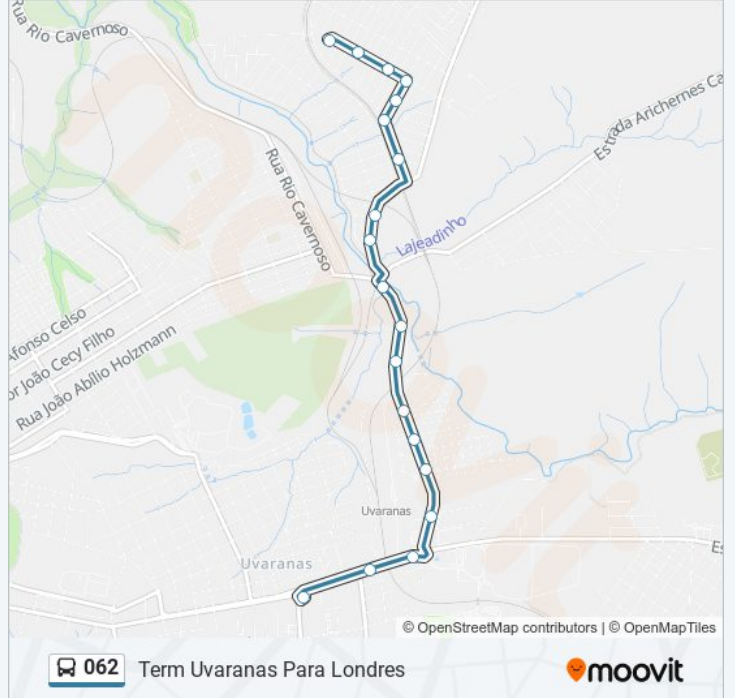

Sentido: Lagoa Dourada Para Term Uvaranas

Paradas: 21

Duração da viagem: 14 min

Resumo da linha:

Avenida General Carlos Cavalcanti, 3830-3992

Rodovia Engenheiro Agostinho Schwab, 4240

Terminal Uvaranas

Sentido: Londres Para Lagoa Dourada

Rua Ivo José Levandowski

Rua Ivo José Levandowski

Horários da linha de ônibus 062

Tabela de horários sentido Term Uvaranas Para Londres

domingo	Fora de Operação
segunda-feira	05:35 - 22:52
terça-feira	05:35 - 22:52
quarta-feira	05:35 - 22:52
quinta-feira	05:35 - 22:52
sexta-feira	05:35 - 22:52
sábado	05:40 - 18:48

Informações da linha de ônibus 062

Sentido: Term Uvaranas Para Londres

Paradas: 19

Duração da viagem: 14 min

Resumo da linha:

Sentido: Term Uvaranas Para Term Central(Sem Parar)

2 pontos

[VER OS HORÁRIOS DA LINHA](#)

Informações da linha de ônibus 062

Sentido: Term Uvaranas Para Term Central(Sem Parar)

Paradas: 2

Duração da viagem: 14 min

Resumo da linha:

Os horários e os mapas do itinerário da linha de ônibus 062 estão disponíveis, no formato PDF offline, no site: moovitapp.com. Use o [Moovit App](#) e viaje de transporte público por Ponta Grossa! Com o Moovit você poderá ver os horários em tempo real dos ônibus, trem e metrô, e receber direções passo a passo durante todo o percurso!