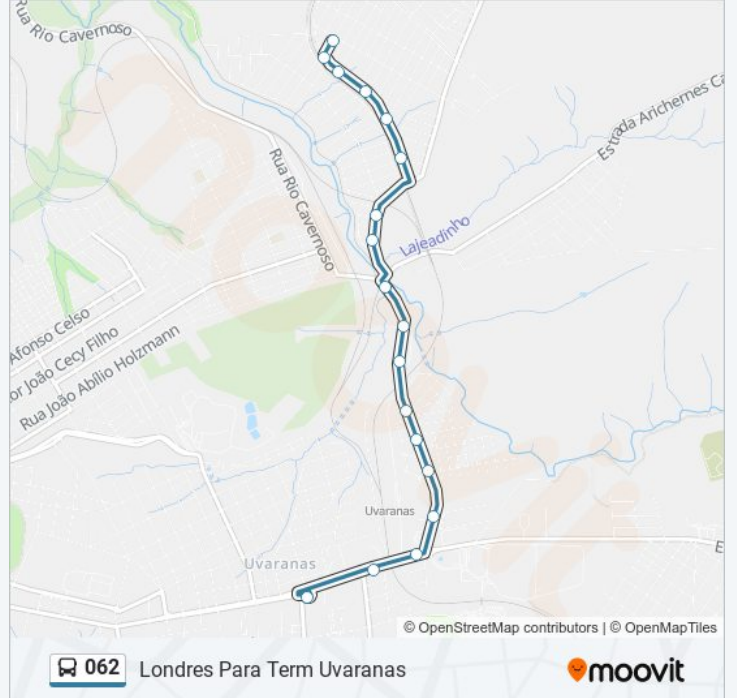

Informações da linha de ônibus 062

Sentido: Londres Para Lagoa Dourada

Paradas: 14

Duração da viagem: 8 min

Resumo da linha:

Sentido: Londres Para Term Uvaranas

18 pontos

[VER OS HORÁRIOS DA LINHA](#)

Horários da linha de ônibus 062

Tabela de horários sentido Londres Para Term Uvaranas

domingo	Fora de Operação
segunda-feira	05:50 - 18:56
terça-feira	05:50 - 18:56
quarta-feira	05:50 - 18:56
quinta-feira	05:50 - 18:56
sexta-feira	05:50 - 18:56
sábado	Fora de Operação

Informações da linha de ônibus 062

Sentido: Londres Para Term Uvaranas

Paradas: 18

Duração da viagem: 14 min

Resumo da linha:

Sentido: Term Uvaranas Para Costa Rica/Londres

16 pontos

[VER OS HORÁRIOS DA LINHA](#)

Terminal Uvaranas

Avenida General Carlos Cavalcanti, 7399-7505

Avenida General Carlos Cavalcanti, 7124-7300

Rua Valério Ronchi, 160

Rua Valério Ronchi, 750

Rua Valério Ronchi, 856

Rua Valério Ronchi, 998

Rua Valério Ronchi, 40