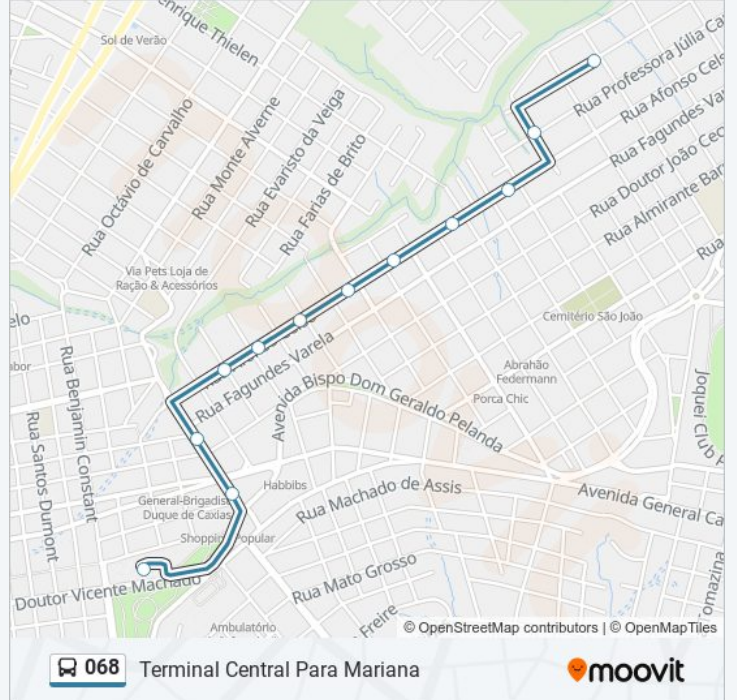

Sentido: Terminal Central Para Mariana

12 pontos

[VER OS HORÁRIOS DA LINHA](#)

Terminal Central

Rua Catao Monclaro, 26-50

Rua Catao Monclaro, 260

Rua Afonso Célsa, 270-372

Rua Afonso Célsa, 476-578

Rua Afonso Célsa, 580-682

Rua Afonso Célsa, 790-892

Rua Afonso Célsa, 998-1100

Rua Afonso Célsa, 1208-1310

Rua Afonso Célsa, 1416-1516

Rua Dom Bôsko, 102-126

Rua Professora Balbina Branco, 270

Horários da linha de ônibus 068

Tabela de horários sentido Terminal Central Para Mariana

domingo	Fora de Operação
segunda-feira	06:17 - 19:22
terça-feira	06:17 - 19:22
quarta-feira	06:17 - 19:22
quinta-feira	06:17 - 19:22
sexta-feira	06:17 - 19:22
sábado	06:53 - 19:22

Informações da linha de ônibus 068

Sentido: Terminal Central Para Mariana

Paradas: 12

Duração da viagem: 8 min

Resumo da linha:

Os horários e os mapas do itinerário da linha de ônibus 068 estão disponíveis, no formato PDF offline, no site: moovitapp.com. Use o [Moovit App](#) e viaje de transporte público por Ponta Grossa! Com o Moovit você poderá ver os horários em tempo real dos ônibus, trem e metrô, e receber direções passo a passo durante todo o percurso!