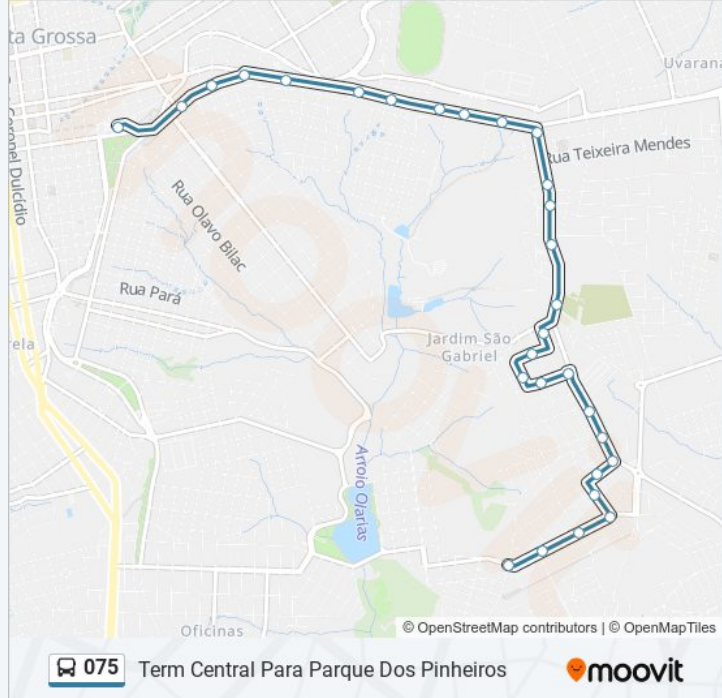

Rua Siqueira Campos, 820-852

Rua Siqueira Campos, 1260-1304

Rua São Domingos Sávio, 38-82

Rua Luís Trentin, 106-154

Rua Francisco Xavier Scharr, 192-286

Horários da linha de ônibus 075

Tabela de horários sentido Term Central Para Parque Dos Pinheiros

Informações da linha de ônibus 075

Sentido: Term Central Para Parque Dos Pinheiros

Paradas: 29

Duração da viagem: 21 min

Resumo da linha:

Rua Coronel José Antônio De Morães Sarmento,
103-149

Rua Coronel José Antônio De Morães Sarmento,
1-51

Rua Siqueira Campos, 1880

Rua Siqueira Campos, 1880-2000

Rua Araci De Morães Rodrigues, 1-91

Rua Araci De Morães Rodrigues, 93-165

Rua Luís Migliorini, 2-280

Rua Germano Justus, 406-466

Rua Germano Justus, 590-648

Rua Germano Justus, 772-828

Rua Da Bondade, 5

Os horários e os mapas do itinerário da linha de ônibus 075 estão disponíveis, no formato PDF offline, no site: moovitapp.com. Use o [Moovit App](#) e viaje de transporte público por Ponta Grossa! Com o Moovit você poderá ver os horários em tempo real dos ônibus, trem e metrô, e receber direções passo a passo durante todo o percurso!