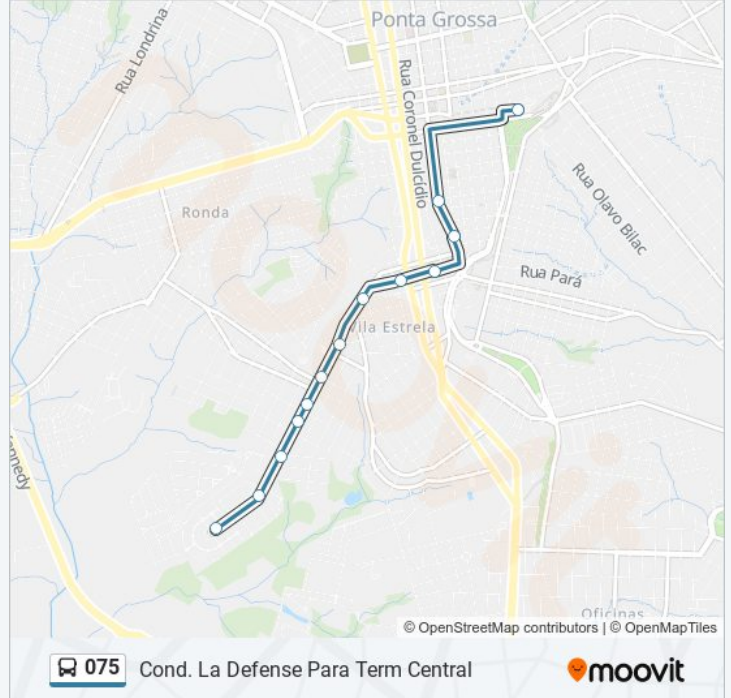

Use o aplicativo do Moovit para encontrar a estação de ônibus da linha 075 mais perto de você e descubra quando chegará a próxima linha de ônibus 075.

Sentido: Cond. La Defense Para Term Central

13 pontos

Informações da linha de ônibus 075

Sentido: Cond. La Defense Para Term Central

Paradas: 13

Duração da viagem: 12 min

Resumo da linha:

075 Cond. La Defense Para Term Central

Sentido: Pq Dos Pinheiros Para Terminal Central

30 pontos

[VER OS HORÁRIOS DA LINHA](#)

- Rua Roseli Souza Pinto, 25
- Rua Germano Justus, 783
- Rua Germano Justus, 589-591
- Rua Germano Justus, 411
- Rua Luís Migliorini, 2-280
- Rua Araci De Morães Rodrigues, 94-166
- Rua Araci De Morães Rodrigues, 2-92
- Rua Siqueira Campos, 1801-1999
- Rua Siqueira Campos, 1801-1999
- Rua Coronel José Antônio De Morães Sarmiento, 46
- Rua Coronel José Antônio De Morães Sarmiento, 104-150
- Rua Francisco Xavier Scharr, 191-285
- Rua Luís Trentin, 105-153
- Rua São Domingos Sávio, 55
- Rua Siqueira Campos, 1259-1303
- Rua Siqueira Campos, 820-852
- Rua Siqueira Campos, 616

Informações da linha de ônibus 075

Sentido: Pq Dos Pinheiros Para Terminal Central

Paradas: 30

Duração da viagem: 24 min

Resumo da linha:

Rua Siqueira Campos, 455

Rua Souza Caldas, 364-458

Rua João Ribeiro, 315