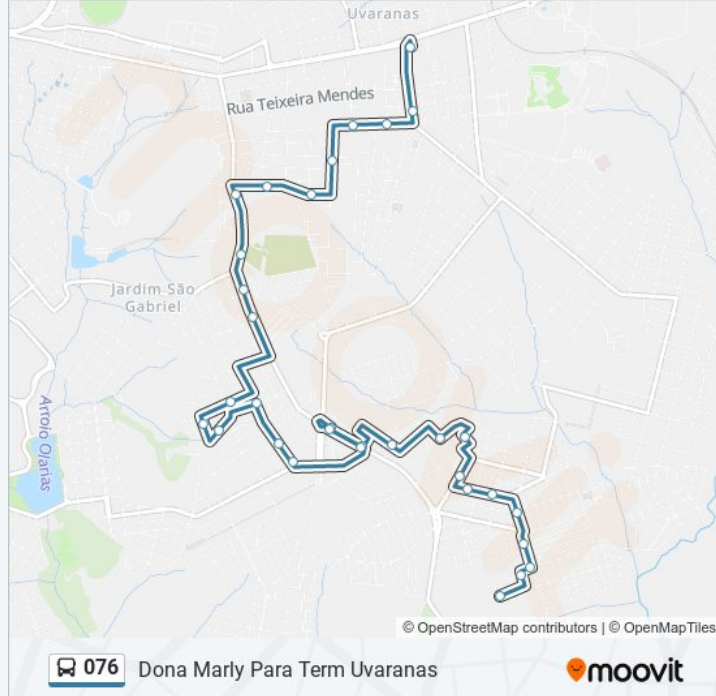

Informações da linha de ônibus 076

Sentido: Dona Marly Para Term Uvaranas

Paradas: 32

Duração da viagem: 27 min

Resumo da linha:

Rua Siqueira Campos, 1539-1577
Rua Siqueira Campos, 1525-1537
Rua Siqueira Campos, 1259-1303
Rua Siqueira Campos, 820-852
Rua Dolaríció Correia, 314-360
Rua Ewaldo Meister, 2-144
Rua Nicolau Florenzano, 211
Rua Andrade Neves, 562-732
Rua Andrade Neves, 734-798
Rua Vicente Espósito, 339
Terminal Uvaranas

Sentido: Quero Quero Para Sao Marcos

8 pontos

[VER OS HORÁRIOS DA LINHA](#)

Rua Expedicionário Jofre Martins, 427
Rua Expedicionário Jofre Martins, 335-367
Rua Expedicionário Jofre Martins, 259-297
Rua Expedicionário Jofre Martins, 125-143
Rua Expedicionário Jofre Martins
Rua Santa Rita, 127-197
Rua Santa Rita, 41-75
Rua Santo Anselmo, 349-495

Rua Siqueira Campos, 1530

Rua Siqueira Campos, 1686

Rua A, 91-289

Rua A, 346-646

Rua A, 345-645

Rua Rubens Tuma Junior, 64

Horários da linha de ônibus 076

Tabela de horários sentido Term Uvaranas Para Sao Marcos

Sentido: Term Uvaranas Para Sao Marcos

Paradas: 27

Duração da viagem: 24 min

Resumo da linha:

Rua Luís Migliorini, 2-280

Rua Luís Migliorini, 153

Rua Siqueira Campos, 2392

Rua Siqueira Campos, 2591