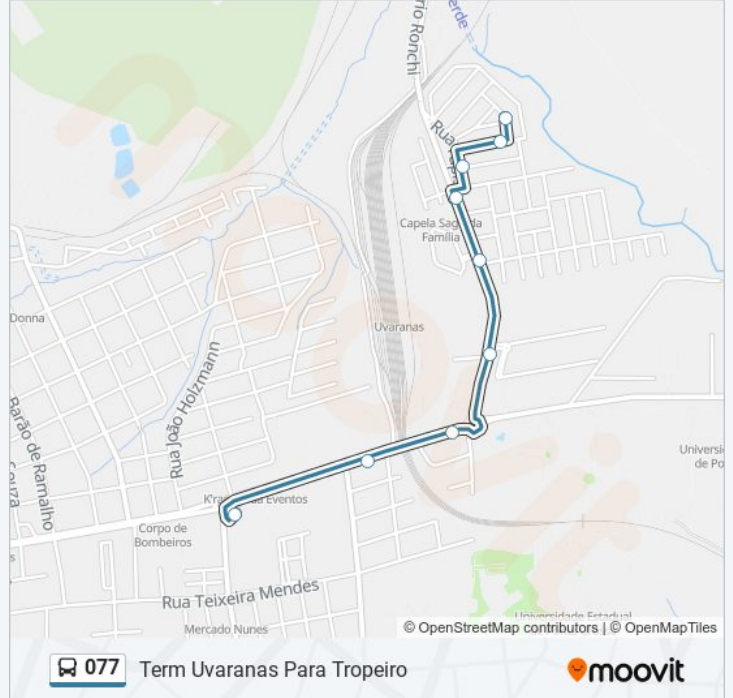

Terminal Uvaranas

Avenida General Carlos Cavalcanti, 7399-7505

Avenida General Carlos Cavalcanti, 7124-7300

Rua Valério Ronchi, 160

Rua Valério Ronchi, 750

Rua Valério Ronchi, 856

Rua Tupis, 86

Rua Tupirapes, 137

Rua Ticunas, 63-127

Horários da linha de ônibus 077

Tabela de horários sentido Term Uvaranas Para Tropeiro

domingo	Fora de Operação
segunda-feira	06:08 - 18:25
terça-feira	06:08 - 18:25
quarta-feira	06:08 - 18:25
quinta-feira	06:08 - 18:25
sexta-feira	06:08 - 18:25
sábado	Fora de Operação

Informações da linha de ônibus 077

Sentido: Term Uvaranas Para Tropeiro

Paradas: 9

Duração da viagem: 7 min

Resumo da linha:

Sentido: Tropeiro Para Lagoa Dourada

17 pontos

[VER OS HORÁRIOS DA LINHA](#)

Rua Ticunas, 63-127

Rua Trumais, 77-125

Rua Tupis, 218

Rua Valério Ronchi, 40

Rua Valério Ronchi, 6-10

Rua Valério Ronchi, 4

Estrada Municipal, 182

Estrada Municipal, 182