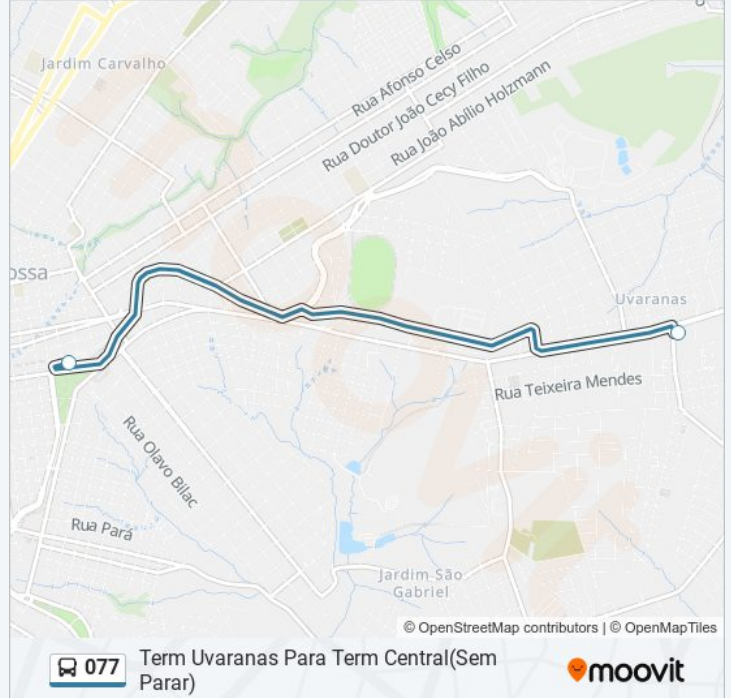

Informações da linha de ônibus 077

Sentido: Lagoa Dourada Para Tropeiro

Paradas: 17

Duração da viagem: 9 min

Resumo da linha:

Sentido: Term Uvaranas Para Term Central(Sem Parar)

2 pontos

[VER OS HORÁRIOS DA LINHA](#)

Informações da linha de ônibus 077

Sentido: Term Uvaranas Para Term Central(Sem Parar)

Paradas: 2

Duração da viagem: 14 min

Resumo da linha:

Sentido: Term Uvaranas Para Tropeiro

9 pontos

[VER OS HORÁRIOS DA LINHA](#)

Terminal Uvaranas

Avenida General Carlos Cavalcanti, 7399-7505

Avenida General Carlos Cavalcanti, 7124-7300

Rua Valério Ronchi, 160

Rua Valério Ronchi, 750

Rua Valério Ronchi, 856

Rua Tupis, 86

Rua Tupirapes, 137

Informações da linha de ônibus 077

Sentido: Term Uvaranas Para Tropeiro

Paradas: 9

Duração da viagem: 7 min

Resumo da linha:

Sentido: Tropeiro Para Lagoa Dourada

17 pontos

[VER OS HORÁRIOS DA LINHA](#)