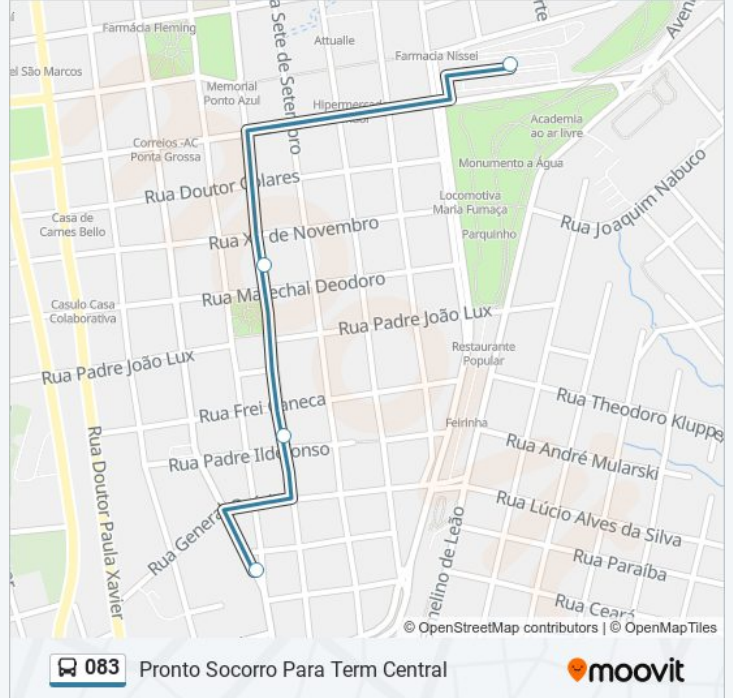

Use o aplicativo do Moovit para encontrar a estação de ônibus da linha 083 mais perto de você e descubra quando chegará a próxima linha de ônibus 083.

Sentido: Pronto Socorro Para Term Central

4 pontos

[VER OS HORÁRIOS DA LINHA](#)

Rua Augusto Ribas, 28-54

Rua Engenheiro Schamber, 383-451

Rua Engenheiro Schamber, 657-751

Terminal Central

Horários da linha de ônibus 083

Tabela de horários sentido Pronto Socorro Para Term Central

domingo	Fora de Operação
segunda-feira	07:05 - 19:07
terça-feira	07:05 - 19:07
quarta-feira	07:05 - 19:07
quinta-feira	07:05 - 19:07
sexta-feira	07:05 - 19:07
sábado	Fora de Operação

Informações da linha de ônibus 083**Sentido:** Pronto Socorro Para Term Central**Paradas:** 4**Duração da viagem:** 4 min**Resumo da linha:**

Sentido: Term Central Para Pronto Socorro

9 pontos

[VER OS HORÁRIOS DA LINHA](#)

Informações da linha de ônibus 083

Sentido: Term Central Para Pronto Socorro

Paradas: 9

Duração da viagem: 10 min

Resumo da linha:

Os horários e os mapas do itinerário da linha de ônibus 083 estão disponíveis, no formato PDF offline, no site: moovitapp.com. Use o [Moovit App](#) e viaje de transporte público por Ponta Grossa! Com o Moovit você poderá ver os horários em tempo real dos ônibus, trem e metrô, e receber direções passo a passo durante todo o percurso!