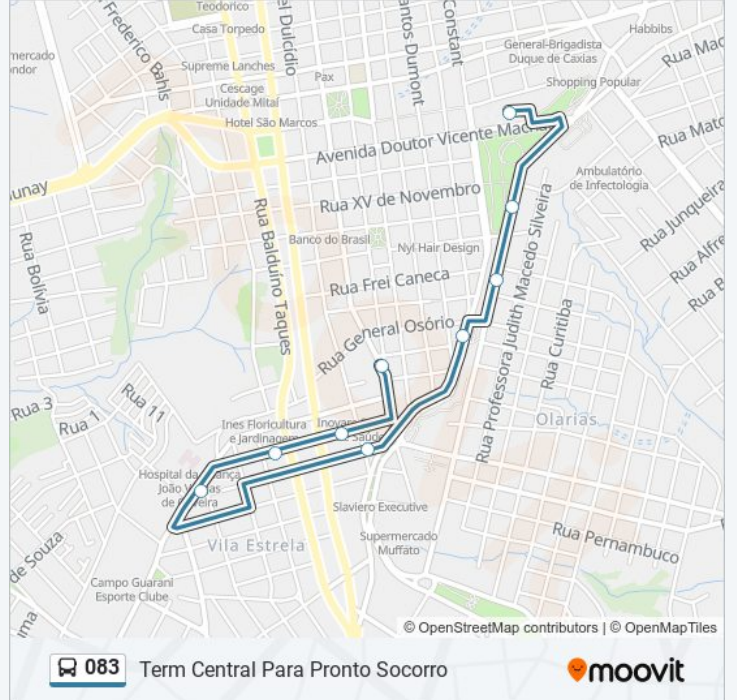

Use o aplicativo do Moovit para encontrar a estação de ônibus da linha 083 mais perto de você e descubra quando chegará a próxima linha de ônibus 083.

Sentido: Pronto Socorro Para Term Central

4 pontos

[VER OS HORÁRIOS DA LINHA](#)

Terminal Central

Rua Ermelino De Leão, 2-170

Rua Ermelino De Leão, 278-354

Rua Jacobo Holzman, 630-790

Rua Ricardo Lustosa Ribas, 34-66

Rua Joaquim De Paula Xavier, 541

Rua Nestor Guimarães, 156

Rua Nestor Guimarães, 189

Rua Augusto Ribas, 28-54

Horários da linha de ônibus 083

Tabela de horários sentido Term Central Para Pronto Socorro

domingo	Fora de Operação
segunda-feira	06:50 - 18:57
terça-feira	06:50 - 18:57
quarta-feira	06:50 - 18:57
quinta-feira	06:50 - 18:57
sexta-feira	06:50 - 18:57
sábado	Fora de Operação

Informações da linha de ônibus 083

Sentido: Term Central Para Pronto Socorro

Paradas: 9

Duração da viagem: 10 min

Resumo da linha:

Os horários e os mapas do itinerário da linha de ônibus 083 estão disponíveis, no formato PDF offline, no site: moovitapp.com. Use o [Moovit App](#) e viaje de transporte público por Ponta Grossa! Com o Moovit você poderá ver os horários em tempo real dos ônibus, trem e metrô, e receber direções passo a passo durante todo o percurso!