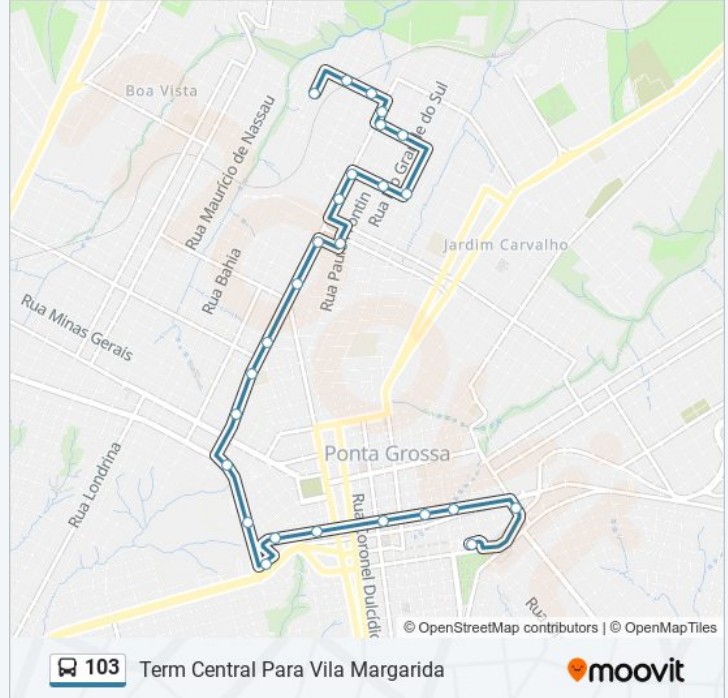

### Sentido: Term Central Para Vila Margarida

26 pontos

[VER OS HORÁRIOS DA LINHA](#)

Terminal Central

Rua Catao Monclaro, 26-50

Rua Comendador Miró, 202-300

Rua Comendador Miró, 427

Rua Comendador Miró, 710

Rua Comendador Miró, 1154

Rua Comendador Miró, 1455

Rua Tobias Monteiro, 137-261

Avenida João Manoel Dos Santos Ribas, 258-482

Avenida João Manoel Dos Santos Ribas, 610-632

Rua Anita Garibaldi, 142-230

Rua Anita Garibaldi, 502-550

### Informações da linha de ônibus 103

**Sentido:** Term Central Para Vila Margarida

**Paradas:** 26

**Duração da viagem:** 22 min

**Resumo da linha:**

Rua Sezinho Mattos De Souza, 328-460

Rua Anita Garibaldi, 2543

### Sentido: Vila Margarida Para Term Central

22 pontos

[VER OS HORÁRIOS DA LINHA](#)

Rua General João Pereira De Oliveira, 438

Rua Luís Oliveira E Silva, 303-323

Rua Luís Oliveira E Silva, 61-131

Rua Sezinho Mattos De Souza, 327-459