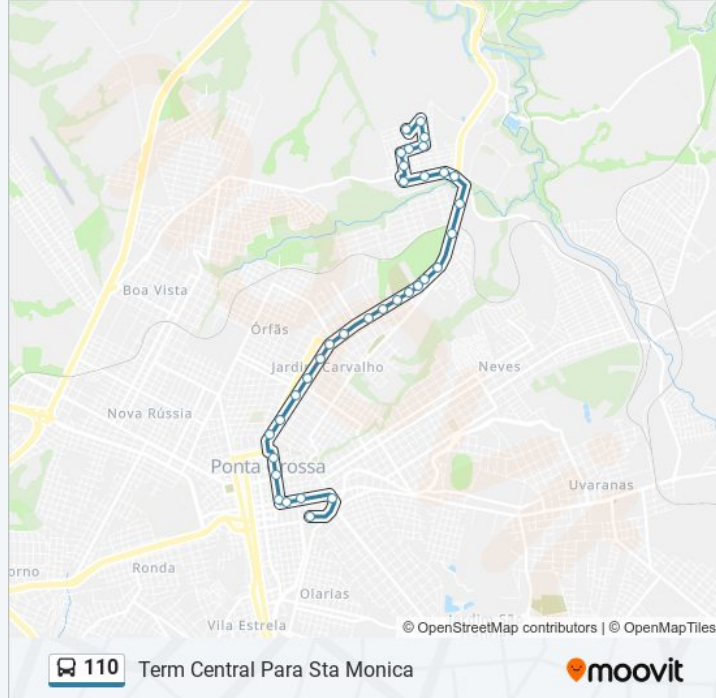

Avenida Monteiro Lobato, 2194-2338

Avenida Monteiro Lobato, 2480-2618

Avenida Monteiro Lobato, 2794-2896

Horários da linha de ônibus 110

Tabela de horários sentido Term Central Para Sta Monica

domingo	Fora de Operação
segunda-feira	05:25
terça-feira	05:25
quarta-feira	05:25
quinta-feira	05:25
sexta-feira	05:25
sábado	Fora de Operação

Informações da linha de ônibus 110

Sentido: Term Central Para Sta Monica

Paradas: 34

Duração da viagem: 26 min

Resumo da linha:

Avenida Monteiro Lobato, 2898-3034

Avenida Monteiro Lobato, 3126-3176

Avenida Monteiro Lobato, 3462-3646

Rua Canaã, 2-142

Rua Canaã, 113

Rua Simon Pérez, 640-700

Rua Simon Pérez, 888-932

Rua Betel, 2-26

Sentido: Utfpr Para Monteiro Lobato

12 pontos

[VER OS HORÁRIOS DA LINHA](#)

Avenida Monteiro Lobato, 2793-2895

Avenida Monteiro Lobato, 2479-2617

Avenida Monteiro Lobato, 2193-2337

Rua Amante García, 320-452

Avenida Ernani Batista Rosas, 389-645

Horários da linha de ônibus 110

Tabela de horários sentido Utfpr Para Monteiro Lobato