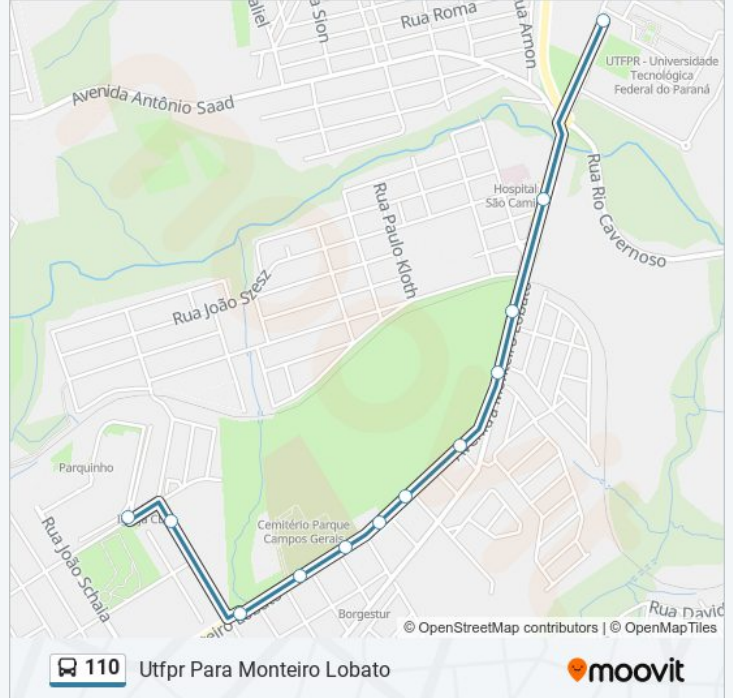

Informações da linha de ônibus 110

Sentido: Term Central Para Sta Monica

Paradas: 34

Duração da viagem: 26 min

Resumo da linha:

Avenida Monteiro Lobato, 2898-3034

Avenida Monteiro Lobato, 3126-3176

Avenida Monteiro Lobato, 3462-3646

Rua Canaã, 2-142

Rua Canaã, 113

Rua Simon Pérez, 640-700

Rua Simon Pérez, 888-932

Rua Betel, 2-26

Sentido: Utfpr Para Monteiro Lobato

12 pontos

[VER OS HORÁRIOS DA LINHA](#)

Avenida Monteiro Lobato, 2793-2895

Avenida Monteiro Lobato, 2479-2617

Avenida Monteiro Lobato, 2193-2337

Rua Amante García, 320-452

Avenida Ernani Batista Rosas, 389-645

Horários da linha de ônibus 110

Tabela de horários sentido Utfpr Para Monteiro Lobato

Sentido: Utfpr Para Monteiro Lobato

Paradas: 12

Duração da viagem: 9 min

Resumo da linha:

Os horários e os mapas do itinerário da linha de ônibus 110 estão disponíveis, no formato PDF offline, no site: moovitapp.com. Use o [Moovit App](#) e viaje de transporte público por Ponta Grossa! Com o Moovit você poderá ver os horários em tempo real dos ônibus, trem e metrô, e receber direções passo a passo durante todo o percurso!