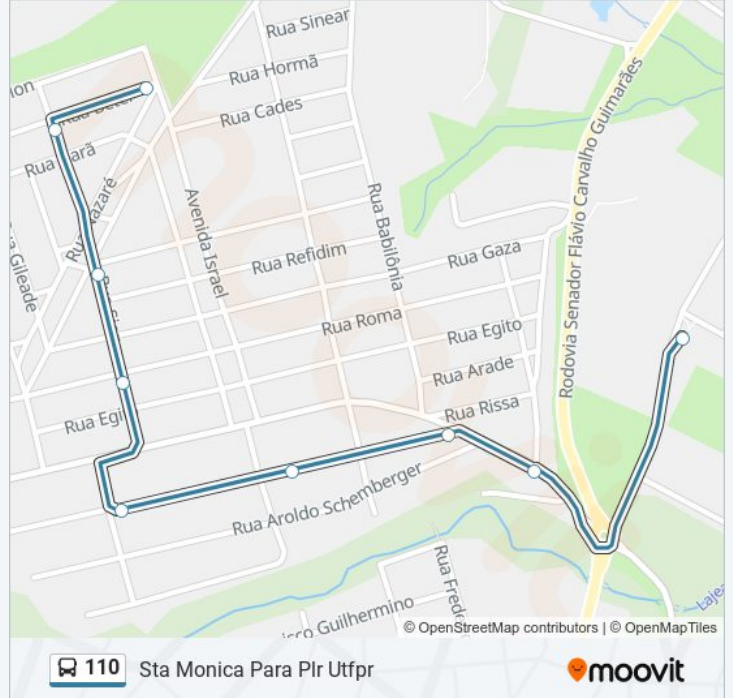

Sentido: Sta Monica Para Plr Utfpr

9 pontos

[VER OS HORÁRIOS DA LINHA](#)

Rua Betel, 2-26

Rua Seon, 497-557

Rua Seon, 251-309

Rua Seon, 71-123

Rua Valentim Favarin, 330-586

Rua Valentim Favarin, 272-328

Rua Valentim Favarin, 2-12

Rua Antonio Saad

Utfpr, 1560-1606

Horários da linha de ônibus 110

Tabela de horários sentido Sta Monica Para Plr Utfpr

domingo	Fora de Operação
segunda-feira	06:00
terça-feira	06:00
quarta-feira	06:00
quinta-feira	06:00
sexta-feira	06:00
sábado	Fora de Operação

Informações da linha de ônibus 110

Sentido: Sta Monica Para Plr Utfpr

Paradas: 9

Duração da viagem: 6 min

Resumo da linha:

Sentido: Term Central Para Monteiro Lobato

17 pontos

[VER OS HORÁRIOS DA LINHA](#)

Terminal Central

Rua Catao Monclaro, 26-50

Rua Comendador Miró, 202-300

Rua Comendador Miró, 427

Rua Sete De Setembro, 1168

Rua Sete De Setembro, 1499-1615

Rua Sete De Setembro, 1721

Avenida Monteiro Lobato, 1