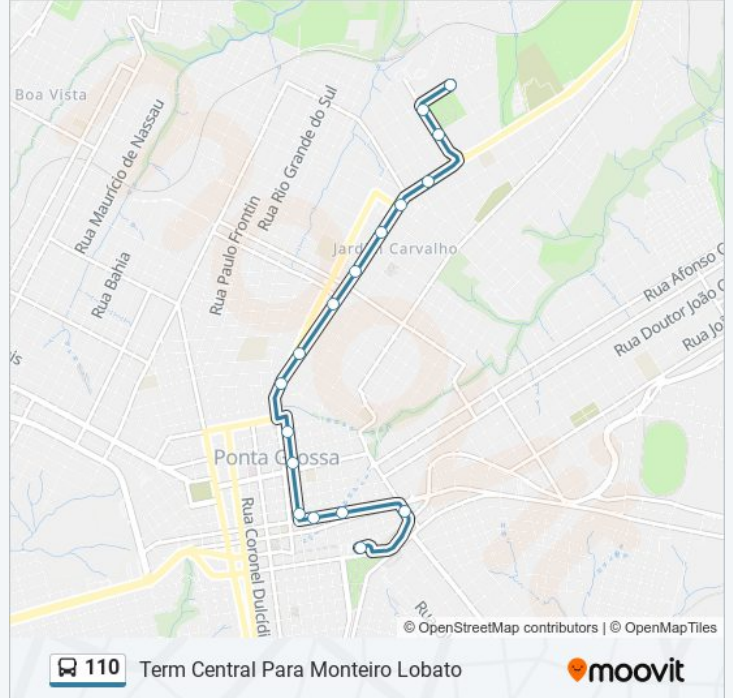

Avenida Monteiro Lobato, 90-134

Avenida Monteiro Lobato, 446-540

Avenida Monteiro Lobato, 210-300

Avenida Monteiro Lobato, 1072-1172

Avenida Monteiro Lobato, 732-832

Avenida Monteiro Lobato, 944-1042

Rua João Schaia, 114-146

Rua João Schaia, 148-480

Avenida Ernani Batista Rosas, 390-646

Horários da linha de ônibus 110

Tabela de horários sentido Term Central Para Monteiro Lobato

domingo	Fora de Operação
segunda-feira	06:35 - 20:05
terça-feira	06:35 - 20:05
quarta-feira	06:35 - 20:05
quinta-feira	06:35 - 20:05
sexta-feira	06:35 - 20:05
sábado	Fora de Operação

Informações da linha de ônibus 110

Sentido: Term Central Para Monteiro Lobato

Paradas: 17

Duração da viagem: 14 min

Resumo da linha:

Sentido: Term Central Para Sta Monica

34 pontos

[VER OS HORÁRIOS DA LINHA](#)

Avenida Monteiro Lobato, 2194-2338

Avenida Monteiro Lobato, 2480-2618

Avenida Monteiro Lobato, 2794-2896

Horários da linha de ônibus 110

Tabela de horários sentido Term Central Para Sta Monica

domingo	Fora de Operação
segunda-feira	05:25
terça-feira	05:25
quarta-feira	05:25
quinta-feira	05:25
sexta-feira	05:25
sábado	Fora de Operação