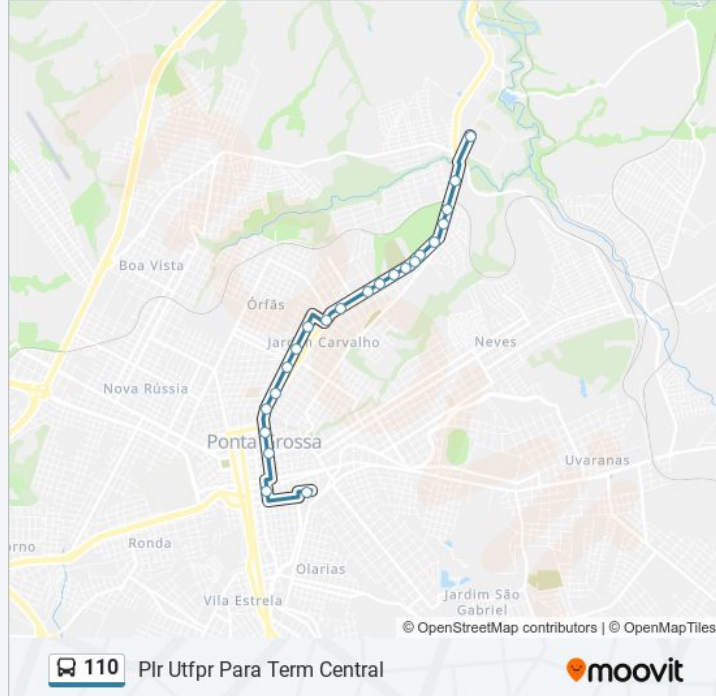

Avenida Eusébio Batista Rosas, 1101-1115

Avenida Eusébio Batista Rosas, 701-877

Rua Desembargador Joaquim Ferreira
Guimarães, 21

Avenida Monteiro Lobato, 60

Horários da linha de ônibus 110

Tabela de horários sentido Plr Utfpr Para Term Central

Paradas: 22

Duração da viagem: 19 min

Resumo da linha:

Rua Riachuelo, 260

Avenida Bonifácio Viléla, 450

Praca Barão Do Rio Branco, 258

Terminal Central

110 Plr Utfpr Para Term Central

Sentido: Sta Monica Para Plr Utfpr

9 pontos

[VER OS HORÁRIOS DA LINHA](#)

Rua Betel, 2-26

Rua Seon, 497-557

Rua Seon, 251-309

Rua Seon, 71-123

Rua Valentim Favarin, 330-586

Informações da linha de ônibus 110

Sentido: Sta Monica Para Plr Utfpr

Paradas: 9

Duração da viagem: 6 min

Resumo da linha:

Sentido: Term Central Para Monteiro Lobato

17 pontos

[VER OS HORÁRIOS DA LINHA](#)