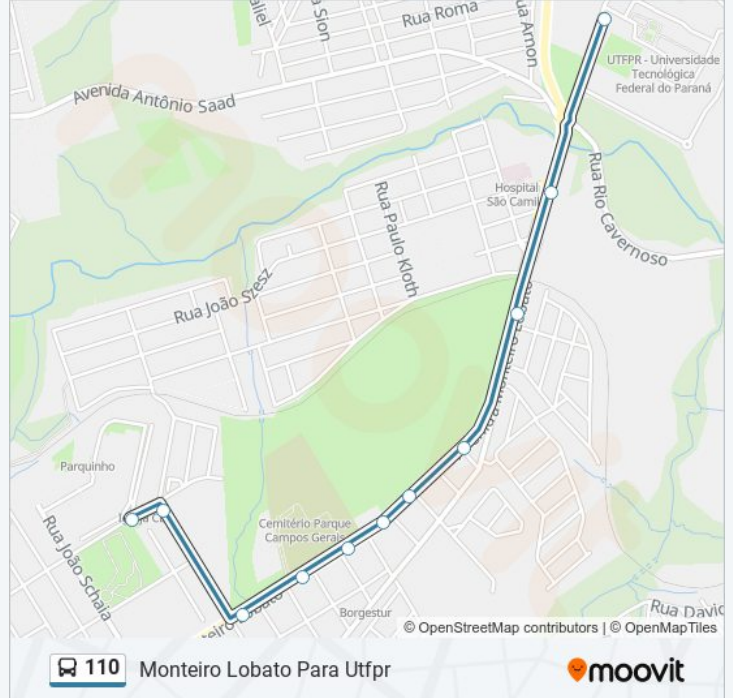

Avenida Monteiro Lobato, 3462-3646

Rua Visconde De Baraúna, 2644

Rua Visconde De Baraúna, 2119-2149

Utfpr, 1560-1606

Horários da linha de ônibus 110

Tabela de horários sentido Monteiro Lobato Para Utfpr

domingo	Fora de Operação
segunda-feira	06:50 - 20:20
terça-feira	06:50 - 20:20
quarta-feira	06:50 - 20:20
quinta-feira	06:50 - 20:20
sexta-feira	06:50 - 20:20
sábado	Fora de Operação

Informações da linha de ônibus 110

Sentido: Monteiro Lobato Para Utfpr

Paradas: 11

Duração da viagem: 9 min

Resumo da linha:

Sentido: Plr Utfpr Para Term Central

22 pontos

[VER OS HORÁRIOS DA LINHA](#)

Utfpr, 1560-1606

Rua Visconde De Baraúna, 2152-2188

Rua Visconde De Baraúna, 2614-2774

Rua Visconde De Baraúna, 3174-3648

Avenida Monteiro Lobato, 3461-3645

Avenida Monteiro Lobato, 3125-3175

Avenida Monteiro Lobato, 3003-3033

Avenida Eusébio Batista Rosas, 1101-1115

Avenida Eusébio Batista Rosas, 701-877

Rua Desembargador Joaquim Ferreira
Guimarães, 21

Avenida Monteiro Lobato, 60

Horários da linha de ônibus 110

Tabela de horários sentido Plr Utfpr Para Term Central