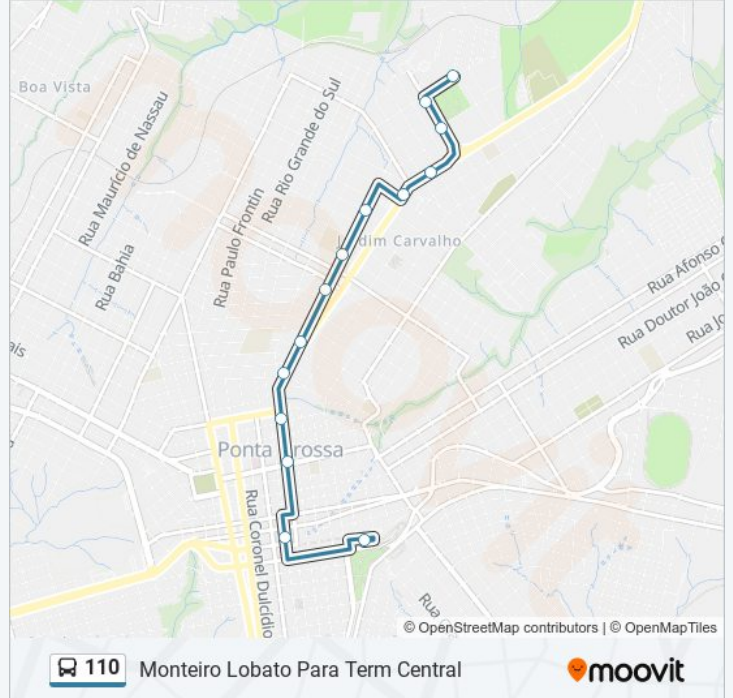

Avenida Eusébio Batista Rosas, 1101-1115

Avenida Eusébio Batista Rosas, 701-877

Rua Desembargador Joaquim Ferreira
Guimarães, 21

Avenida Monteiro Lobato, 60

Rua Riachuelo, 260

Avenida Bonifácio Viléla, 450

Praca Barão Do Rio Branco, 258

Terminal Central

Horários da linha de ônibus 110

Tabela de horários sentido Monteiro Lobato Para Term Central

domingo	Fora de Operação
segunda-feira	07:10 - 20:45
terça-feira	07:10 - 20:45
quarta-feira	07:10 - 20:45
quinta-feira	07:10 - 20:45
sexta-feira	07:10 - 20:45
sábado	Fora de Operação

Informações da linha de ônibus 110

Sentido: Monteiro Lobato Para Term Central

Paradas: 14

Duração da viagem: 13 min

Resumo da linha:

Sentido: Monteiro Lobato Para Utfpr

11 pontos

[VER OS HORÁRIOS DA LINHA](#)

Avenida Monteiro Lobato, 3462-3646

Rua Visconde De Baraúna, 2644

Rua Visconde De Baraúna, 2119-2149

Utfpr, 1560-1606

Horários da linha de ônibus 110

Tabela de horários sentido Monteiro Lobato Para Utfpr

domingo	Fora de Operação
segunda-feira	06:50 - 20:20
terça-feira	06:50 - 20:20
quarta-feira	06:50 - 20:20
quinta-feira	06:50 - 20:20
sexta-feira	06:50 - 20:20
sábado	Fora de Operação