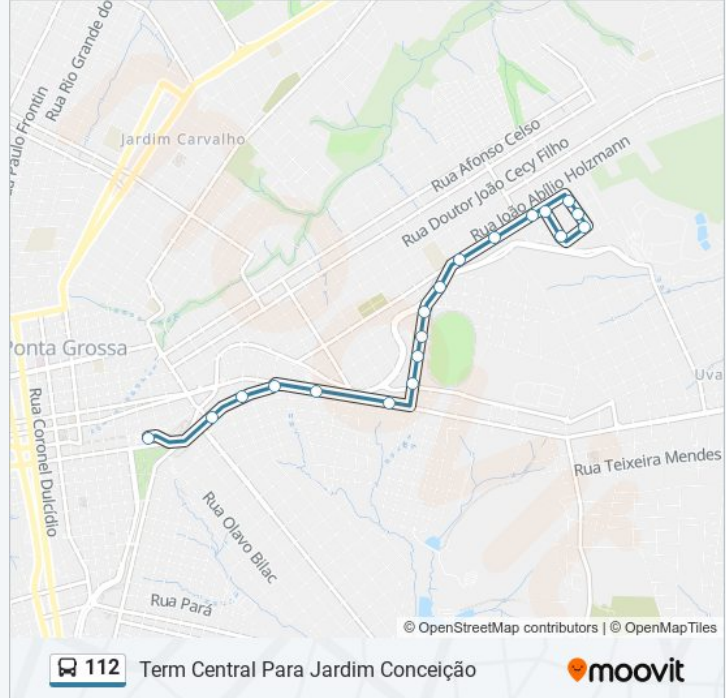

Rua Um, 2-74

Rua Um, 138-200

Rua Jequetiba, 107

Rua Prefeito Fulton Vitel Borges De Macedo, 1182-1200

Horários da linha de ônibus 112

Tabela de horários sentido Term Central Para Jardim Conceição

domingo	Fora de Operação
segunda-feira	06:00 - 19:15
terça-feira	06:00 - 19:15
quarta-feira	06:00 - 19:15
quinta-feira	06:00 - 19:15
sexta-feira	06:00 - 19:15
sábado	Fora de Operação

Informações da linha de ônibus 112

Sentido: Term Central Para Jardim Conceição

Paradas: 19

Duração da viagem: 13 min

Resumo da linha:

Os horários e os mapas do itinerário da linha de ônibus 112 estão disponíveis, no formato PDF offline, no site: moovitapp.com. Use o [Moovit App](#) e viaje de transporte público por Ponta Grossa! Com o Moovit você poderá ver os horários em tempo real dos ônibus, trem e metrô, e receber direções passo a passo durante todo o percurso!