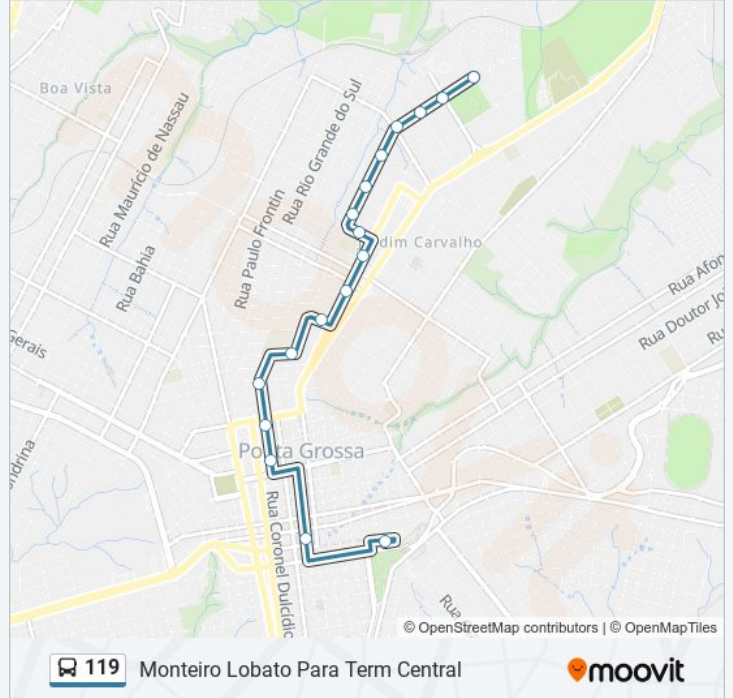

Rua Cruz E Souza, 664-720

Rua Rodrigues Alves, 760-860

Rua Coronel Dulcídio, 1901

Rua Coronel Dulcídio, 1599

Rua Coronel Dulcídio, 1323-1411

Praca Barão Do Rio Branco, 258

Terminal Central

Horários da linha de ônibus 119

Tabela de horários sentido Monteiro Lobato Para Term Central

domingo	Fora de Operação
segunda-feira	06:15 - 23:00
terça-feira	06:15 - 23:00
quarta-feira	06:15 - 23:00
quinta-feira	06:15 - 23:00
sexta-feira	06:15 - 23:00
sábado	Fora de Operação

Informações da linha de ônibus 119

Sentido: Monteiro Lobato Para Term Central

Paradas: 17

Duração da viagem: 14 min

Resumo da linha:

Sentido: Term Central Para Monteiro Lobato

21 pontos

[VER OS HORÁRIOS DA LINHA](#)

Informações da linha de ônibus 119

Sentido: Term Central Para Monteiro Lobato

Paradas: 21

Duração da viagem: 15 min

Resumo da linha:

Avenida Ernani Batista Rosas, 186

Avenida Ernani Batista Rosas, 300-388

Avenida Ernani Batista Rosas, 390-646