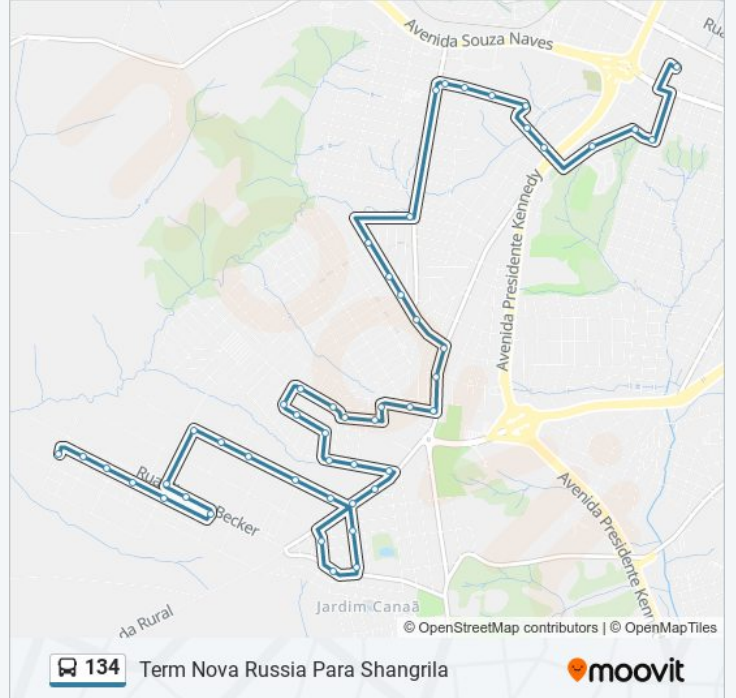

### Horários da linha de ônibus 134

Tabela de horários sentido Term Nova Russia Para Shangrila

domingo	Fora de Operação
segunda-feira	06:28 - 19:27
terça-feira	06:28 - 19:27
quarta-feira	06:28 - 19:27
quinta-feira	06:28 - 19:27
sexta-feira	06:28 - 19:27
sábado	06:28 - 12:48

### Informações da linha de ônibus 134

**Sentido:** Term Nova Russia Para Shangrila

**Paradas:** 50

**Duração da viagem:** 35 min

**Resumo da linha:**

Rua Nogueira, 50  
Rua Castanheira, 983-1163  
Rua Castanheira, 671-731  
Rua Castanheira, 553-607  
Rua Castanheira, 367-429  
Rua Nicolau Kluppel Neto, 1244  
Rua Nicolau Kluppel Neto, 1430  
Rua Altamir Starke, 2-36  
Rua Altamir Starke, 110-254  
Rua Chuckri Mitri Nastas, 66-110  
Rua Olindo Marena, 2-74  
Rua Olindo Marena, 196-296  
Rua Enio Dona, 46-120  
Rua Enio Dona, 274-348  
Rua Antônio Bifesciani, 214-324  
Rua Onze, 171-247  
Rua Francisco Piazzetta, 154-346  
Rua Um, 899-975  
Rua Um, 749-823  
Rua Um, 485-747  
Estrada José Kalinoski, 363  
Estrada José Kalinoski, 514-646  
Rua Onze, 402-476  
Rua Onze, 628-704  
Rua Elias Wakim Bittar, 743-837  
Rua Treze, 439-513  
Corredor Cinco, 2-164  
Corredor Cinco, 372-518  
Corredor Cinco, 631-791  
Corredor Cinco, 930-1140  
Rua Daniel José Da Silva, 2-106  
Rua Daniel José Da Silva, 220-432  
Rua Cirema Becker, 800

Rua Artur Denck, 2-74

Rua Professor Plácido Cardon, 320

Rua Professor Plácido Cardon, 588

Rua Professor Plácido Cardon, 750

Rua Professor Plácido Cardon, 938

Rua Dirceu Blageski, 284-354

Os horários e os mapas do itinerário da linha de ônibus 134 estão disponíveis, no formato PDF offline, no site: [moovitapp.com](https://moovitapp.com). Use o [Moovit App](#) e viaje de transporte público por Ponta Grossa! Com o Moovit você poderá ver os horários em tempo real dos ônibus, trem e metrô, e receber direções passo a passo durante todo o percurso!