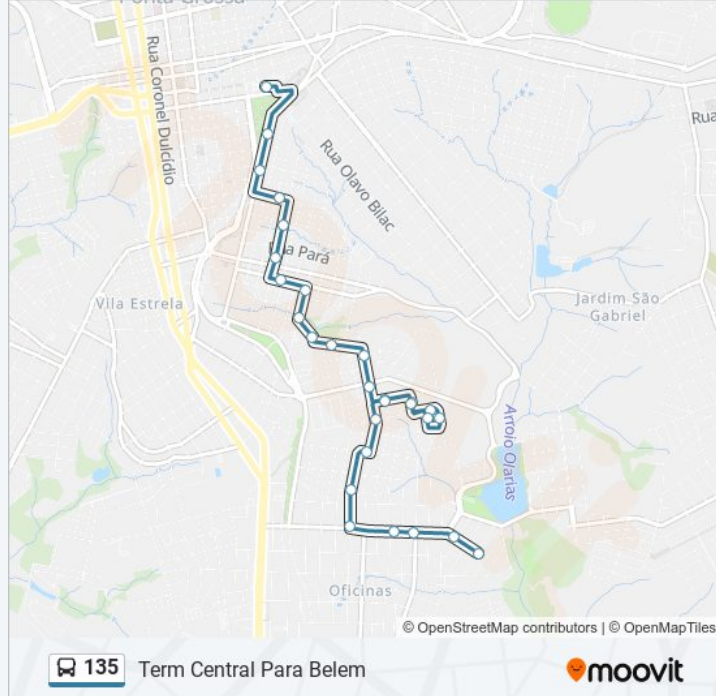

### Informações da linha de ônibus 135

**Sentido:** Term Central Para Belem

**Paradas:** 28

**Duração da viagem:** 18 min

**Resumo da linha:**

Rua Itacuras, 68

Rua Geni De Jesus Souza Ribas, 169-249

Rua Doutor Alves Maciel, 506

Rua Oto Evi, 77-153

Rua Teodoro Sampaio, 862-970

Rua Teodoro Sampaio, 1062-1218

Rua Aldo Vergâni, 1425-1509

Rua Aldo Vergâni, 1381-1423

Lagoa Dourada, 32-70

Lagoa Dourada, 1162-1246

### Sentido: Term Central Para Term Uvaranas (Sem Parar)

2 pontos

[VER OS HORÁRIOS DA LINHA](#)

Terminal Central

Terminal Uvaranas

### Informações da linha de ônibus 135

**Sentido:** Term Central Para Term Uvaranas (Sem Parar)

**Paradas:** 2

**Duração da viagem:** 12 min

**Resumo da linha:**