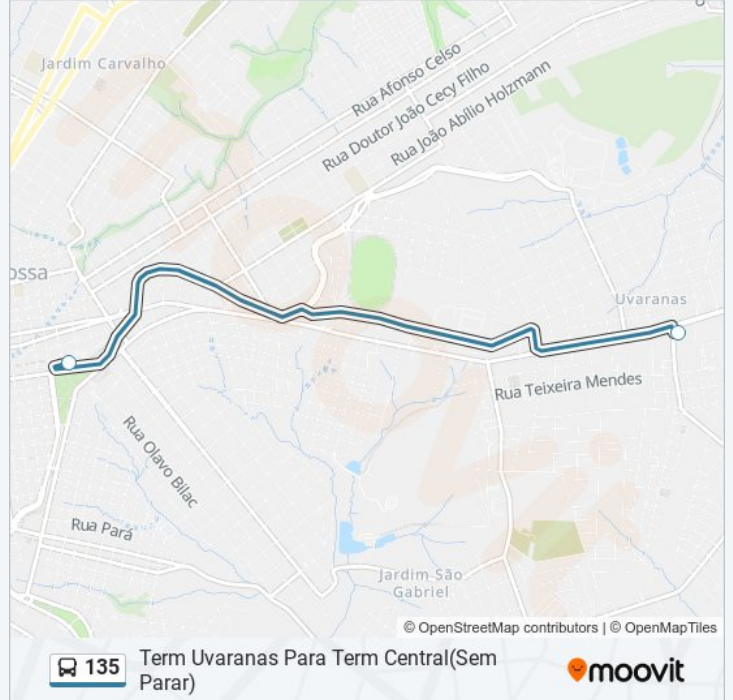

### Informações da linha de ônibus 135

**Sentido:** Term Central Para Term Uvaranas (Sem Parar)

**Paradas:** 2

**Duração da viagem:** 12 min

**Resumo da linha:**

### Sentido: Term Uvaranas Para Term Central(Sem Parar)

2 pontos

[VER OS HORÁRIOS DA LINHA](#)

Terminal Uvaranas

Terminal Central

### Horários da linha de ônibus 135

Tabela de horários sentido Term Uvaranas Para Term Central(Sem Parar)

domingo	Fora de Operação
segunda-feira	22:56
terça-feira	22:56
quarta-feira	22:56
quinta-feira	22:56
sexta-feira	22:56
sábado	Fora de Operação

### Informações da linha de ônibus 135

**Sentido:** Term Uvaranas Para Term Central(Sem Parar)

**Paradas:** 2

**Duração da viagem:** 14 min

**Resumo da linha:**

Os horários e os mapas do itinerário da linha de ônibus 135 estão disponíveis, no formato PDF offline, no site: [moovitapp.com](https://moovitapp.com). Use o [Moovit App](#) e viaje de transporte público por Ponta Grossa! Com o Moovit você poderá ver os horários em tempo real dos ônibus, trem e metrô, e receber direções passo a passo durante todo o percurso!