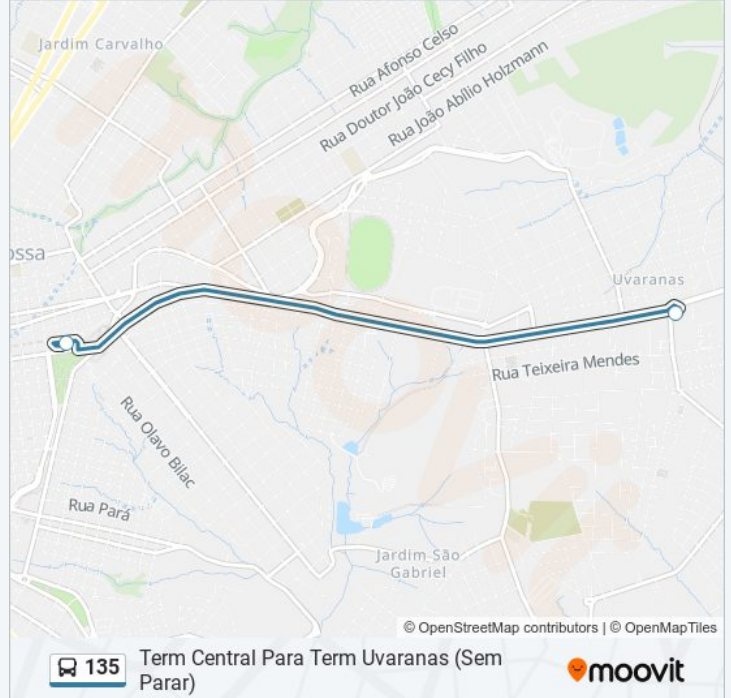

### Sentido: Term Central Para Term Uvaranas (Sem Parar)

2 pontos

[VER OS HORÁRIOS DA LINHA](#)

Terminal Central

Terminal Uvaranas

### Horários da linha de ônibus 135

Tabela de horários sentido Term Central Para Term Uvaranas (Sem Parar)

domingo	Fora de Operação
segunda-feira	22:41
terça-feira	22:41
quarta-feira	22:41
quinta-feira	22:41
sexta-feira	22:41
sábado	Fora de Operação

### Informações da linha de ônibus 135

**Sentido:** Term Central Para Term Uvaranas (Sem Parar)

**Paradas:** 2

**Duração da viagem:** 12 min

**Resumo da linha:**

### Sentido: Term Uvaranas Para Term Central(Sem Parar)

2 pontos

[VER OS HORÁRIOS DA LINHA](#)

Terminal Uvaranas

Terminal Central