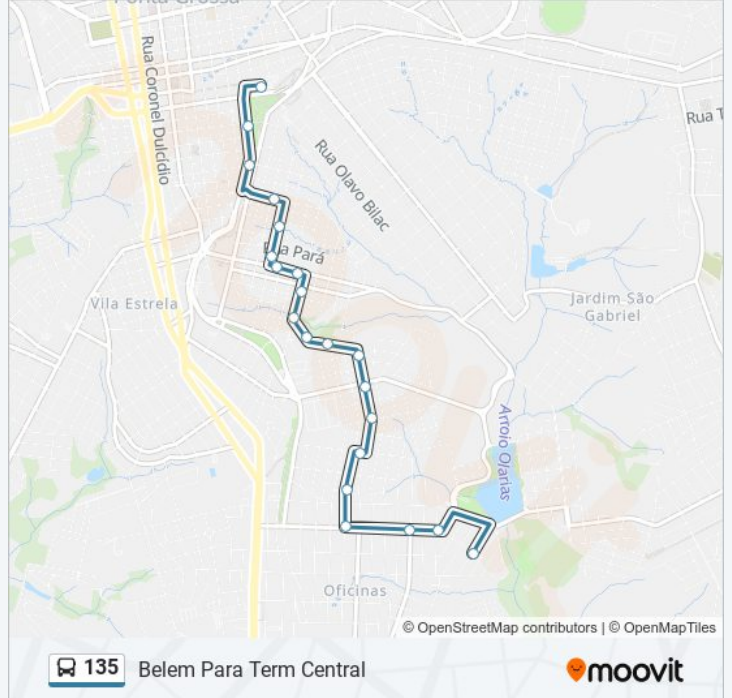

Use o aplicativo do Moovit para encontrar a estação de ônibus da linha 135 mais perto de você e descubra quando chegará a próxima linha de ônibus 135.

### Sentido: Belem Para Term Central

21 pontos

[VER OS HORÁRIOS DA LINHA](#)

Lagoa Dourada, 1162-1246  
Rua Lagoa Azul, 171  
Rua Aldo Vergâni, 332-414  
Rua Teodoro Sampaio, 1061-1217  
Rua Teodoro Sampaio, 861-969  
Rua Oto Evi, 78-154  
Rua Doutor Alves Maciel, 479-597  
Rua Doutor Alves Maciel, 347-471  
Rua Doutor Alves Maciel, 161  
Rua Max Stolz, 235-327  
Rua C, 22-170  
Rua Domício Da Gama, 675-747  
Rua Domício Da Gama, 753-817  
Rua Operários, 408-484  
Rua Operários, 239-319  
Rua Curitiba, 703-765  
Rua Curitiba, 465-543  
Rua Lúcio Alves Da Silva, 263-343  
Rua Jacobe Holzman, 418-446  
Rua Benjamin Constant, 255  
Terminal Central

### Sentido: Term Central Para Belem

28 pontos

[VER OS HORÁRIOS DA LINHA](#)

Terminal Central

Rua Ermelino De Leão, 2-170

Rua Ermelino De Leão, 278-354

Rua Lúcio Alves Da Silva, 264-344

Rua Curitiba, 466-544

### Informações da linha de ônibus 135

**Sentido:** Term Central Para Belem

**Paradas:** 28

**Duração da viagem:** 18 min

**Resumo da linha:**

Rua Itacuras, 68

Rua Geni De Jesus Souza Ribas, 169-249

Rua Doutor Alves Maciel, 506