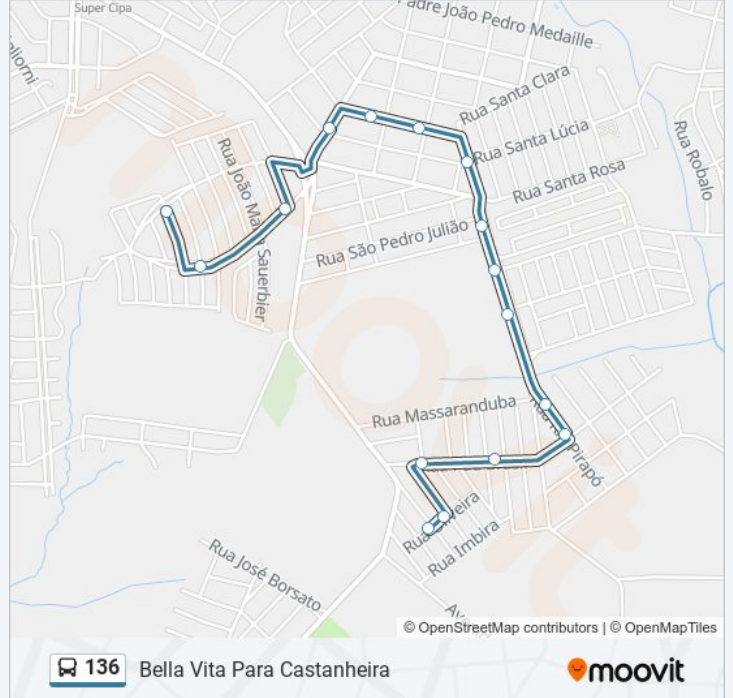

Rua Pau-Brasil, 95-125

Rua Oliveira, 177-237

Rua Oliveira, 115-175

### Horários da linha de ônibus 136

Tabela de horários sentido Bella Vita Para Castanheira

domingo	Fora de Operação
segunda-feira	06:40 - 23:57
terça-feira	06:40 - 23:57
quarta-feira	06:40 - 23:57
quinta-feira	06:40 - 23:57
sexta-feira	06:40 - 23:57
sábado	06:40 - 23:18

### Informações da linha de ônibus 136

**Sentido:** Bella Vita Para Castanheira

**Paradas:** 16

**Duração da viagem:** 10 min

**Resumo da linha:**

## Sentido: Bella Vita Para Term Uvaranas

21 pontos

[VER OS HORÁRIOS DA LINHA](#)

Iraci Ferreira Fe Oliveira

.

Rua Siqueira Campos, 1105

Rua Siqueira Campos, 2401-2667

Rua Siqueira Campos, 2591