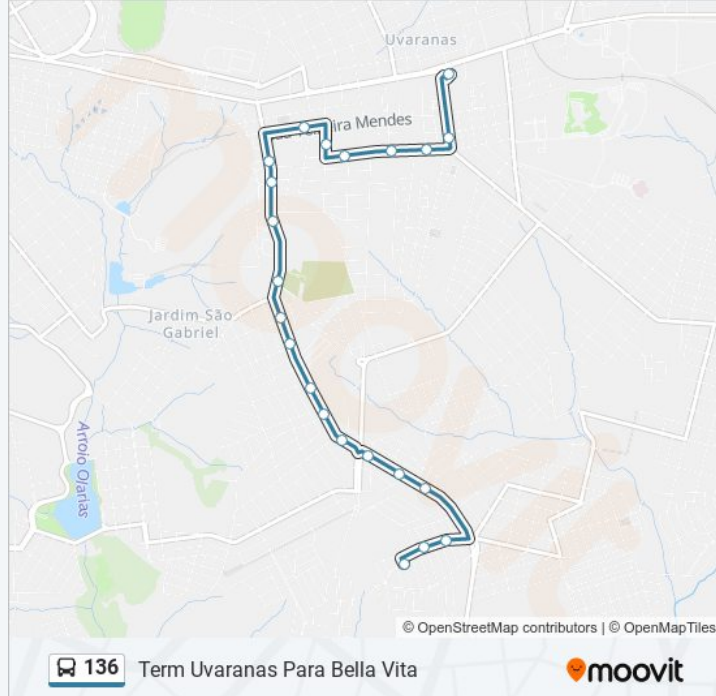

Rua Pau-Brasil, 95-125

Rua Oliveira, 177-237

Rua Oliveira, 115-175

### Horários da linha de ônibus 136

Tabela de horários sentido Term Uvaranas Para Bella Vita

domingo	Fora de Operação
segunda-feira	06:22 - 23:45
terça-feira	06:22 - 23:45
quarta-feira	06:22 - 23:45
quinta-feira	06:22 - 23:45
sexta-feira	06:22 - 23:45
sábado	06:22 - 23:00

### Informações da linha de ônibus 136

**Sentido:** Term Uvaranas Para Bella Vita

**Paradas:** 22

**Duração da viagem:** 16 min

**Resumo da linha:**

Rua Siqueira Campos, 2402-2668

Rua Siqueira Campos, 3367

Rua Vereador Antonio Vendrami, 85

Iraci Ferreira Fe Oliveira

Os horários e os mapas do itinerário da linha de ônibus 136 estão disponíveis, no formato PDF offline, no site: [moovitapp.com](https://moovitapp.com). Use o [Moovit App](#) e viaje de transporte público por Ponta Grossa! Com o Moovit você poderá ver os horários em tempo real dos ônibus, trem e metrô, e receber direções passo a passo durante todo o percurso!