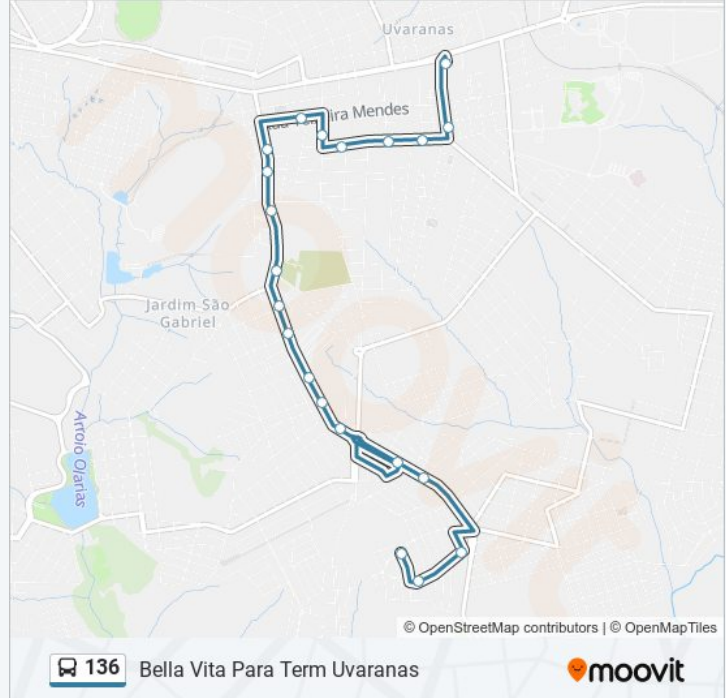

## Informações da linha de ônibus 136

**Sentido:** Bella Vita Para Term Uvaranas

**Paradas:** 21

**Duração da viagem:** 21 min

**Resumo da linha:**

Rua Andrade Neves, 734-798

Rua Vicente Espósito, 339

Terminal Uvaranas

### Sentido: Castanheira Para Bella Vita

16 pontos

[VER OS HORÁRIOS DA LINHA](#)

Rua Oliveira, 116-176

Rua Oliveira, 178-238

Rua Bambu, 45

Rua Pau-Brasil, 342-398

Rua Rio Pirapó, 129

Rua Rio Pirapó, 2-210

Rua Santa Rita, 333-537

Rua Santa Rita, 127-197

Rua Santa Rita, 41-75

Rua Santa Rita, 113-143

Rua Nossa Senhora De Vila Velha, 312-448

Rua Nossa Senhora De Vila Velha, 157-309

Rua Padre Francisco Birman, 95-195