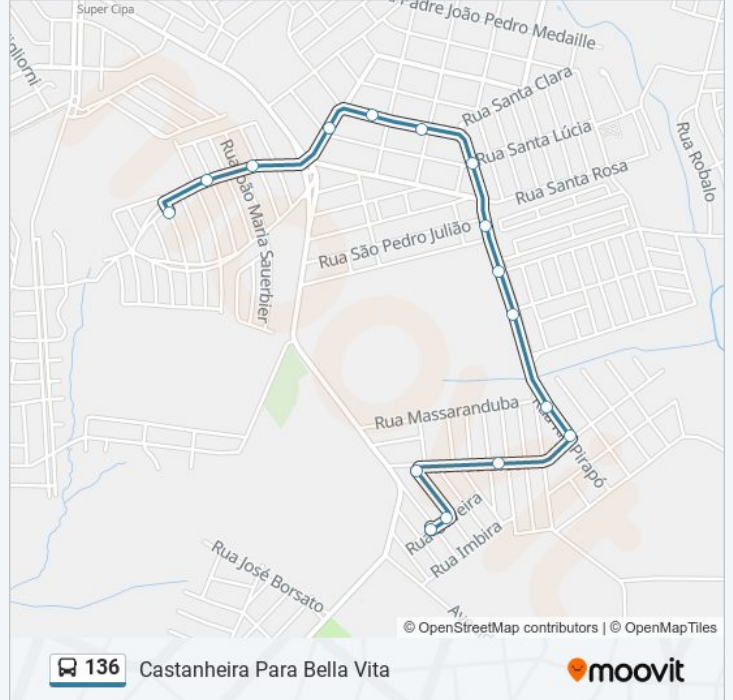

Rua Rio Pirapó, 2-210

Rua Santa Rita, 333-537

Rua Santa Rita, 127-197

Rua Santa Rita, 41-75

Rua Santa Rita, 113-143

Rua Nossa Senhora De Vila Velha, 312-448

Rua Nossa Senhora De Vila Velha, 157-309

Rua Padre Francisco Birman, 95-195

### Horários da linha de ônibus 136

Tabela de horários sentido Castanheira Para Bella Vita

domingo	Fora de Operação
segunda-feira	05:50 - 23:15
terça-feira	05:50 - 23:15
quarta-feira	05:50 - 23:15
quinta-feira	05:50 - 23:15
sexta-feira	05:50 - 23:15
sábado	05:50 - 23:30

### Informações da linha de ônibus 136

**Sentido:** Castanheira Para Bella Vita

**Paradas:** 16

**Duração da viagem:** 9 min

**Resumo da linha:**

### Sentido: Castanheira Para Recanto Verde

9 pontos

[VER OS HORÁRIOS DA LINHA](#)

Rua Oliveira, 115-175

Rua José Borsato

Rua José Borsato

Rua José Borsato

Avenida Pedro Vosgrau, 5500-5622