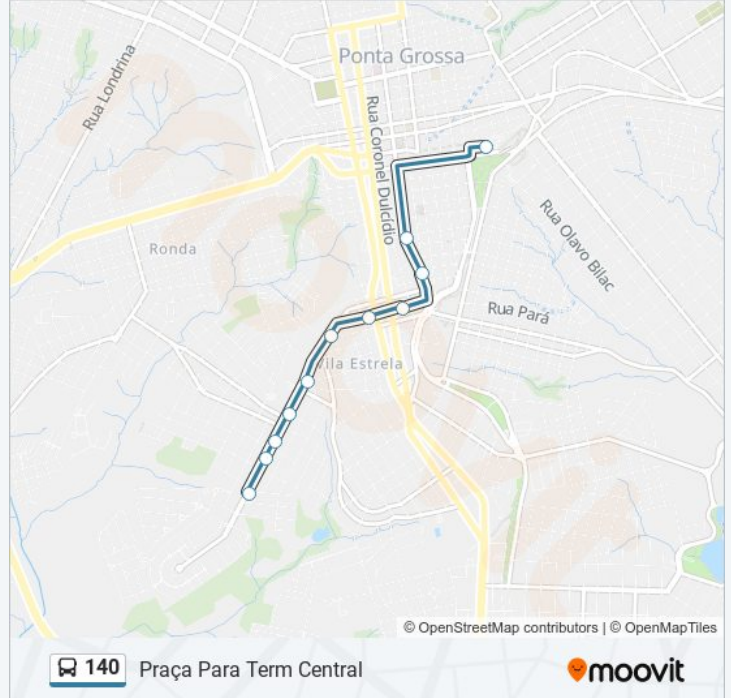

### Sentido: Praça Para Term Central

11 pontos

[VER OS HORÁRIOS DA LINHA](#)

Rua Joaquim De Paula Xavier, 855  
Rua Joaquim De Paula Xavier, 659  
Rua Joaquim De Paula Xavier, 475  
Rua Joaquim De Paula Xavier, 247  
Rua Joaquim De Paula Xavier, 727-779  
Rua Joaquim De Paula Xavier, 541  
Rua Nestor Guimarães, 156  
Rua Nestor Guimarães, 189  
Rua Augusto Ribas, 28-54  
Rua Augusto Ribas, 294-310  
Terminal Central

### Sentido: Praça Para Vila XV

11 pontos

[VER OS HORÁRIOS DA LINHA](#)

- Rua Joaquim De Paula Xavier, 855
- Rua Joaquim De Paula Xavier, 659
- Rua Joaquim De Paula Xavier, 475
- Rua Osório De Almeida Taques, 455-539
- Rua Conrado Schiffer, 23
- Rua Conrado Schiffer, 197-243
- Rua Conrado Schiffer, 323-367
- Rua Doutor Euclídes Ferreira Martins, 110
- Rua Capitão Benedito Lopes De Bragança, 440
- Rua Odilon Antunes Mendes, 2-106
- Rua Ataúlfo Alves, 802-884

### Sentido: Term Central Para Praça

15 pontos

[VER OS HORÁRIOS DA LINHA](#)

Terminal Central

Rua Catao Monclaro, 26-50

Rua Comendador Miró, 202-300

Rua Comendador Miró, 427

Rua Comendador Miró, 710

### Sentido: Term Central Para Vila XV

20 pontos

[VER OS HORÁRIOS DA LINHA](#)

Terminal Central

Rua Catao Monclaro, 26-50

Rua Comendador Miró, 202-300

Rua Comendador Miró, 427

Rua Comendador Miró, 710