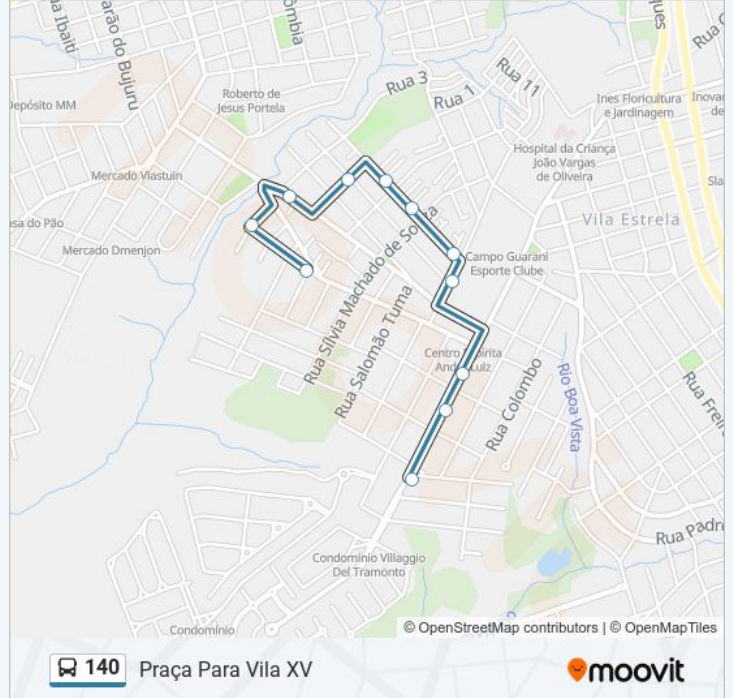

### Sentido: Praça Para Vila XV

11 pontos

[VER OS HORÁRIOS DA LINHA](#)

- Rua Joaquim De Paula Xavier, 855
- Rua Joaquim De Paula Xavier, 659
- Rua Joaquim De Paula Xavier, 475
- Rua Osório De Almeida Taques, 455-539
- Rua Conrado Schiffer, 23
- Rua Conrado Schiffer, 197-243
- Rua Conrado Schiffer, 323-367
- Rua Doutor Euclídes Ferreira Martins, 110
- Rua Capitão Benedito Lopes De Bragança, 440
- Rua Odilon Antunes Mendes, 2-106
- Rua Ataúlfo Alves, 802-884

### Informações da linha de ônibus 140

**Sentido:** Praça Para Vila XV

**Paradas:** 11

**Duração da viagem:** 6 min

**Resumo da linha:**

### Sentido: Term Central Para Praça

15 pontos

[VER OS HORÁRIOS DA LINHA](#)

Terminal Central

Rua Catao Monclaro, 26-50

Rua Comendador Miró, 202-300

Rua Comendador Miró, 427

Rua Comendador Miró, 710

### Sentido: Term Central Para Vila XV

20 pontos

[VER OS HORÁRIOS DA LINHA](#)

Terminal Central

Rua Catao Monclaro, 26-50

Rua Comendador Miró, 202-300

Rua Comendador Miró, 427

Rua Comendador Miró, 710