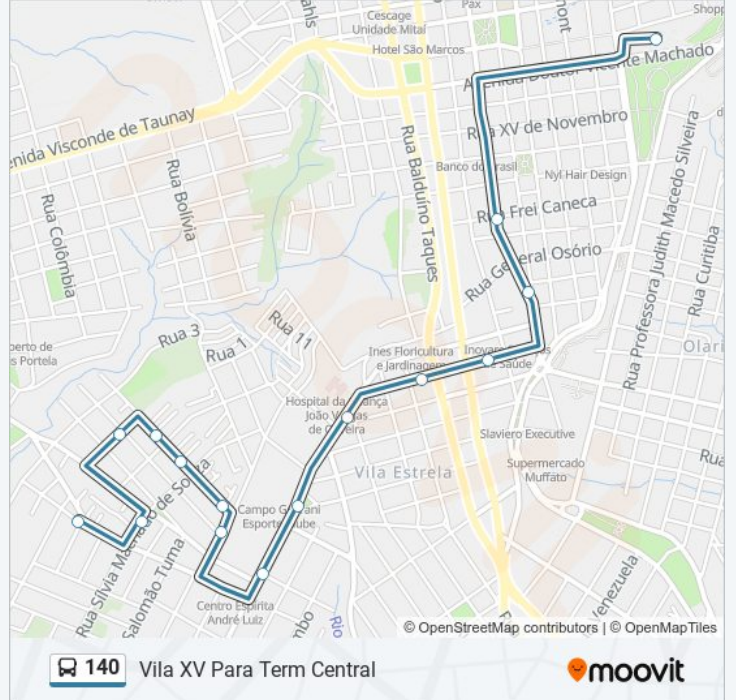

### Sentido: Praça Para Vila XV

11 pontos

[VER OS HORÁRIOS DA LINHA](#)

- Rua Joaquim De Paula Xavier, 855
- Rua Joaquim De Paula Xavier, 659
- Rua Joaquim De Paula Xavier, 475
- Rua Osório De Almeida Taques, 455-539
- Rua Conrado Schiffer, 23
- Rua Conrado Schiffer, 197-243
- Rua Conrado Schiffer, 323-367
- Rua Doutor Euclídes Ferreira Martins, 110
- Rua Capitão Benedito Lopes De Bragança, 440
- Rua Odilon Antunes Mendes, 2-106
- Rua Ataúlfo Alves, 802-884

### Sentido: Vila XV Para Term Central

15 pontos

[VER OS HORÁRIOS DA LINHA](#)

Rua Ataúlfo Alves, 801-883

Rua Silvia Machado De Souza, 112

Rua Doutor Euclides Ferreira Martins, 81-159

Rua Conrado Schiffer, 324-368

Rua Nestor Guimarães, 189

Rua Augusto Ribas, 28-54

Rua Augusto Ribas, 294-310

Terminal Central

### Informações da linha de ônibus 140

**Sentido:** Vila XV Para Term Central

**Paradas:** 15

**Duração da viagem:** 13 min

**Resumo da linha:**

Os horários e os mapas do itinerário da linha de ônibus 140 estão disponíveis, no formato PDF offline, no site: [moovitapp.com](https://moovitapp.com). Use o [Moovit App](#) e viaje de transporte público por Ponta Grossa! Com o Moovit você poderá ver os horários em tempo real dos ônibus, trem e metrô, e receber direções passo a passo durante todo o percurso!