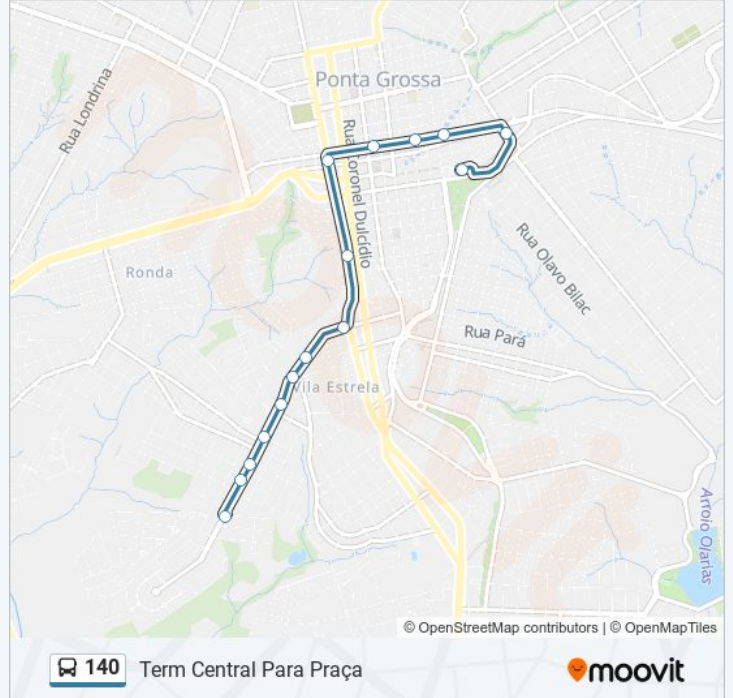

### Sentido: Praça Para Vila XV

11 pontos

[VER OS HORÁRIOS DA LINHA](#)

- Rua Joaquim De Paula Xavier, 855
- Rua Joaquim De Paula Xavier, 659
- Rua Joaquim De Paula Xavier, 475
- Rua Osório De Almeida Taques, 455-539
- Rua Conrado Schiffer, 23
- Rua Conrado Schiffer, 197-243
- Rua Conrado Schiffer, 323-367
- Rua Doutor Euclídes Ferreira Martins, 110
- Rua Capitão Benedito Lopes De Bragança, 440
- Rua Odilon Antunes Mendes, 2-106
- Rua Ataúlfo Alves, 802-884

### Sentido: Term Central Para Praça

15 pontos

[VER OS HORÁRIOS DA LINHA](#)

Terminal Central

Rua Catao Monclaro, 26-50

Rua Comendador Miró, 202-300

Rua Comendador Miró, 427

Rua Comendador Miró, 710

### Informações da linha de ônibus 140

**Sentido:** Term Central Para Praça

**Paradas:** 15

**Duração da viagem:** 13 min

**Resumo da linha:**

### Sentido: Term Central Para Vila XV

20 pontos

[VER OS HORÁRIOS DA LINHA](#)

Terminal Central

Rua Catao Monclaro, 26-50

Rua Comendador Miró, 202-300

Rua Comendador Miró, 427

Rua Comendador Miró, 710