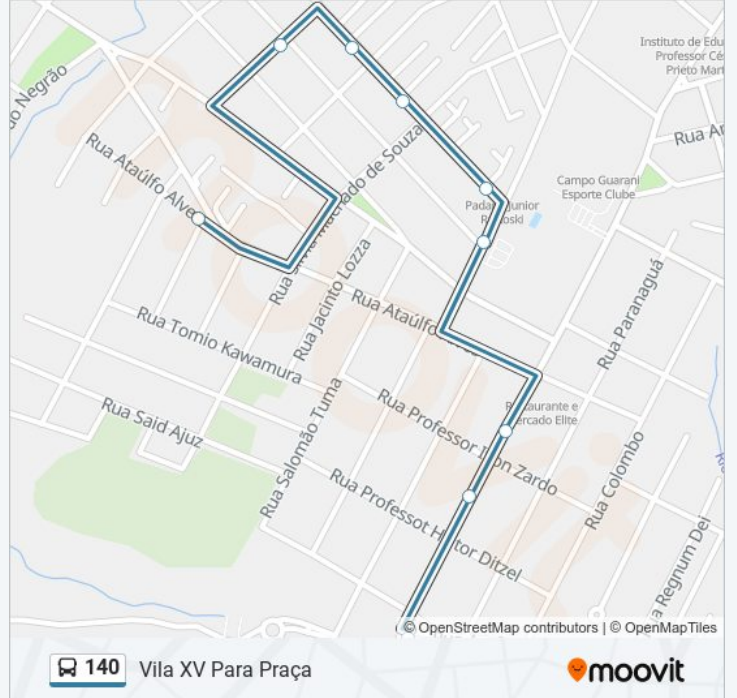

### Sentido: Vila XV Para Praça

9 pontos

[VER OS HORÁRIOS DA LINHA](#)

Rua Ataúlfo Alves, 801-883

Rua Doutor Euclides Ferreira Martins, 81-159

Rua Conrado Schiffer, 324-368

Rua Conrado Schiffer, 198-244

Rua Conrado Schiffer, 2-28

### Informações da linha de ônibus 140

**Sentido:** Vila XV Para Praça

**Paradas:** 9

**Duração da viagem:** 6 min

**Resumo da linha:**

### Sentido: Vila XV Para Term Central

15 pontos

[VER OS HORÁRIOS DA LINHA](#)

Rua Ataúlfo Alves, 801-883

Rua Silvia Machado De Souza, 112

Rua Doutor Euclides Ferreira Martins, 81-159

Rua Conrado Schiffer, 324-368

Rua Nestor Guimarães, 189

Rua Augusto Ribas, 28-54

Rua Augusto Ribas, 294-310

Terminal Central