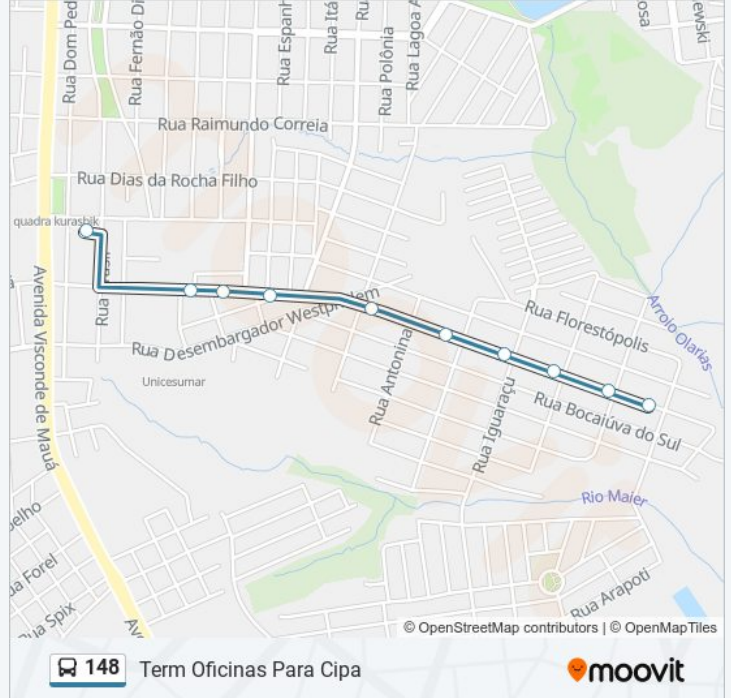

Rua Thaumaturgo De Azevedo, 1939-2113

Horários da linha de ônibus 148

Tabela de horários sentido Term Oficinas Para Cipa

domingo	Fora de Operação
segunda-feira	06:32
terça-feira	06:32
quarta-feira	06:32
quinta-feira	06:32
sexta-feira	06:32
sábado	Fora de Operação

Informações da linha de ônibus 148

Sentido: Term Oficinas Para Cipa

Paradas: 10

Duração da viagem: 6 min

Resumo da linha:

Sentido: Term Oficinas Para Ibirapuera

28 pontos

[VER OS HORÁRIOS DA LINHA](#)