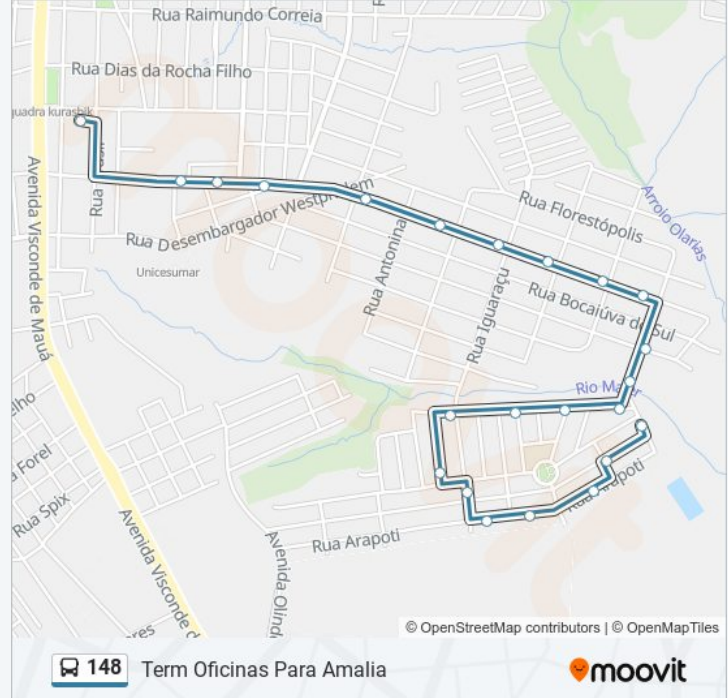

Informações da linha de ônibus 148

Sentido: Term Oficinas Para Amalia

Paradas: 23

Duração da viagem: 12 min

Resumo da linha:

Rua Arapoti

Rua Arapoti

Rua Arapoti, 102

Rua Paulina Oliveira Gomes

Rua Professora Myrtis De Almeida Rosas, 236

Sentido: Term Oficinas Para Cipa

10 pontos

[VER OS HORÁRIOS DA LINHA](#)

Terminal Oficinas

Rua Thaumaturgo De Azevedo, 447-489

Rua Thaumaturgo De Azevedo, 543-659