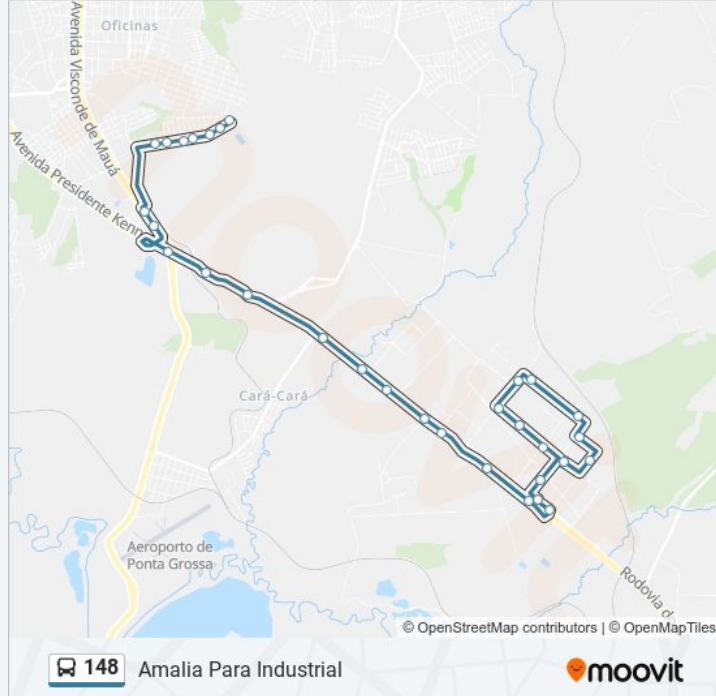

Avenida Continental, 2071-2087

Avenida Continental, 1861-2069

Rua Guilherme Wiecheteck, 303

Avenida José Carlos Gomes, 689

Avenida José Carlos Gomes, 387

Avenida José Carlos Gomes, 1-381

Rua Ana Scremin, 595-599

Rua Anna Scremin, 1520

Avenida Adroaldo José Bombardelli, 1511

Rua Guilherme Wiecheteck, 500

Rua José Koteski, 1

Avenida José Carlos Gomes, 1132-1184

Sentido: Amalia Para Term Oficinas

13 pontos

[VER OS HORÁRIOS DA LINHA](#)