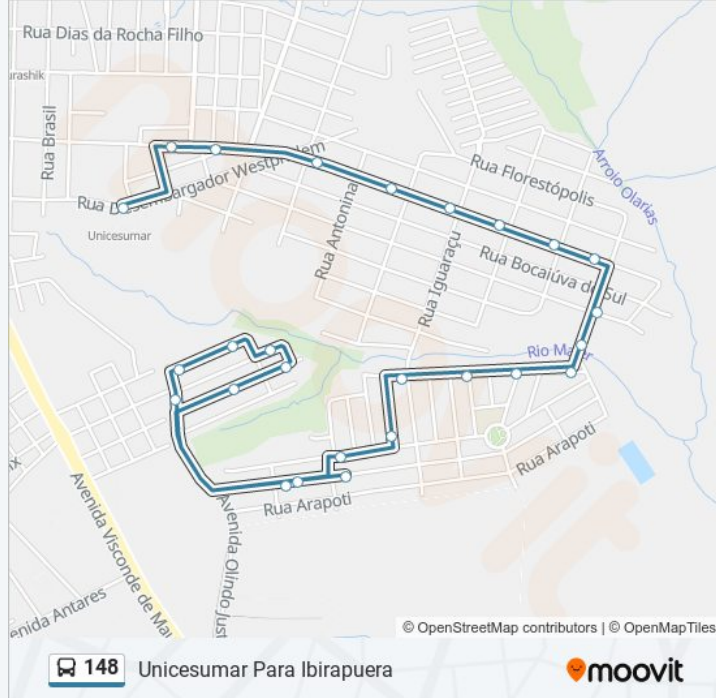

Rua Paulina Oliveira Gomes

Horários da linha de ônibus 148

Tabela de horários sentido Unicesumar Para Ibirapuera

domingo	Fora de Operação
segunda-feira	20:43
terça-feira	20:43
quarta-feira	20:43
quinta-feira	20:43
sexta-feira	20:43
sábado	Fora de Operação

Informações da linha de ônibus 148

Sentido: Unicesumar Para Ibirapuera

Paradas: 26

Duração da viagem: 17 min

Resumo da linha:

Rua Frei Luís De Souza, 312

Rua Rio Azul, 88

Rua Rio Azul, 88

Rua Frei Luís De Souza, 312

Rua Frei Luís De Souza, 312

Rua Frei Luís De Souza, 312

Rua Paulina Oliveira Gomes

Rua Paulina Oliveira Gomes

Sentido: Unicesumar Para Term Oficinas

2 pontos

[VER OS HORÁRIOS DA LINHA](#)