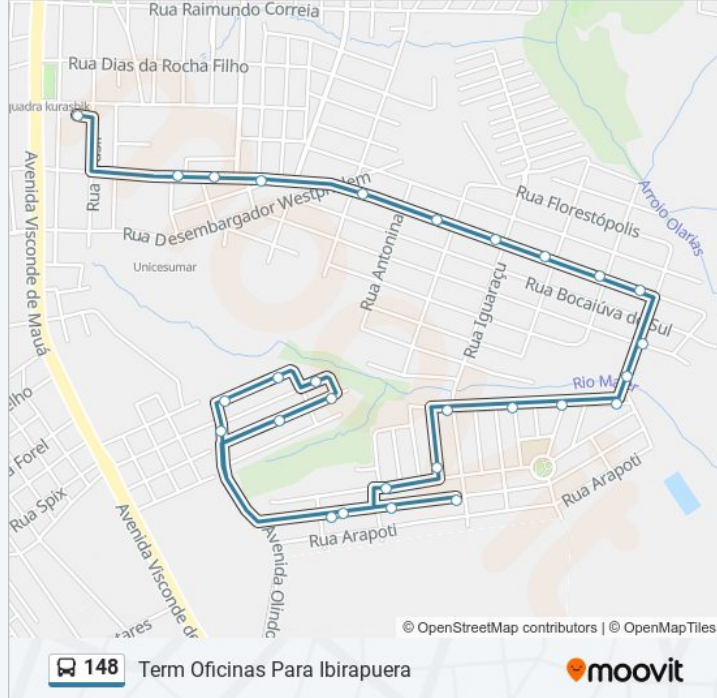

Informações da linha de ônibus 148

Sentido: Term Oficinas Para Ibirapuera

Paradas: 28

Duração da viagem: 18 min

Resumo da linha:

Rua Paulina Oliveira Gomes

Rua Frei Luís De Souza, 312

Rua Rio Azul, 88

Rua Rio Azul, 88

Rua Frei Luís De Souza, 312

Rua Frei Luís De Souza, 312

Rua Frei Luís De Souza, 312

Rua Paulina Oliveira Gomes

Rua Paulina Oliveira Gomes

Rua Paulina Oliveira Gomes

Sentido: Term Oficinas Para Industrial

29 pontos

[VER OS HORÁRIOS DA LINHA](#)

Terminal Oficinas

Avenida Visconde De Mauá, 6567-6605

Avenida Visconde De Mauá, 6842-6896

Avenida Visconde De Mauá, 7118-7186

Avenida Visconde De Mauá, 7758-7892

Avenida Visconde De Mauá, 8268-8534