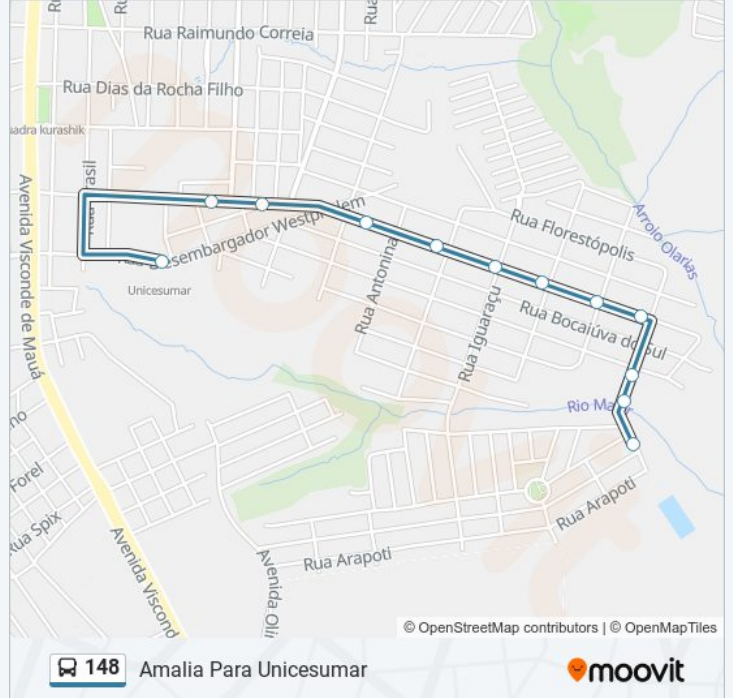

Rua Thaumaturgo De Azevedo, 1259-1405

Rua Thaumaturgo De Azevedo, 1054-1228

Rua Thaumaturgo De Azevedo, 735-777

Rua Thaumaturgo De Azevedo, 544-660

Rua Desembargador Westfalem, 65

Horários da linha de ônibus 148

Tabela de horários sentido Amalia Para Unicesumar

domingo	Fora de Operação
segunda-feira	22:14
terça-feira	22:14
quarta-feira	22:14
quinta-feira	22:14
sexta-feira	22:14
sábado	Fora de Operação

Informações da linha de ônibus 148

Sentido: Amalia Para Unicesumar

Paradas: 12

Duração da viagem: 8 min

Resumo da linha:

Sentido: Cipa Para Term Oficinas

10 pontos

[VER OS HORÁRIOS DA LINHA](#)

Rua Thaumaturgo De Azevedo, 1939-2113