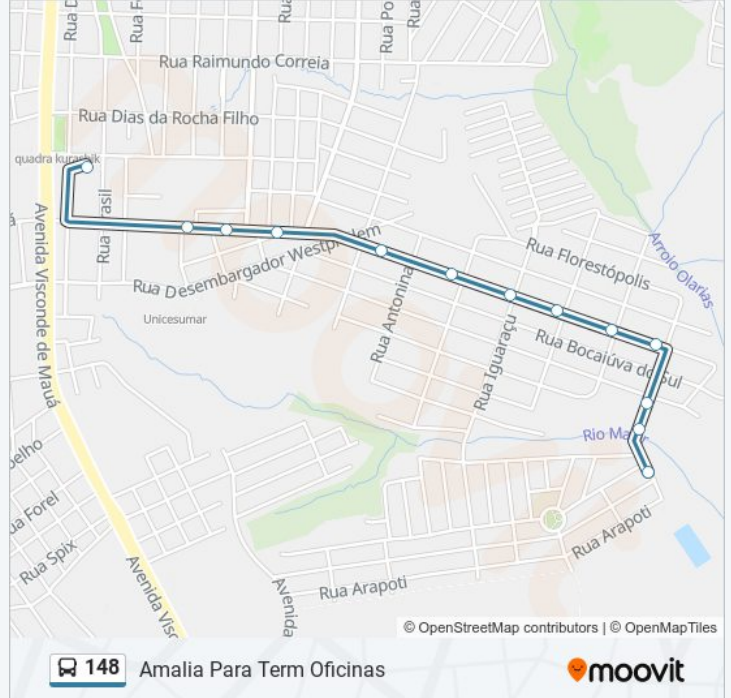

Sentido: Amalia Para Unicesumar

12 pontos

[VER OS HORÁRIOS DA LINHA](#)

Rua Professora Myrtis De Almeida Rosas, 236

Rua Arapoti, 337-409

Rua Arapoti, 337-409

Rua Thaumaturgo De Azevedo, 1939-2113

Rua Thaumaturgo De Azevedo, 1761-1937

Rua Thaumaturgo De Azevedo, 1586-1760

Rua Thaumaturgo De Azevedo, 1418-1560

Rua Thaumaturgo De Azevedo, 1259-1405

Rua Thaumaturgo De Azevedo, 1054-1228

Rua Thaumaturgo De Azevedo, 735-777

Rua Thaumaturgo De Azevedo, 544-660

Rua Desembargador Westfalem, 65

Horários da linha de ônibus 148

Tabela de horários sentido Amalia Para Unicesumar

domingo	Fora de Operação
segunda-feira	22:14
terça-feira	22:14
quarta-feira	22:14
quinta-feira	22:14
sexta-feira	22:14
sábado	Fora de Operação

Informações da linha de ônibus 148

Sentido: Amalia Para Unicesumar

Paradas: 12

Duração da viagem: 8 min

Resumo da linha: