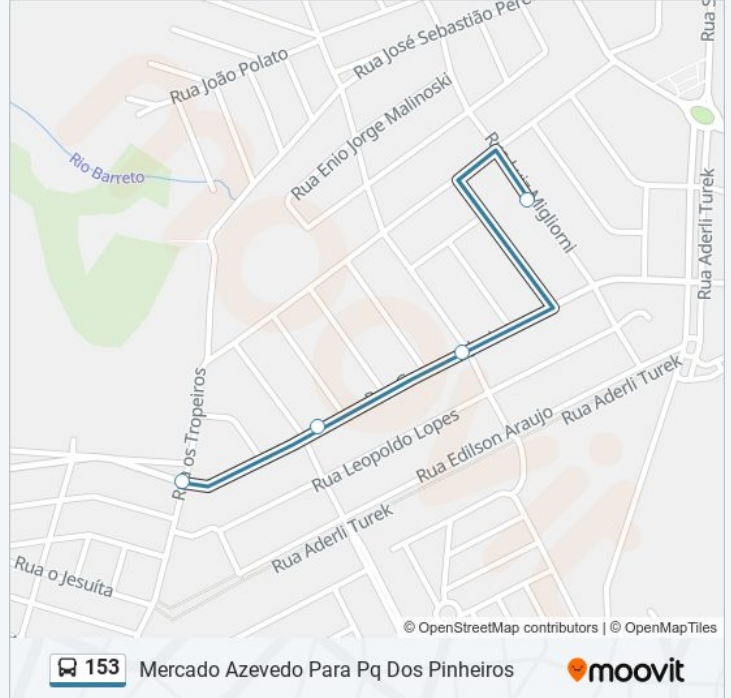

Informações da linha de ônibus 153

Sentido: Jd Vila Velha Para Vila Velha

Paradas: 7

Duração da viagem: 23 min

Resumo da linha:

Sentido: Mercado Azevedo Para Pq Dos Pinheiros

4 pontos

[VER OS HORÁRIOS DA LINHA](#)

Rua Luís Migliorini, 2-280

Rua Germano Justus, 590-648

Rua Germano Justus, 772-828

Rua Da Bondade, 5

Horários da linha de ônibus 153

Tabela de horários sentido Mercado Azevedo Para Pq Dos Pinheiros

domingo	Fora de Operação
segunda-feira	06:30
terça-feira	06:30
quarta-feira	06:30
quinta-feira	06:30
sexta-feira	06:30
sábado	Fora de Operação

Informações da linha de ônibus 153

Sentido: Mercado Azevedo Para Pq Dos Pinheiros

Paradas: 4

Duração da viagem: 3 min

Resumo da linha:

Sentido: Nova Ponta Grossa Para Mercado Azevedo

8 pontos

[VER OS HORÁRIOS DA LINHA](#)