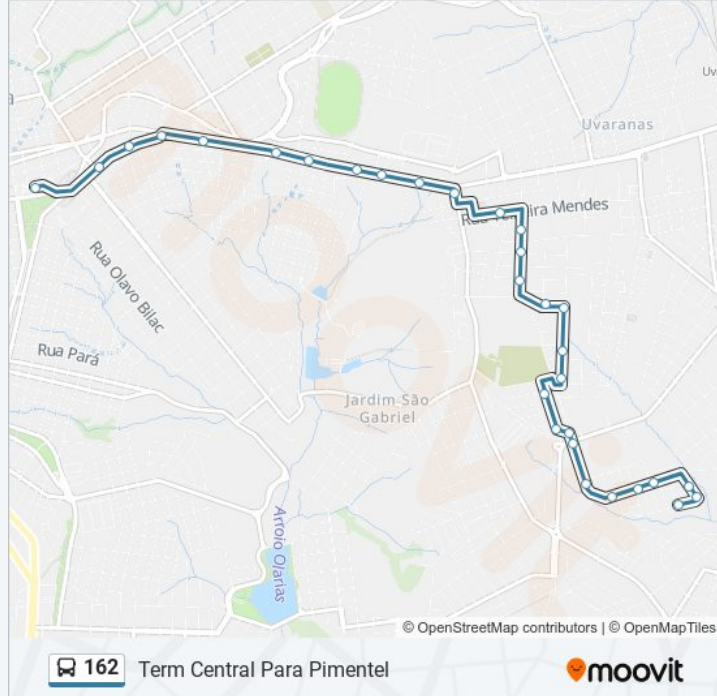

Rua Andrade Neves, 131-287

Rua João Tomé, 315-323

Rua Teixeira Mendes, 2201-2331

Rua João Ribeiro, 315

Rua João Ribeiro, 98

Avenida General Carlos Cavalcanti, 2179

Rua Tobias Barreto, 111

Travessa Mario De Alençar, 124

Informações da linha de ônibus 162

Sentido: Term Central Para Pimentel

Paradas: 30

Duração da viagem: 20 min

Resumo da linha:

Rua Nicolau Florenzano, 1159

Rua Eloína Meira Martins, 252

Rua Maria De Lourdes Valgas, 38

Rua Helládio Vidal Corrêa, 769-963

Rua Padre Arnaldo Jansen, 1501

Rua Helládio Vidal Corrêa, 1237-1383

Rua João Maximiliano Pímentel, 44-64

Rua João Maximiliano Pímentel, 158-180

Rua João Maximiliano Pímentel, 244

Rua Zacarias, 70-134

Rua Zacarias, 136-198

Rua Simão Pedro, 370-522

Os horários e os mapas do itinerário da linha de ônibus 162 estão disponíveis, no formato PDF offline, no site: moovitapp.com. Use o [Moovit App](#) e viaje de transporte público por Ponta Grossa! Com o Moovit você poderá ver os horários em tempo real dos ônibus, trem e metrô, e receber direções passo a passo durante todo o percurso!