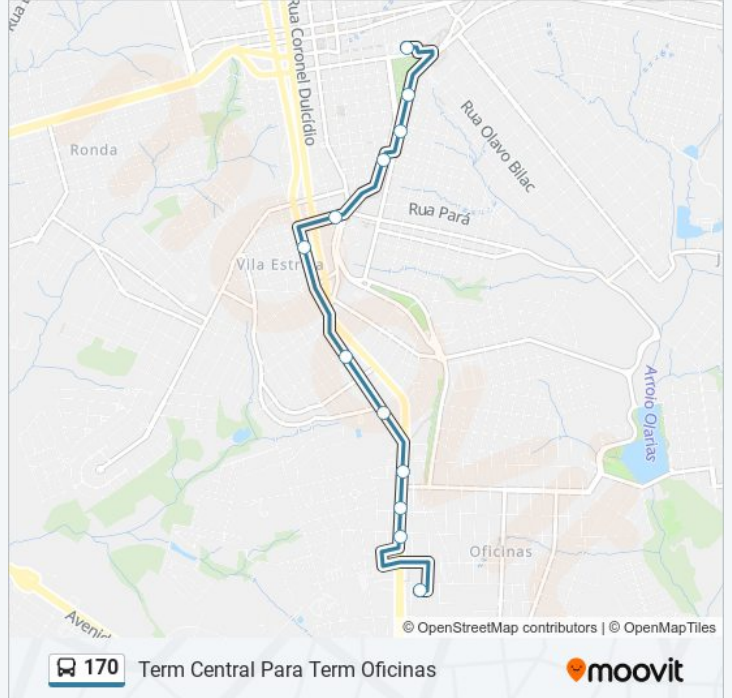

### Sentido: Term Central Para Term Oficinas

12 pontos

[VER OS HORÁRIOS DA LINHA](#)

Terminal Central  
Rua Ermelino De Leão, 2-170  
Rua Ermelino De Leão, 278-354  
Rua Jacobe Holzman, 630-790  
Rua Ricardo Lustosa Ribas, 34-66  
Rua Balduino Taques, 401-499  
Rua Emílio De Menezes, 501-597  
Rua Emílio De Menezes, 101-199  
Avenida Visconde De Mauá, 1180  
Avenida Visconde De Mauá, 5500-5634  
Avenida Visconde De Mauá, 5813-5895  
Terminal Oficinas

### Sentido: Term N. Russia Para Term Oficinas

18 pontos

[VER OS HORÁRIOS DA LINHA](#)

Terminal Nova Russia

Avenida Dom Pedro II, 1091

Avenida Dom Pedro II, 829

Avenida Dom Pedro II, 357-409

Avenida Dom Pedro II, 201

Avenida João Manoel Dos Santos Ribas, 1013-1081

Avenida João Manoel Dos Santos Ribas, 317-405

Avenida João Manoel Dos Santos Ribas, 103

Avenida Doutor Vicente Machado, 741-799

Rua Balduino Taques, 101

Rua Balduino Taques, 582-650

Rodovia Do Cafe Governador Ney Braga, 654

Rua Nossa Senhora Aparecida, 299-461

Rua Nossa Senhora Aparecida, 143-297

Acesso As Furnas

Acesso As Furnas

Os horários e os mapas do itinerário da linha de ônibus 170 estão disponíveis, no formato PDF offline, no site: [moovitapp.com](https://moovitapp.com). Use o [Moovit App](#) e viaje de transporte público por Ponta Grossa! Com o Moovit você poderá ver os horários em tempo real dos ônibus, trem e metrô, e receber direções passo a passo durante todo o percurso!