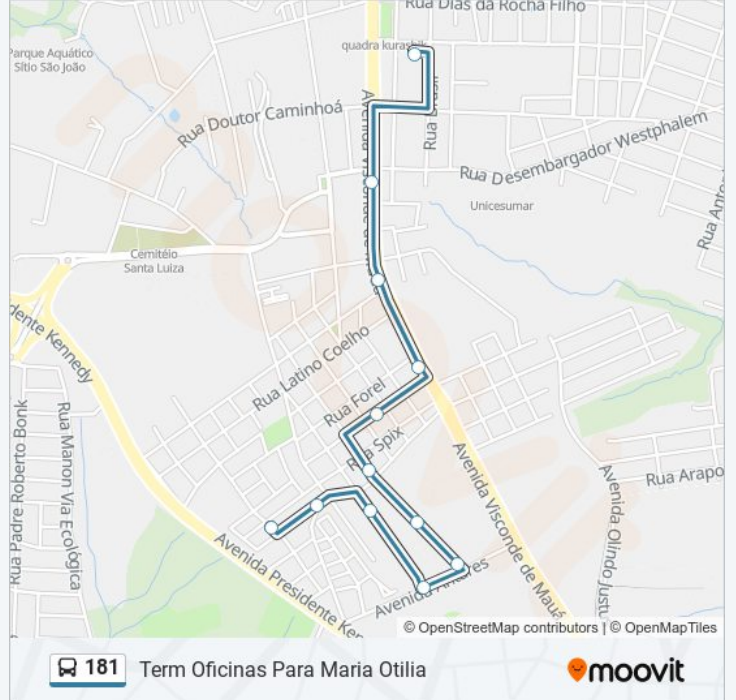

- Terminal Oficinas
- Rua Franco Grilo, 799-951
- Rua Franco Grilo, 628
- Rua Franco Grilo, 1010-1058
- Rua Padre Anchieta, 913-999
- Rua Padre Anchieta, 715
- Travessa Domingos Ferreira Maciel, 59
- Travessa Domingos Ferreira Maciel, 130-186
- Avenida Presidente Kenedy, 7000
- Avenida Presidente Kennedy, 626
- Rua Osório Guimarães Martins, 5-27
- Rua Cirina Stahlschmidt Martins, 136-164
- Rua Cirina Stahlschmidt Martins, 360-558
- Rua Padre João Piamarta, 249-329
- Rua Cirina Stahlschmidt Martins, 620
- Rua Padre José Bugati, 99-179

Terminal Oficinas

Avenida Visconde De Mauá, 6567-6605

Avenida Visconde De Mauá, 6842-6896

Avenida Visconde De Mauá, 7118-7186

Rua Camilo Castelo Branco, 183-259

Rua Freud, 454

Rua Freud, 585-995

Rua Freud, 696

Rua Sotero Dos Réis, 789

Rua Sotero Dos Réis, 415-789

Rua Professor Carrel, 80-242

Rua Albari De Almeida, 351-449

Horários da linha de ônibus 181

Tabela de horários sentido Term Oficinas Para Maria Otilia

domingo	05:50 - 22:38
segunda-feira	05:50 - 23:45
terça-feira	05:50 - 23:45
quarta-feira	05:50 - 23:45
quinta-feira	05:50 - 23:45
sexta-feira	05:50 - 23:45
sábado	05:50 - 23:35

Informações da linha de ônibus 181

Sentido: Term Oficinas Para Maria Otilia

Paradas: 12

Duração da viagem: 9 min

Resumo da linha:

Os horários e os mapas do itinerário da linha de ônibus 181 estão disponíveis, no formato PDF offline, no site: moovitapp.com. Use o [Moovit App](#) e viaje de transporte público por Ponta Grossa! Com o Moovit você poderá ver os horários em tempo real dos ônibus, trem e metrô, e receber direções passo a passo durante todo o percurso!