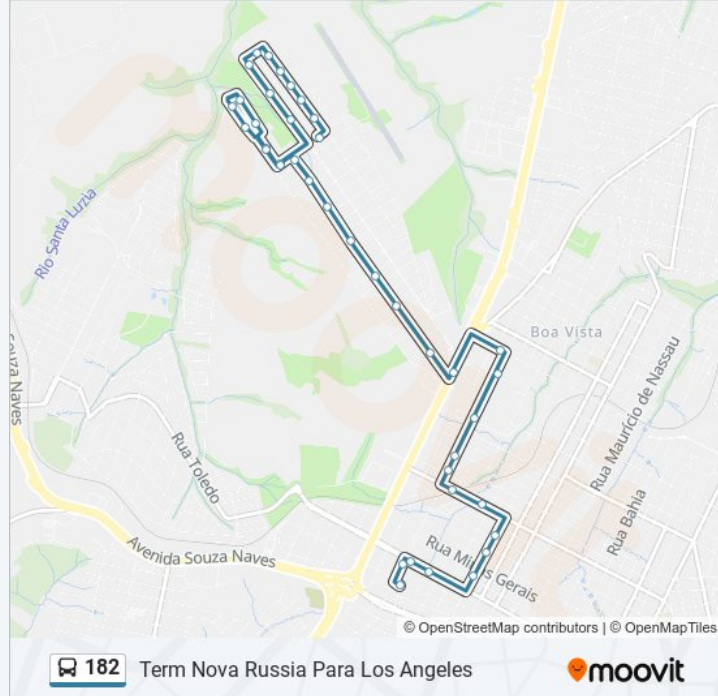

Rua Pedro Mezomo, 58-104

Rua Eloy Schmidt, 111

Rua Centenário Do Sul, 1160

Avenida João Ferigoti, 80

Rua Jaguapita, 1005

Rua Jaguapita, 809-883

Rua Jaguapita, 707

Rua Alberto De Oliveira, 2122

Informações da linha de ônibus 182

Sentido: Los Angeles Para Plr-Palmeirinha

Paradas: 16

Duração da viagem: 9 min

Resumo da linha:

Rua Marçílio Dias, 382-466

Rua Ernesto Vilela, 2026-2134

Rua Prefeito Campos Melo, 173-323

Rua Ernesto Vilela, 1880

Rua Ernesto Vilela, 2026-2134

Rua Prefeito Campos Melo, 173-323

Terminal Nova Russia

Horários da linha de ônibus 182

Tabela de horários sentido Plr-Palmeirinha Para Term Nova Russia

Rua Sofia De Lara, 12

Rua Salvador Bueno De Cristo, 250

Os horários e os mapas do itinerário da linha de ônibus 182 estão disponíveis, no formato PDF offline, no site: moovitapp.com. Use o [Moovit App](#) e viaje de transporte público por Ponta Grossa! Com o Moovit você poderá ver os horários em tempo real dos ônibus, trem e metrô, e receber direções passo a passo durante todo o percurso!