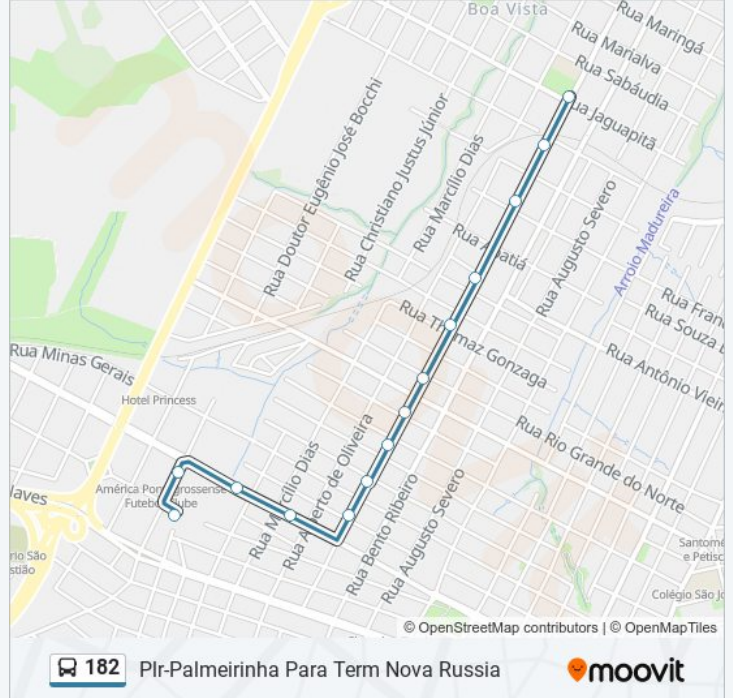

Rua Ernesto Vilela, 1880

Rua Ernesto Vilela, 2026-2134

Rua Prefeito Campos Melo, 173-323

Terminal Nova Russia

Horários da linha de ônibus 182

Tabela de horários sentido Plr-Palmeirinha Para Term Nova Russia

domingo	Fora de Operação
segunda-feira	06:04 - 20:27
terça-feira	06:04 - 20:27
quarta-feira	06:04 - 20:27
quinta-feira	06:04 - 20:27
sexta-feira	06:04 - 20:27
sábado	Fora de Operação

Informações da linha de ônibus 182

Sentido: Plr-Palmeirinha Para Term Nova Russia

Paradas: 14

Duração da viagem: 7 min

Resumo da linha:

Sentido: Term Nova Russia Para Los Angeles

40 pontos

[VER OS HORÁRIOS DA LINHA](#)

Terminal Nova Russia

Rua Prefeito Campos Melo, 230-324

Rua Ernesto Vilela, 2221

Rua Ernesto Vilela, 2035-2111

Rua Alberto De Oliveira, 375-451

Rua Alberto De Oliveira, 612-620

Rua Alberto De Oliveira, 681-771

Rua Visconde De Sinimbú, 1390-1464