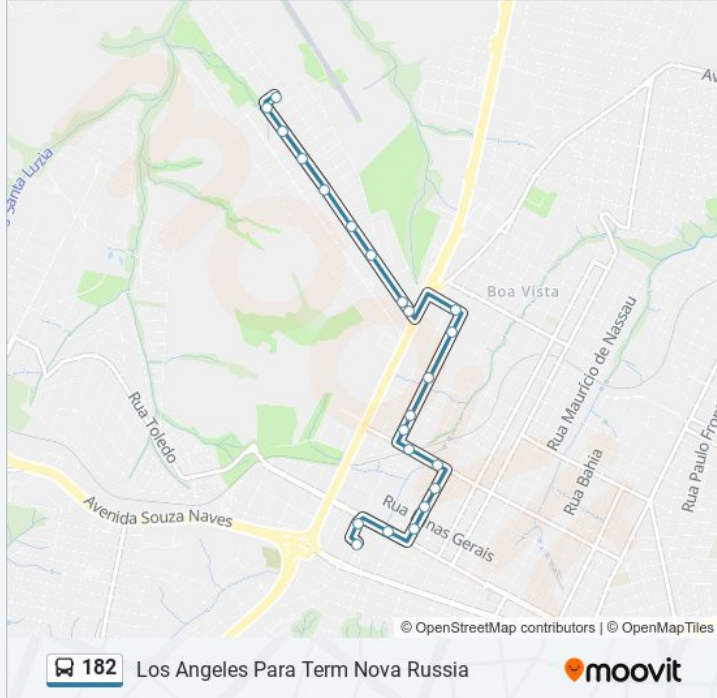

Rua Pedro Mezomo, 58-104

Rua Eloy Schmidt, 111

Rua Centenário Do Sul, 1160

Avenida João Ferigoti, 80

Rua Jaguapita, 1005

Rua Jaguapita, 809-883

Rua Jaguapita, 707

Rua Alberto De Oliveira, 2122

Informações da linha de ônibus 182

Sentido: Los Angeles Para Plr-Palmeirinha

Paradas: 16

Duração da viagem: 9 min

Resumo da linha:

Rua Marçílio Dias, 382-466

Rua Ernesto Vilela, 2026-2134

Rua Prefeito Campos Melo, 173-323

Terminal Nova Russia

Sentido: Plr-Palmeirinha Para Term Nova Russia

14 pontos

[VER OS HORÁRIOS DA LINHA](#)

Rua Francisco Otaviano, 1895-1963

Rua Francisco Otaviano, 1629-1753

Rua Francisco Otaviano, 1496-1600

Rua Ernesto Vilela, 1880

Rua Ernesto Vilela, 2026-2134

Rua Prefeito Campos Melo, 173-323

Terminal Nova Russia

Horários da linha de ônibus 182

Tabela de horários sentido Plr-Palmeirinha Para Term Nova Russia