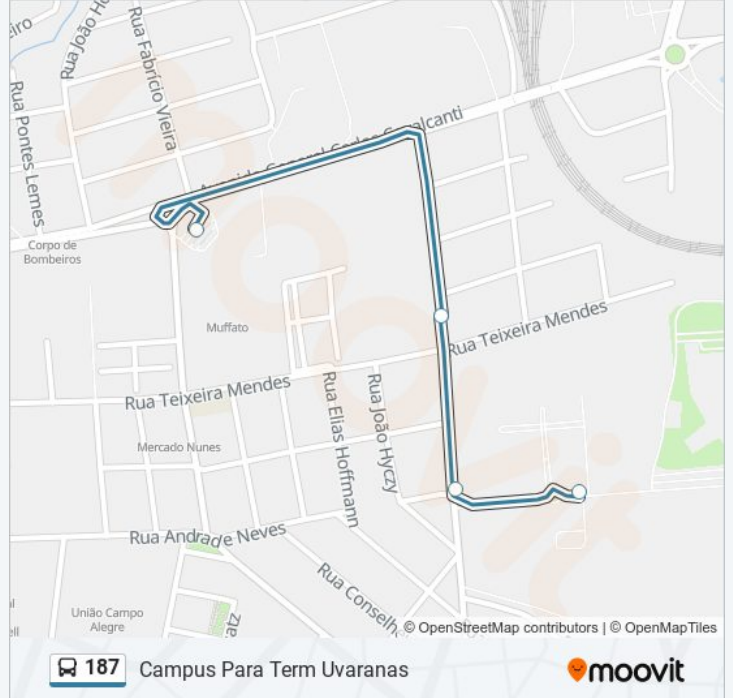

Use o aplicativo do Moovit para encontrar a estação de ônibus da linha 187 mais perto de você e descubra quando chegará a próxima linha de ônibus 187.

**Sentido: Campus Para Term Uvaranas**

4 pontos

[VER OS HORÁRIOS DA LINHA](#)

Ponto R.U

Alameda Nabuco De Araújo, 481-597

Alameda Nabuco De Araújo, 265-357

Terminal Uvaranas

**Horários da linha de ônibus 187**

Tabela de horários sentido Campus Para Term Uvaranas

domingo	Fora de Operação
segunda-feira	21:30 - 21:54
terça-feira	21:30 - 21:54
quarta-feira	21:30 - 21:54
quinta-feira	21:30 - 21:54
sexta-feira	21:30 - 21:54
sábado	Fora de Operação

**Informações da linha de ônibus 187****Sentido:** Campus Para Term Uvaranas**Paradas:** 4**Duração da viagem:** 4 min**Resumo da linha:**

### Sentido: Paraisópolis Para Campus

15 pontos

[VER OS HORÁRIOS DA LINHA](#)

- Rua Décio Vergani, 621-771
- Rua Décio Vergani, 476-620
- Rua Décio Vergani, 327-473
- Rua Décio Vergani, 230-326
- Rua David Pelissari, 450-542
- Avenida João Pedro Da Silva, 157
- Rua Alberto José Mezomo, 35
- Avenida General Carlos Cavalcanti, 7756-7764
- Avenida General Carlos Cavalcanti, 7937-8025
- Avenida General Carlos Cavalcanti, 8364-8548
- Avenida General Carlos Cavalcanti, 9040-9240
- Ponto Reitoria
- Ponto Central De Salas
- Ponto Bloco L
- Ponto R.U