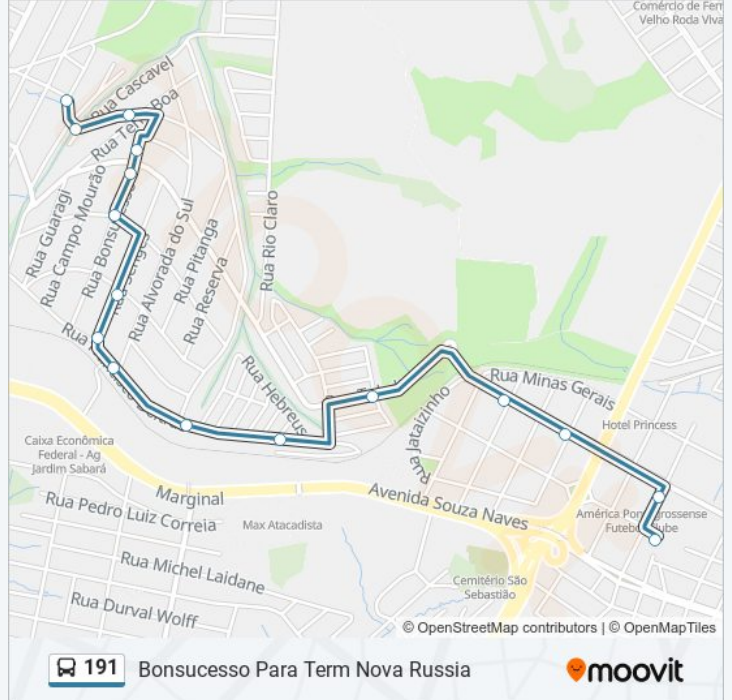

Sentido: Bonsucesso Para Term Nova Russia

16 pontos

[VER OS HORÁRIOS DA LINHA](#)

Rua Foz Do Iguaçu, 706-788

Rua Foz Do Iguaçu, 790-826

Rua Foz Do Iguaçu, 329-501

Rua Bonsucesso, 587-677

Rua Bonsucesso, 540

Rua Ernesto Vilela, 2709-2761

Rua Prefeito Campos Melo, 173-323

Terminal Nova Russia

Horários da linha de ônibus 191

Tabela de horários sentido Bonsucesso Para Term Nova Russia

domingo	06:00 - 22:30
segunda-feira	00:10 - 22:25
terça-feira	00:10 - 22:25
quarta-feira	00:10 - 22:25
quinta-feira	00:10 - 22:25
sexta-feira	00:10 - 22:25
sábado	06:00 - 23:05

Informações da linha de ônibus 191

Sentido: Bonsucesso Para Term Nova Russia

Paradas: 16

Duração da viagem: 11 min

Resumo da linha:

Sentido: Escola Para Term Nova Russia

17 pontos

[VER OS HORÁRIOS DA LINHA](#)

Rua Basílio Da Gama, 301-343
 Rua Foz Do Iguaçu, 706-788
 Rua Foz Do Iguaçu, 790-826
 Rua Foz Do Iguaçu, 329-501
 Rua Bonsucesso, 587-677
 Rua Bonsucesso, 540
 Rua Bonsucesso, 373
 Rua Senges, 171-199
 Rua Senges, 1-171
 Rua Francisco Beltrão, 921-977
 Rua Francisco Beltrão, 594-662
 Rua Francisco Beltrão, 241
 Rua Tolêdo, 223-377
 Rua Ernesto Vilela, 3015
 Rua Ernesto Vilela, 2709-2761
 Rua Prefeito Campos Melo, 173-323
 Terminal Nova Russia