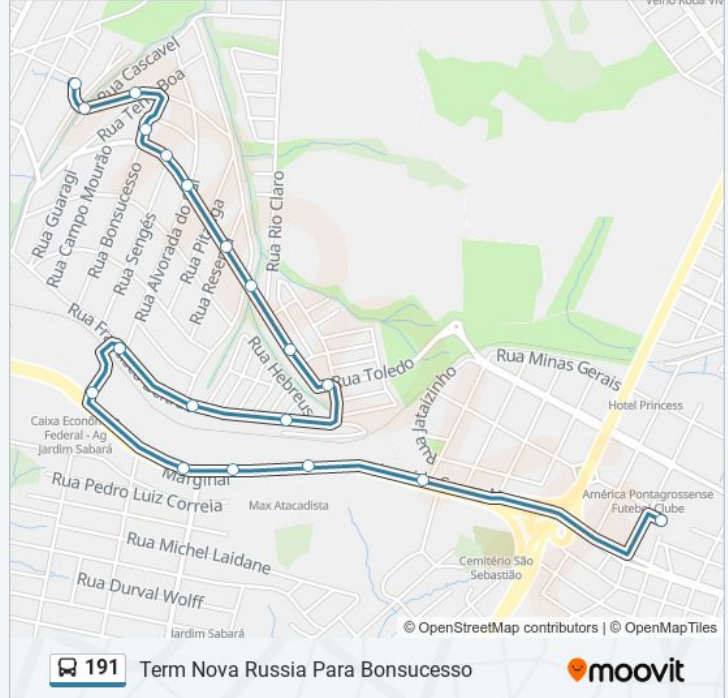

Rua Foz Do Iguaçu, 338

Rua Foz Do Iguaçu, 789-825

Horários da linha de ônibus 191

Tabela de horários sentido Term Nova Russia Para Bonsucesso

domingo	10:30 - 18:50
segunda-feira	06:20 - 23:55
terça-feira	06:20 - 23:55
quarta-feira	06:20 - 23:55
quinta-feira	06:20 - 23:55
sexta-feira	06:20 - 23:55
sábado	06:20 - 23:20

Informações da linha de ônibus 191

Sentido: Term Nova Russia Para Bonsucesso

Paradas: 19

Duração da viagem: 14 min

Resumo da linha:

Sentido: Term Nova Russia Para Ildemira

23 pontos

[VER OS HORÁRIOS DA LINHA](#)

Rua Alexandre Lejambre Prestes, 242

Rua Alice Bueno Correia, 102

Rua Joversino Pereira, 382-466

Sentido: Term Nova Russia Para Tres Rios

18 pontos

[VER OS HORÁRIOS DA LINHA](#)

Terminal Nova Russia

Avenida Souza Naves, 1968-2000