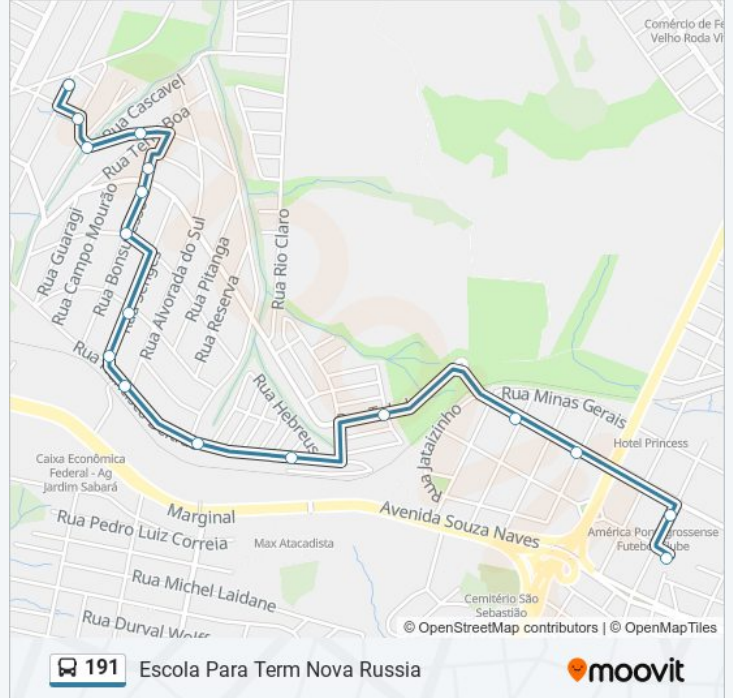

Rua Basílio Da Gama, 301-343
 Rua Foz Do Iguaçu, 706-788
 Rua Foz Do Iguaçu, 790-826
 Rua Foz Do Iguaçu, 329-501
 Rua Bonsucesso, 587-677
 Rua Bonsucesso, 540
 Rua Bonsucesso, 373
 Rua Senges, 171-199
 Rua Senges, 1-171
 Rua Francisco Beltrão, 921-977
 Rua Francisco Beltrão, 594-662
 Rua Francisco Beltrão, 241
 Rua Tolêdo, 223-377
 Rua Ernesto Vilela, 3015
 Rua Ernesto Vilela, 2709-2761
 Rua Prefeito Campos Melo, 173-323
 Terminal Nova Russia

Horários da linha de ônibus 191

Tabela de horários sentido Escola Para Term Nova Russia

domingo	Fora de Operação
segunda-feira	23:12 - 23:42
terça-feira	23:12 - 23:42
quarta-feira	23:12 - 23:42
quinta-feira	23:12 - 23:42
sexta-feira	23:12 - 23:42
sábado	Fora de Operação

Informações da linha de ônibus 191

Sentido: Escola Para Term Nova Russia

Paradas: 17

Duração da viagem: 11 min

Resumo da linha:

Sentido: Ildemira Para Term Nova Russia

14 pontos

[VER OS HORÁRIOS DA LINHA](#)

- Rua Joversino Pereira, 381-465
- Rua Joversino Pereira, 291-379
- Rua Bernardino De Campos, 435-543
- Rua Bernardino De Campos, 325-433
- Rua Bernardino De Campos, 105-211
- Avenida Frederico Constante Degraf, 2995
- Avenida Frederico Constante Degraf, 2291-2841
- Avenida Frederico Constante Degraf, 685-809
- Avenida Souza Naves, 3273-3275
- Avenida Souza Naves, 3273-3275
- Avenida Souza Naves, 2599-2601
- Avenida Souza Naves, 2513-2593
- Avenida Souza Naves, 1969-2005
- Terminal Nova Russia