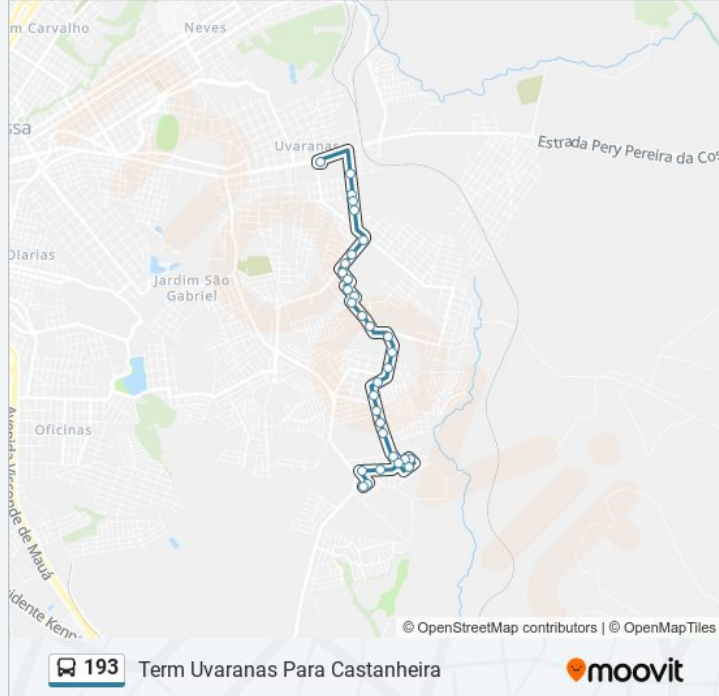

Rua Oliveira, 177-237

Rua Oliveira, 115-175

Sentido: Term Uvaranas Para Samara

8 pontos

[VER OS HORÁRIOS DA LINHA](#)

Terminal Uvaranas

Rua Vicente Espósito, 272-344

Rua Andrade Neves, 733-797