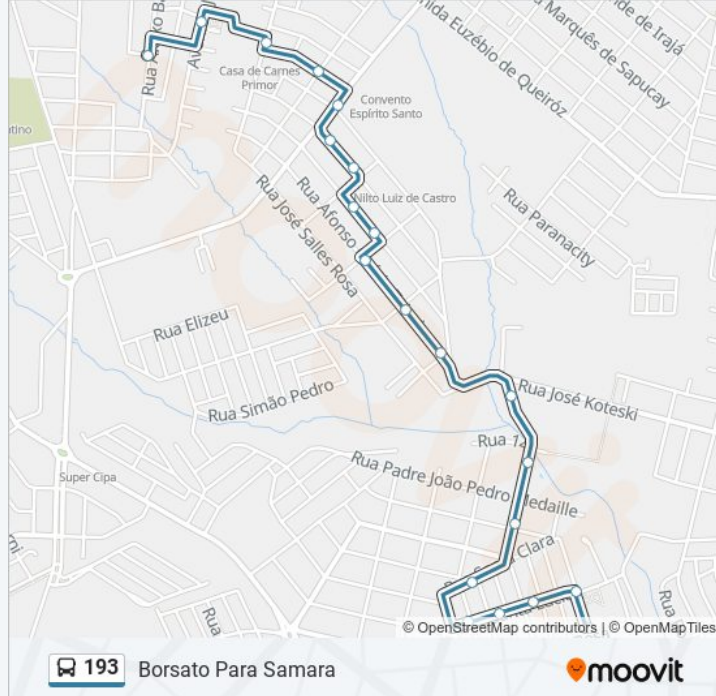

Informações da linha de ônibus 193

Sentido: Borsato Para Samara

Paradas: 21

Duração da viagem: 11 min

Resumo da linha:

Rua Maria Alvina Primor, 397

Avenida José Primor, 566-604

Rua Urano, 2-70

Sentido: Campus Para Hosp. Regional

5 pontos

[VER OS HORÁRIOS DA LINHA](#)

Ponto R.U

Alameda Nabuco De Araújo, 550

Rua Visconde De Araguaia, 954

Rua Domingos Jaguaribe, 321-397

Rua Viveiros De Castro, 386-536

Informações da linha de ônibus 193

Sentido: Campus Para Hosp. Regional

Paradas: 5

Duração da viagem: 4 min

Resumo da linha:

Sentido: Castanheira Para Quero Quero

14 pontos

[VER OS HORÁRIOS DA LINHA](#)

Rua Oliveira, 116-176

Rua Oliveira, 178-238

Rua Bambu, 45

Rua Pau-Brasil, 342-398

Rua Alvarenga Peixoto, 202-282

Rua Rio Miranda, 186-286

Rua Bruno Scheibel, 255-337

Rua Rio Pirapó, 129