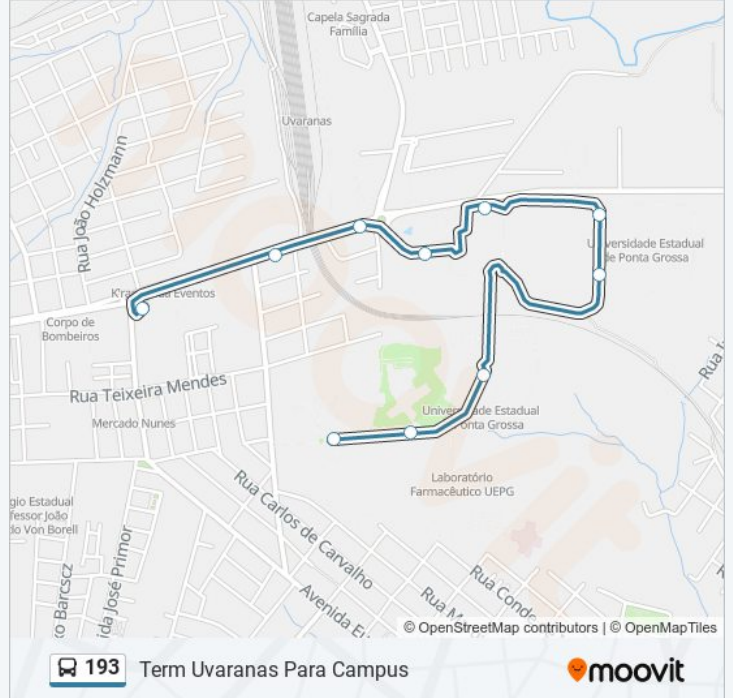

Informações da linha de ônibus 193

Sentido: Sao Marcos Para Samara

Paradas: 21

Duração da viagem: 12 min

Resumo da linha:

Rua Maria Alvina Primor, 397

Avenida José Primor, 566-604

Rua Urano, 2-70

Sentido: Term Uvaranas Para Campus

10 pontos

[VER OS HORÁRIOS DA LINHA](#)

Terminal Uvaranas

Avenida General Carlos Cavalcanti, 7399-7505

Avenida General Carlos Cavalcanti, 7124-7300

Ponto Reitoria

Ponto Bloco E

Ponto Observatorio

Ponto Bloco G

Ponto Central De Salas

Ponto Bloco L

Ponto R.U

Horários da linha de ônibus 193

Tabela de horários sentido Term Uvaranas Para Campus

domingo	Fora de Operação
segunda-feira	07:45
terça-feira	07:45
quarta-feira	07:45
quinta-feira	07:45
sexta-feira	07:45
sábado	Fora de Operação

Informações da linha de ônibus 193

Sentido: Term Uvaranas Para Campus

Paradas: 10

Duração da viagem: 10 min

Resumo da linha:

Sentido: Term Uvaranas Para Castanheira

32 pontos

[VER OS HORÁRIOS DA LINHA](#)