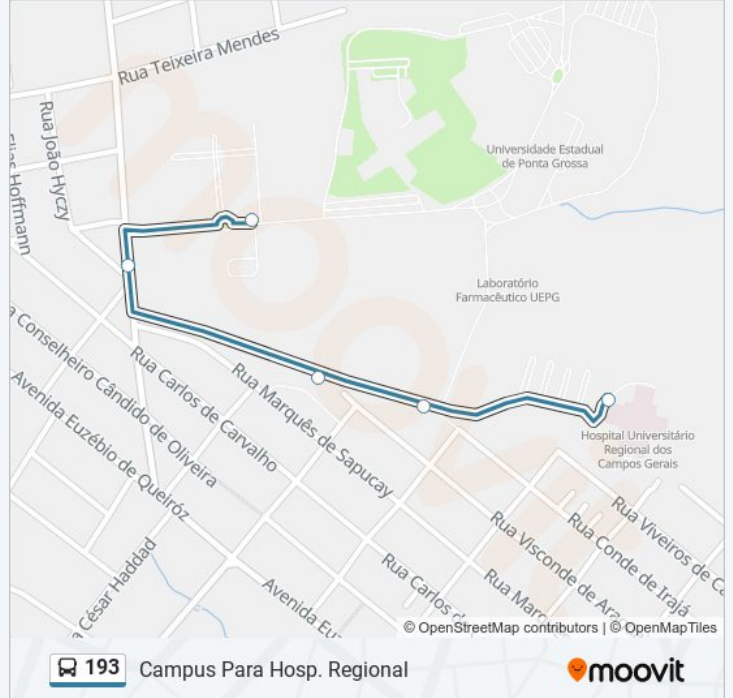

Informações da linha de ônibus 193

Sentido: Borsato Para Samara

Paradas: 21

Duração da viagem: 11 min

Resumo da linha:

Rua Maria Alvina Primor, 397

Avenida José Primor, 566-604

Rua Urano, 2-70

Sentido: Campus Para Hosp. Regional

5 pontos

[VER OS HORÁRIOS DA LINHA](#)

Ponto R.U

Alameda Nabuco De Araújo, 550

Rua Visconde De Araguaia, 954

Rua Domingos Jaguaribe, 321-397

Rua Viveiros De Castro, 386-536

Informações da linha de ônibus 193

Sentido: Campus Para Hosp. Regional

Paradas: 5

Duração da viagem: 4 min

Resumo da linha:

Sentido: Castanheira Para Quero Quero

14 pontos

[VER OS HORÁRIOS DA LINHA](#)

Rua Oliveira, 116-176

Rua Oliveira, 178-238

Rua Bambu, 45

Rua Pau-Brasil, 342-398

Rua Alvarenga Peixoto, 202-282

Rua Rio Miranda, 186-286

Rua Bruno Scheibel, 255-337

Rua Rio Pirapó, 129