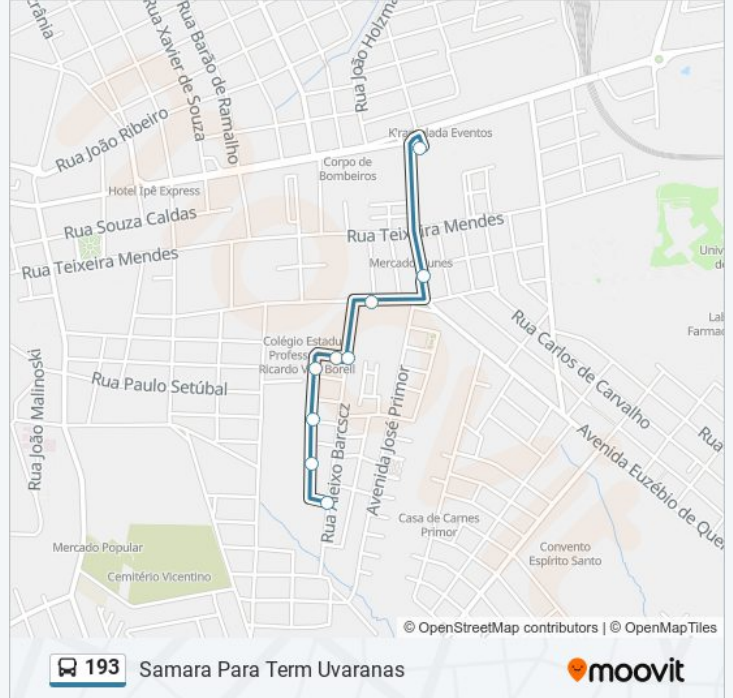

9 pontos

[VER OS HORÁRIOS DA LINHA](#)

Rua Urano, 2-70

Rua Francisco Kmita, 307-347

Rua Francisco Kmita, 147-231

Rua Francisco Kmita, 21

Rua Vênus, 64

Rua Aleixo, 193

Rua Andrade Neves, 734-798

Rua Vicente Espósito, 339

Terminal Uvaranas

Horários da linha de ônibus 193

Tabela de horários sentido Samara Para Term Uvaranas

domingo	06:07 - 23:43
segunda-feira	00:04 - 23:06
terça-feira	00:04 - 23:06
quarta-feira	00:04 - 23:06
quinta-feira	00:04 - 23:06
sexta-feira	00:04 - 23:06
sábado	00:12 - 23:09

Informações da linha de ônibus 193

Sentido: Samara Para Term Uvaranas

Paradas: 9

Duração da viagem: 5 min

Resumo da linha:

Sentido: Sao Marcos Para Quero Quero

8 pontos

[VER OS HORÁRIOS DA LINHA](#)