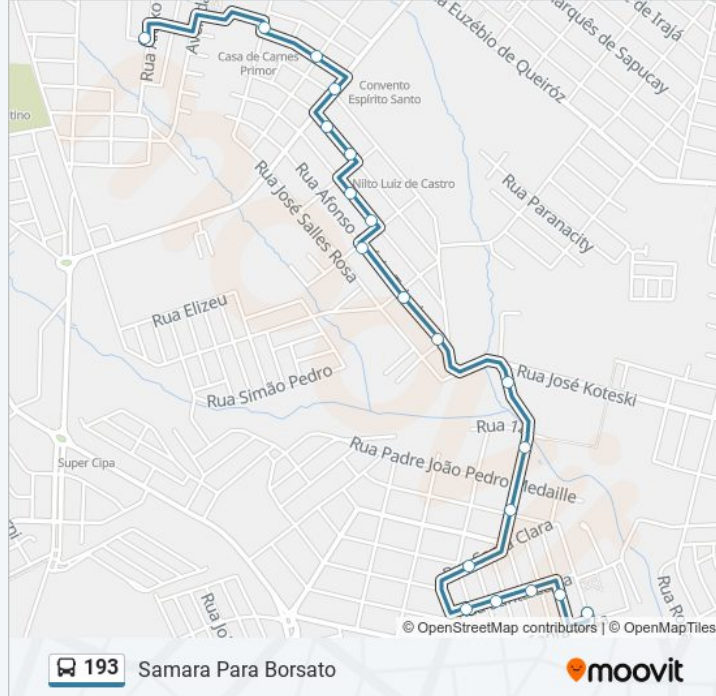

Informações da linha de ônibus 193

Sentido: Samara Para Borsato

Paradas: 20

Duração da viagem: 11 min

Resumo da linha:

Rua Santa Marta, 181

Rua Santa Mônica, 263-343

Sentido: Samara Para Quero Quero

23 pontos

[VER OS HORÁRIOS DA LINHA](#)

Rua Urano, 1-69

Rua Maria Alvina Primor, 397

Rua Cesar Haddad, 92

Rua Padre Arnaldo Jansem, 985-1055

Rua Alfredo Bochnia, 2-88

Rua Alfredo Bochnia, 144-212