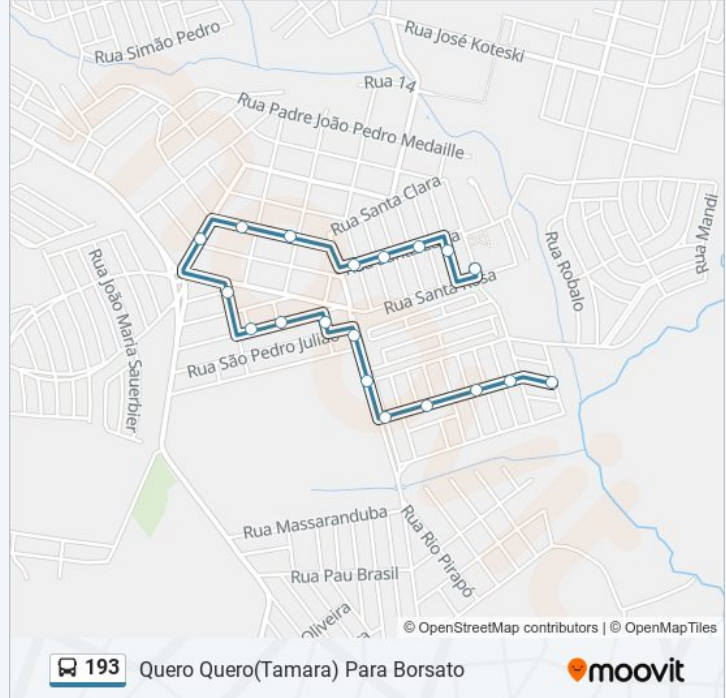

Horários da linha de ônibus 193

Tabela de horários sentido Quero Quero(Tamara)
Para Borsato

domingo	05:46 - 23:22
segunda-feira	Fora de Operação
terça-feira	Fora de Operação
quarta-feira	Fora de Operação
quinta-feira	Fora de Operação
sexta-feira	Fora de Operação
sábado	Fora de Operação

Informações da linha de ônibus 193

Sentido: Quero Quero(Tamara) Para Borsato

Paradas: 19

Duração da viagem: 9 min

Resumo da linha:

Sentido: Quero Quero(Tamara) Para Castanheira

15 pontos

[VER OS HORÁRIOS DA LINHA](#)