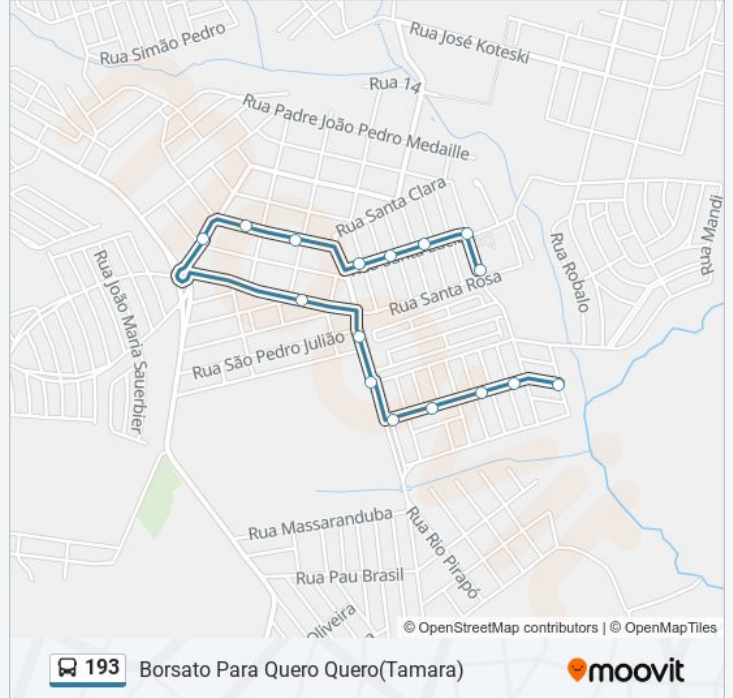

Rua Padre Francisco Birman, 95-195

Rua Enfermeira Vilma T Stinski, 403

Rua Santa Rita, 41-75

Rua Santa Rita, 128-198

Rua Expedicionário Jofre Martins, 38-56

Rua Expedicionário Jofre Martins, 112-134

Rua Expedicionário Jofre Martins, 278

Rua Expedicionário Jofre Martins, 338

Rua Expedicionário Jofre Martins, 427

Horários da linha de ônibus 193

Tabela de horários sentido Borsato Para Quero Quero(Tamara)

domingo	06:23 - 22:53
segunda-feira	Fora de Operação
terça-feira	Fora de Operação
quarta-feira	Fora de Operação
quinta-feira	Fora de Operação
sexta-feira	Fora de Operação
sábado	Fora de Operação

Informações da linha de ônibus 193

Sentido: Borsato Para Quero Quero(Tamara)

Paradas: 16

Duração da viagem: 8 min

Resumo da linha:

Sentido: Borsato Para Samara

21 pontos

[VER OS HORÁRIOS DA LINHA](#)