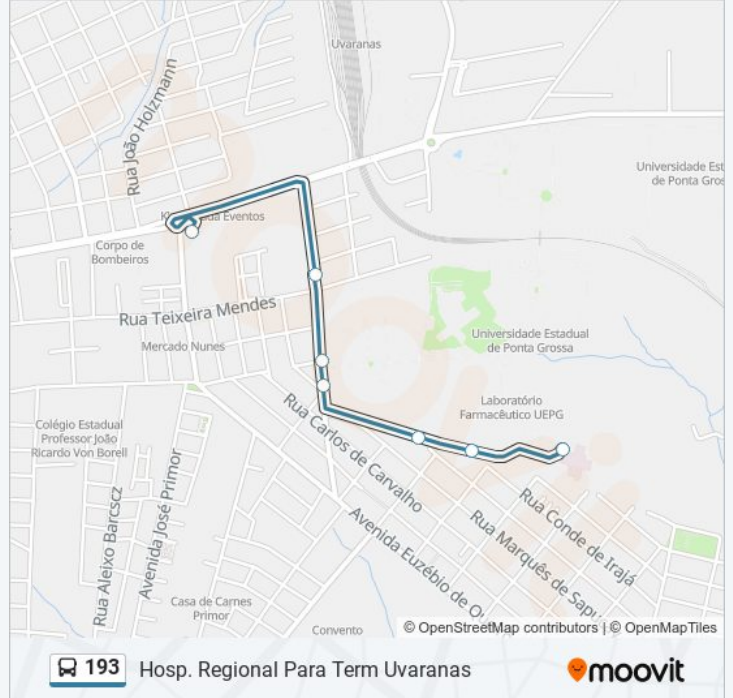

Alameda Nabuco De Araújo, 611

Alameda Nabuco De Araújo, 481-597

Alameda Nabuco De Araújo, 265-357

Terminal Uvaranas

Sentido: Hosp. Regional Para Term Uvaranas

7 pontos

[VER OS HORÁRIOS DA LINHA](#)

Rua Viveiros De Castro, 386-536

Rua Domingos Jaguaribe, 321-397

Rua Visconde De Araguaia, 954

Alameda Nabuco De Araújo, 611

Alameda Nabuco De Araújo, 481-597

Alameda Nabuco De Araújo, 265-357

Terminal Uvaranas

Horários da linha de ônibus 193

Informações da linha de ônibus 193

Sentido: Hosp. Regional Para Term Uvaranas

Paradas: 7

Duração da viagem: 6 min

Resumo da linha:

Sentido: Quero Quero Para Borsato

13 pontos

[VER OS HORÁRIOS DA LINHA](#)