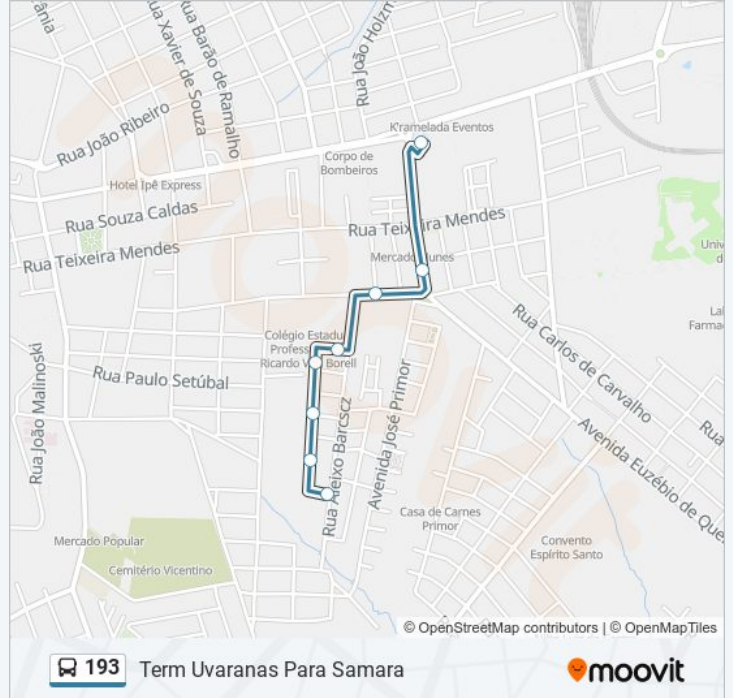

Rua Oliveira, 177-237

Rua Oliveira, 115-175

Sentido: Term Uvaranas Para Samara

8 pontos

[VER OS HORÁRIOS DA LINHA](#)

Terminal Uvaranas

Rua Vicente Espósito, 272-344

Rua Andrade Neves, 733-797

Rua Vênus, 1-107

Rua Francisco Kmita, 58

Rua Francisco Kmita, 188

Rua Francisco Kmita, 318

Rua Urano, 1-69

Horários da linha de ônibus 193

Tabela de horários sentido Term Uvaranas Para Samara

domingo	06:13 - 22:43
segunda-feira	00:10 - 23:12
terça-feira	00:10 - 23:12
quarta-feira	00:10 - 23:12
quinta-feira	00:10 - 23:12
sexta-feira	00:10 - 23:12
sábado	06:12 - 23:16

Informações da linha de ônibus 193

Sentido: Term Uvaranas Para Samara

Paradas: 8

Duração da viagem: 5 min

Resumo da linha:

Sentido: Term Uvaranas Para Term Central(Sem Parar)

2 pontos

[VER OS HORÁRIOS DA LINHA](#)