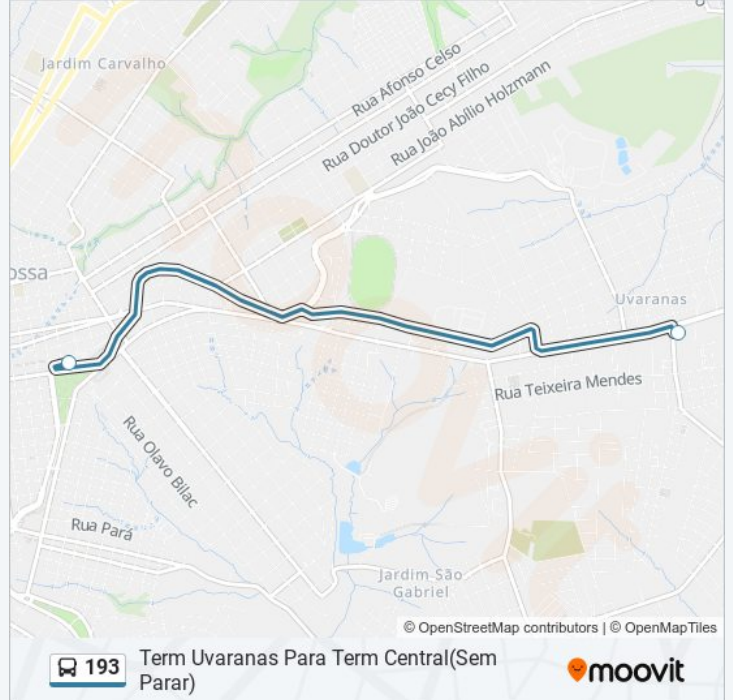

Informações da linha de ônibus 193

Sentido: Term Uvaranas Para Samara

Paradas: 8

Duração da viagem: 5 min

Resumo da linha:

Sentido: Term Uvaranas Para Term Central(Sem Parar)

2 pontos

[VER OS HORÁRIOS DA LINHA](#)

Informações da linha de ônibus 193

Sentido: Term Uvaranas Para Term Central(Sem Parar)

Paradas: 2

Duração da viagem: 14 min

Resumo da linha:

Os horários e os mapas do itinerário da linha de ônibus 193 estão disponíveis, no formato PDF offline, no site: moovitapp.com. Use o [Moovit App](#) e viaje de transporte público por Ponta Grossa! Com o Moovit você poderá ver os horários em tempo real dos ônibus, trem e metrô, e receber direções passo a passo durante todo o percurso!