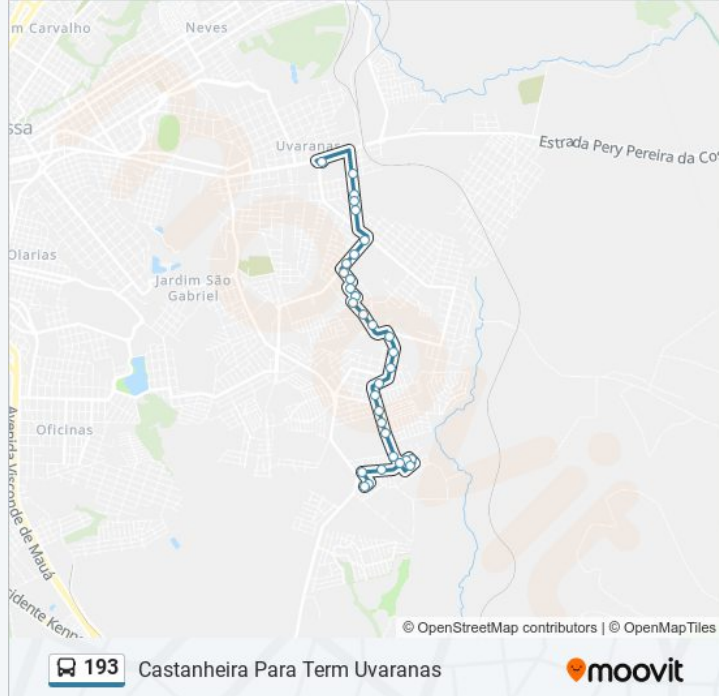

Informações da linha de ônibus 193

Sentido: Castanheira Para Term Uvaranas

Paradas: 32

Duração da viagem: 20 min

Resumo da linha:

Rua Afonso Osório Teixeira, 605-815

Rua Afonso Osório Teixeira, 395-603

Rua Ana Nata Borsato, 301-407

Alameda Nabuco De Araújo, 611

Alameda Nabuco De Araújo, 481-597

Alameda Nabuco De Araújo, 265-357

Terminal Uvaranas

Sentido: Hosp. Regional Para Term Uvaranas

7 pontos

[VER OS HORÁRIOS DA LINHA](#)

Rua Viveiros De Castro, 386-536