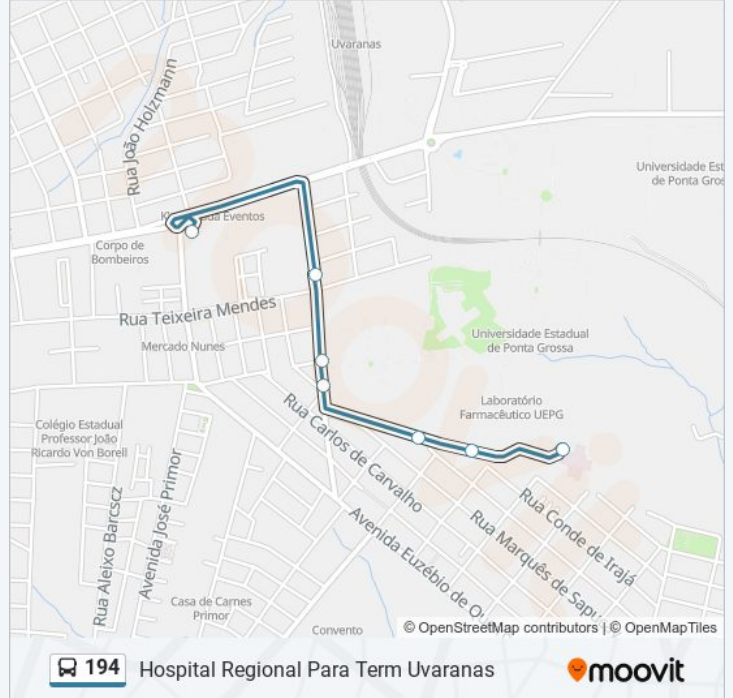

### Sentido: Hospital Regional Para Term Uvaranas

7 pontos

[VER OS HORÁRIOS DA LINHA](#)

Rua Viveiros De Castro, 386-536

Rua Domingos Jaguaribe, 321-397

Rua Visconde De Araguaia, 954

Alameda Nabuco De Araújo, 611

Alameda Nabuco De Araújo, 481-597

Alameda Nabuco De Araújo, 265-357

Terminal Uvaranas

### Informações da linha de ônibus 194

**Sentido:** Hospital Regional Para Term Uvaranas

**Paradas:** 7

**Duração da viagem:** 6 min

**Resumo da linha:**

## Sentido: Sao Francisco Para Sao Francisco Serraria

7 pontos

[VER OS HORÁRIOS DA LINHA](#)

Rua Juventino Taváres, 85-167

Rua Alberto João Klas, 76

Rua José Fávaro, 288-378

Rua Henrique Ligeski, 12

Rua Henrique Ligeski, 182-386