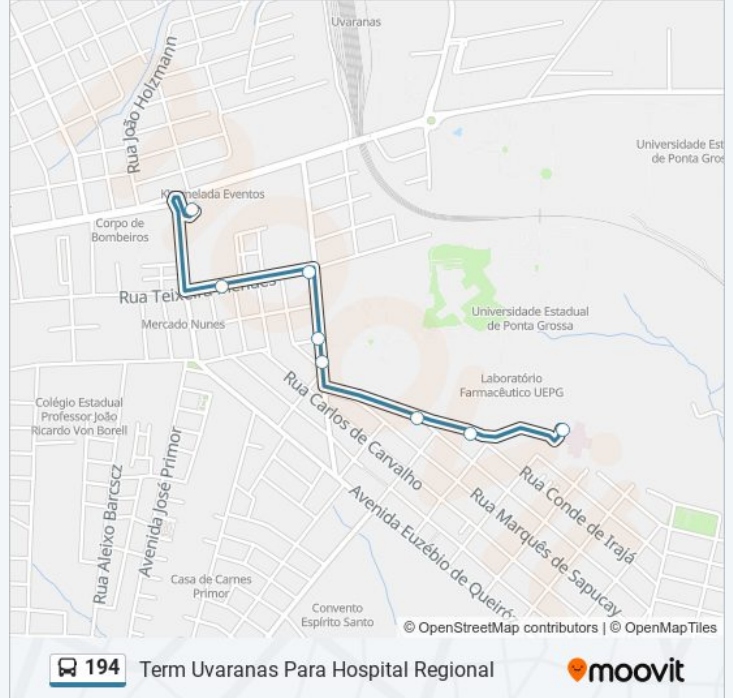

### Sentido: Term Uvaranas Para Hospital Regional

8 pontos

[VER OS HORÁRIOS DA LINHA](#)

Terminal Uvaranas

Rua Teixeira Mendes, 1450

Rua Teixeira Mendes, 3556-3668

Alameda Nabuco De Araújo, 550

Alameda Nabuco De Araújo, 550

Rua Visconde De Araguaia, 954

Rua Domingos Jaguaribe, 321-397

Rua Viveiros De Castro, 386-536

### Horários da linha de ônibus 194

Tabela de horários sentido Term Uvaranas Para Hospital Regional

domingo	06:05 - 23:30
segunda-feira	19:25 - 20:45
terça-feira	19:25 - 20:45
quarta-feira	19:25 - 20:45
quinta-feira	19:25 - 20:45
sexta-feira	19:25 - 20:45
sábado	05:50 - 23:22

### Informações da linha de ônibus 194

**Sentido:** Term Uvaranas Para Hospital Regional

**Paradas:** 8

**Duração da viagem:** 6 min

**Resumo da linha:**