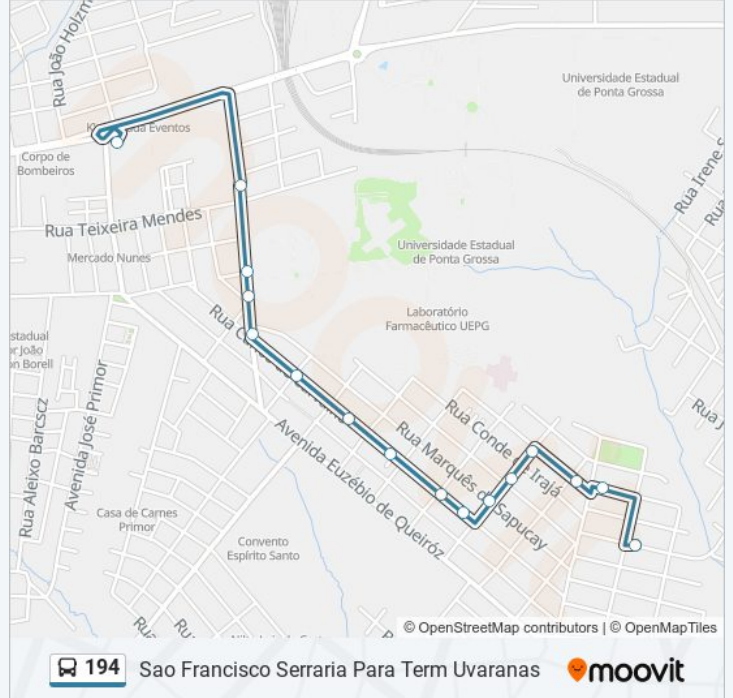

## Sentido: Sao Francisco Serraria Para Term Uvaranas

16 pontos

[VER OS HORÁRIOS DA LINHA](#)

Rua Visc Do Araguaia, 1482-1632

Rua Viveiros De Castro, 700

Rua Ferreira Viana, 13

Rua Barão De Jacutinga, 404-482

## Horários da linha de ônibus 194

Tabela de horários sentido Sao Francisco Serraria Para Term Uvaranas

domingo	Fora de Operação
segunda-feira	05:39 - 23:48
terça-feira	05:39 - 23:48
quarta-feira	05:39 - 23:48
quinta-feira	05:39 - 23:48
sexta-feira	05:39 - 23:48
sábado	05:41 - 23:47

## Informações da linha de ônibus 194

**Sentido:** Sao Francisco Serraria Para Term Uvaranas

**Paradas:** 16

**Duração da viagem:** 9 min

**Resumo da linha:**

### Sentido: Term Uvaranas Para Hospital Regional

8 pontos

[VER OS HORÁRIOS DA LINHA](#)

Terminal Uvaranas

Rua Teixeira Mendes, 1450

Rua Teixeira Mendes, 3556-3668

Alameda Nabuco De Araújo, 550

Alameda Nabuco De Araújo, 550