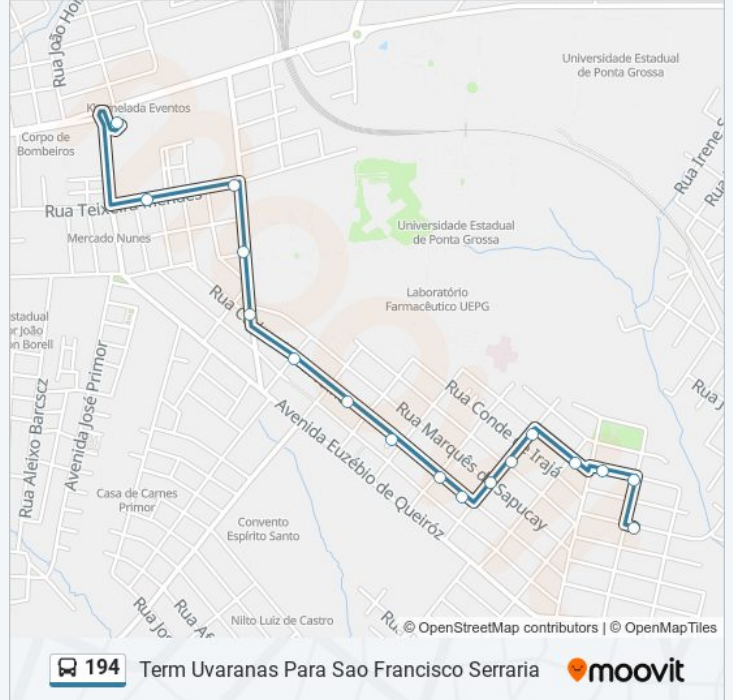

## Horários da linha de ônibus 194

Tabela de horários sentido Term Uvaranas Para Sao Francisco Serraria

domingo	Fora de Operação
segunda-feira	00:00 - 23:25
terça-feira	00:00 - 23:25
quarta-feira	00:00 - 23:25
quinta-feira	00:00 - 23:25
sexta-feira	00:00 - 23:25
sábado	Fora de Operação

## Informações da linha de ônibus 194

**Sentido:** Term Uvaranas Para Sao Francisco Serraria

**Paradas:** 17

**Duração da viagem:** 9 min

**Resumo da linha:**

Os horários e os mapas do itinerário da linha de ônibus 194 estão disponíveis, no formato PDF offline, no site: [moovitapp.com](https://moovitapp.com). Use o [Moovit App](#) e viaje de transporte público por Ponta Grossa! Com o Moovit você poderá ver os horários em tempo real dos ônibus, trem e metrô, e receber direções passo a passo durante todo o percurso!