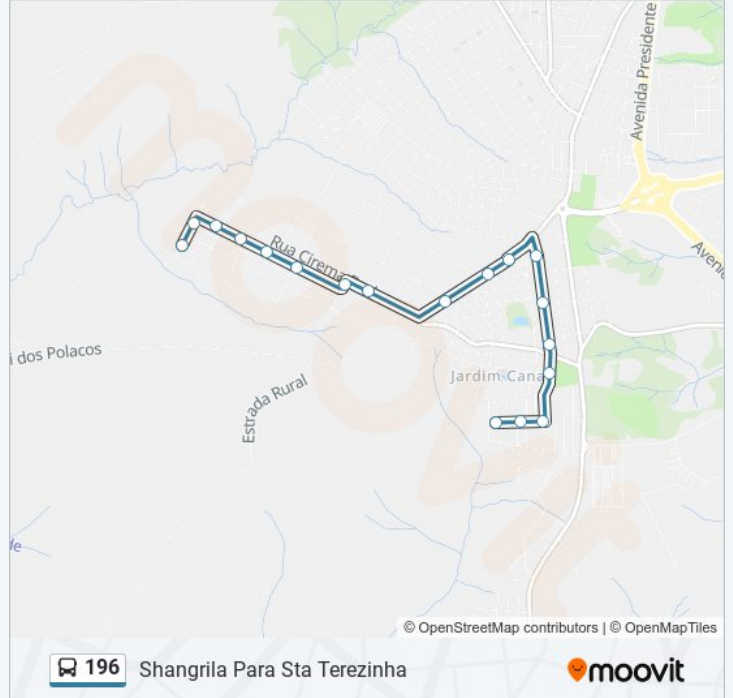

### Horários da linha de ônibus 196

Tabela de horários sentido Shangrila Para Sta Terezinha

domingo	06:17 - 22:32
segunda-feira	Fora de Operação
terça-feira	Fora de Operação
quarta-feira	Fora de Operação
quinta-feira	Fora de Operação
sexta-feira	Fora de Operação
sábado	Fora de Operação

### Informações da linha de ônibus 196

**Sentido:** Shangrila Para Sta Terezinha

**Paradas:** 18

**Duração da viagem:** 13 min

**Resumo da linha:**

### Sentido: Term Central Para Santa Terezinha

30 pontos

[VER OS HORÁRIOS DA LINHA](#)

Terminal Central

Rua Catao Monclaro, 26-50

Rua Comendador Miró, 202-300

Rua Comendador Miró, 427

Rua Comendador Miró, 710