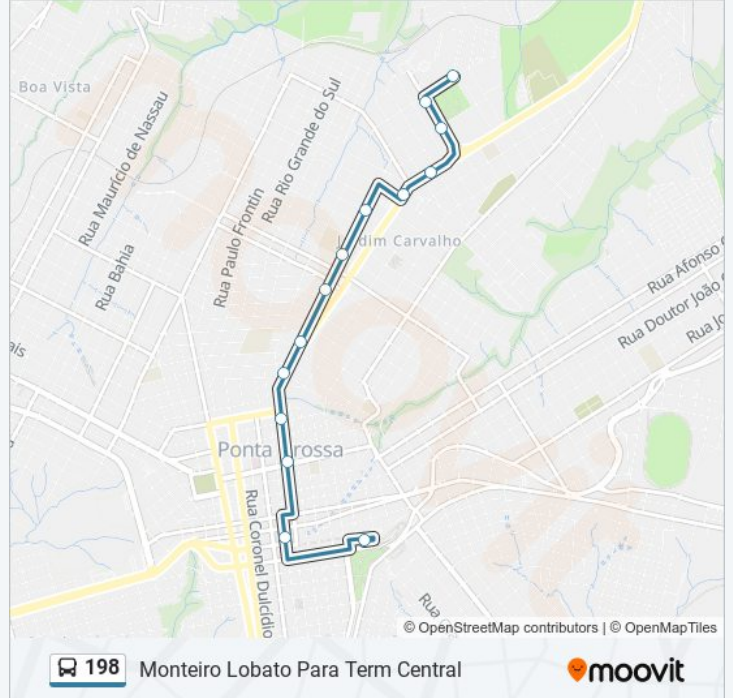

Rua Euzebio Batista Rosas, 1331

Avenida Eusébio Batista Rosas, 1101-1115

Avenida Eusébio Batista Rosas, 701-877

Rua Desembargador Joaquim Ferreira
Guimarães, 21

Avenida Monteiro Lobato, 60

Rua Riachuelo, 260

Avenida Bonifácio Viléla, 450

Praca Barão Do Rio Branco, 258

Terminal Central

Horários da linha de ônibus 198

Tabela de horários sentido Monteiro Lobato Para
Term Central

domingo	00:04 - 22:52
segunda-feira	20:51 - 22:54
terça-feira	20:51 - 22:54
quarta-feira	20:51 - 22:54
quinta-feira	20:51 - 22:54
sexta-feira	20:51 - 22:54
sábado	00:04 - 23:44

Informações da linha de ônibus 198

Sentido: Monteiro Lobato Para Term Central

Paradas: 14

Duração da viagem: 13 min

Resumo da linha:

Sentido: Monteiro Lobato Para Utfpr

11 pontos

[VER OS HORÁRIOS DA LINHA](#)

Avenida Monteiro Lobato, 3462-3646

Rua Visconde De Baraúna, 2644

Rua Visconde De Baraúna, 2119-2149

Utfpr, 1560-1606

Horários da linha de ônibus 198

Tabela de horários sentido Monteiro Lobato Para Utfpr

domingo	Fora de Operação
segunda-feira	Fora de Operação
terça-feira	Fora de Operação
quarta-feira	Fora de Operação
quinta-feira	Fora de Operação
sexta-feira	Fora de Operação
sábado	06:28 - 13:11