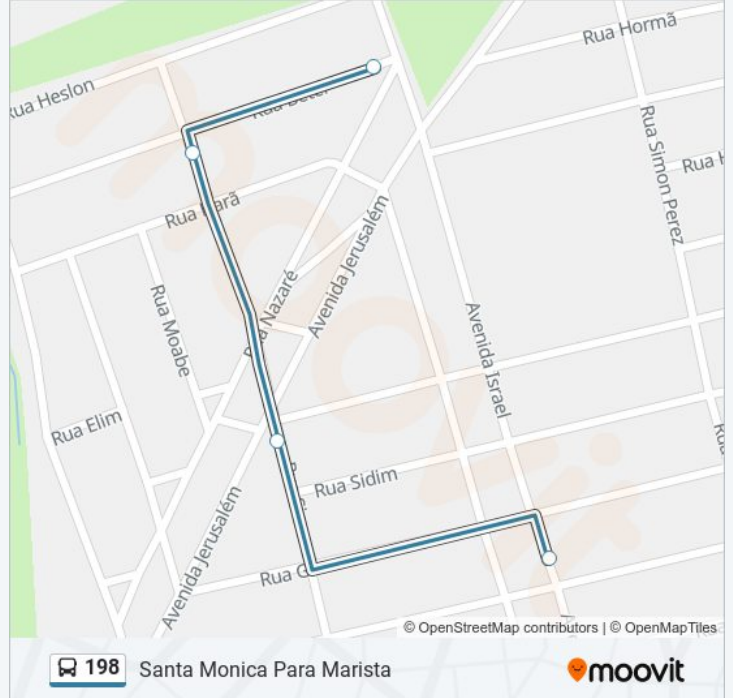

Sentido: Rio Pitangui Para Santa Monica

Paradas: 14

Duração da viagem: 12 min

Resumo da linha:

Sentido: Santa Monica Para Marista

4 pontos

[VER OS HORÁRIOS DA LINHA](#)

Rua Betel, 2-26

Rua Seon, 497-557

Rua Seon, 251-309

Avenida Israel, 614-674

Horários da linha de ônibus 198

Tabela de horários sentido Santa Monica Para Marista

domingo	Fora de Operação
segunda-feira	22:52
terça-feira	22:52
quarta-feira	22:52
quinta-feira	22:52
sexta-feira	22:52
sábado	Fora de Operação

Informações da linha de ônibus 198

Sentido: Santa Monica Para Marista

Paradas: 4

Duração da viagem: 2 min

Resumo da linha:

Sentido: Santa Monica Para Monteiro Lobato

19 pontos

[VER OS HORÁRIOS DA LINHA](#)

Avenida Monteiro Lobato, 2793-2895

Avenida Monteiro Lobato, 2479-2617

Avenida Monteiro Lobato, 2193-2337

Rua Amante García, 320-452

Horários da linha de ônibus 198

Tabela de horários sentido Santa Monica Para Monteiro Lobato