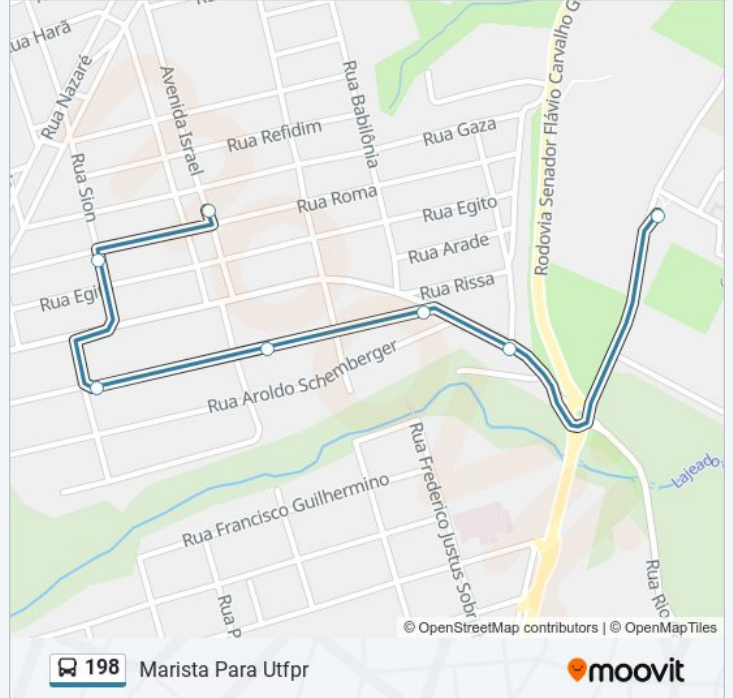

Sentido: Marista Para Utfpr

7 pontos

[VER OS HORÁRIOS DA LINHA](#)

Avenida Israel, 614-674

Rua Seon, 71-123

Rua Valentim Favarin, 330-586

Rua Valentim Favarin, 272-328

Rua Valentim Favarin, 2-12

Rua Antonio Saad

Utfpr, 1560-1606

Horários da linha de ônibus 198

Tabela de horários sentido Marista Para Utfpr

domingo	Fora de Operação
segunda-feira	22:55
terça-feira	22:55
quarta-feira	22:55
quinta-feira	22:55
sexta-feira	22:55
sábado	Fora de Operação

Informações da linha de ônibus 198**Sentido:** Marista Para Utfpr**Paradas:** 7**Duração da viagem:** 5 min**Resumo da linha:**

Sentido: Monteiro Lobato Para Rio Pitanguí

13 pontos

[VER OS HORÁRIOS DA LINHA](#)

Avenida Monteiro Lobato, 3462-3646

Rua Visconde De Baraúna, 2644

Rua Visconde De Baraúna, 2119-2149

Rodovia Ponta Grossa - Castro, 295-327

Rodovia Ponta Grossa - Castro

Clube Verde

Horários da linha de ônibus 198