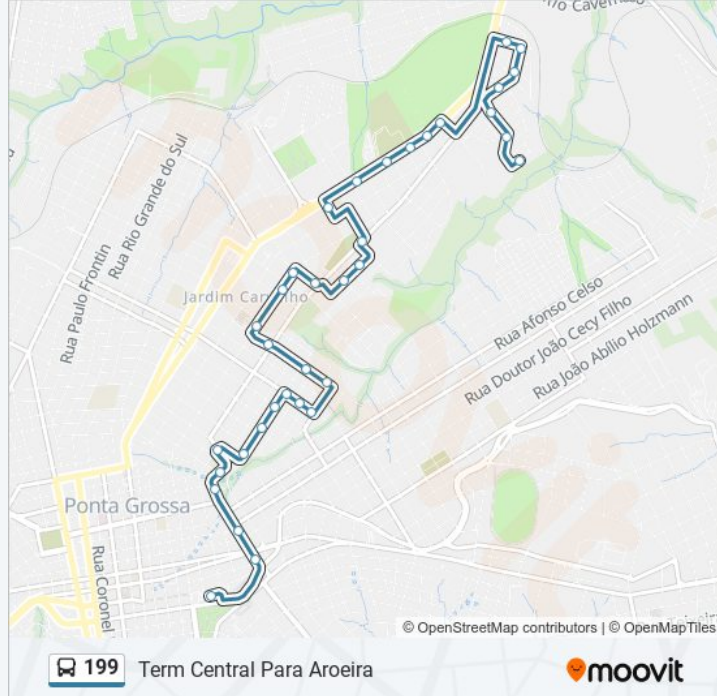

Avenida Monteiro Lobato, 3126-3176

Rua Rosa Domingos Franco, 64-126

Lourival Gonçalves, 482-588

Rua Quatro, 640-710

Sapucaia, 12

Laranjeira, 279-287

Laranjeira, 211

Aroeira

Sentido: Term Central Para Santa Lucia

36 pontos

[VER OS HORÁRIOS DA LINHA](#)

Terminal Central

Rua Catao Monclaro, 26-50

Rua Catao Monclaro, 260

Rua Catao Monclaro, 551-589

Avenida Rocha Pombo, 106