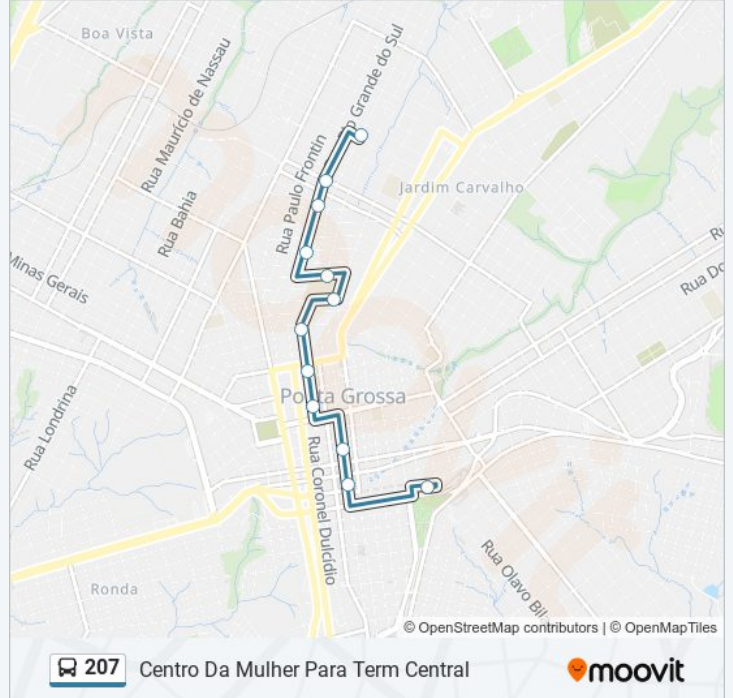

Centro Da Mulher
 Rua Rio Grande Do Sul, 996-1076
 Rua Rio Grande Do Sul, 926
 Rua Rio Grande Do Sul, 560
 Rua Saldanha Da Gama, 631
 Rua Rodrigues Alves, 760-860
 Rua Coronel Dulcídio, 1901
 Rua Coronel Dulcídio, 1599
 Rua Coronel Dulcídio, 1323-1411
 Rua Senador Pinheiro Machado, 190
 Praca Barão Do Rio Branco, 258
 Terminal Central

Horários da linha de ônibus 207

Tabela de horários sentido Centro Da Mulher Para Term Central

domingo	Fora de Operação
segunda-feira	10:28 - 11:18
terça-feira	10:28 - 11:18
quarta-feira	10:28 - 11:18
quinta-feira	10:28 - 11:18
sexta-feira	10:28 - 11:18
sábado	Fora de Operação

Informações da linha de ônibus 207

Sentido: Centro Da Mulher Para Term Central

Paradas: 12

Duração da viagem: 11 min

Resumo da linha:

Sentido: Centro Da Mulher Para Vila Liane

11 pontos

[VER OS HORÁRIOS DA LINHA](#)

- Centro Da Mulher
- Rua Padre João Antônio, 247
- Rua Anita Garibaldi, 1810
- Rua Anita Garibaldi, 1950-2050
- Rua Anita Garibaldi, 2160-2168
- Rua Sezinho Mattos De Souza, 327-459
- Rua Sezinho Mattos De Souza, 461-545
- Rua Rio Grande Do Sul, 1776-1852
- Rua Rio Grande Do Sul, 1978
- Rua Rio Grande Do Sul, 2096-2174
- Vila Liane