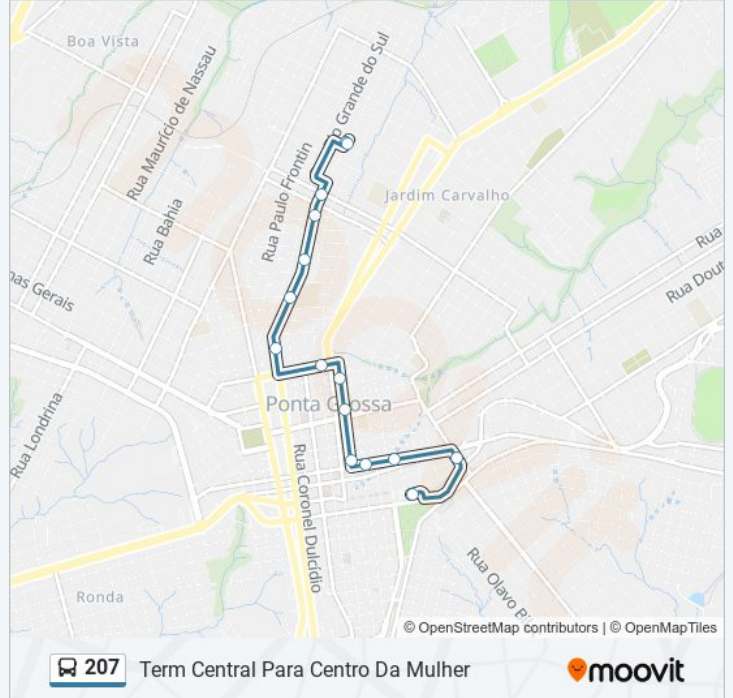

Sentido: Term Central Para Centro Da Mulher

15 pontos

[VER OS HORÁRIOS DA LINHA](#)

Terminal Central

Rua Catao Monclaro, 26-50

Rua Comendador Miró, 202-300

Rua Comendador Miró, 427

Rua Sete De Setembro, 1168

Rua Francisco Ribas, 2022-2100

Centro Da Mulher

Centro Da Mulher

Horários da linha de ônibus 207

Tabela de horários sentido Term Central Para Centro Da Mulher

domingo	Fora de Operação
segunda-feira	09:55 - 10:45
terça-feira	09:55 - 10:45
quarta-feira	09:55 - 10:45
quinta-feira	09:55 - 10:45
sexta-feira	09:55 - 10:45
sábado	Fora de Operação

Informações da linha de ônibus 207

Sentido: Term Central Para Centro Da Mulher

Paradas: 15

Duração da viagem: 12 min

Resumo da linha:

Sentido: Term Central Para Vila Liane

23 pontos

[VER OS HORÁRIOS DA LINHA](#)