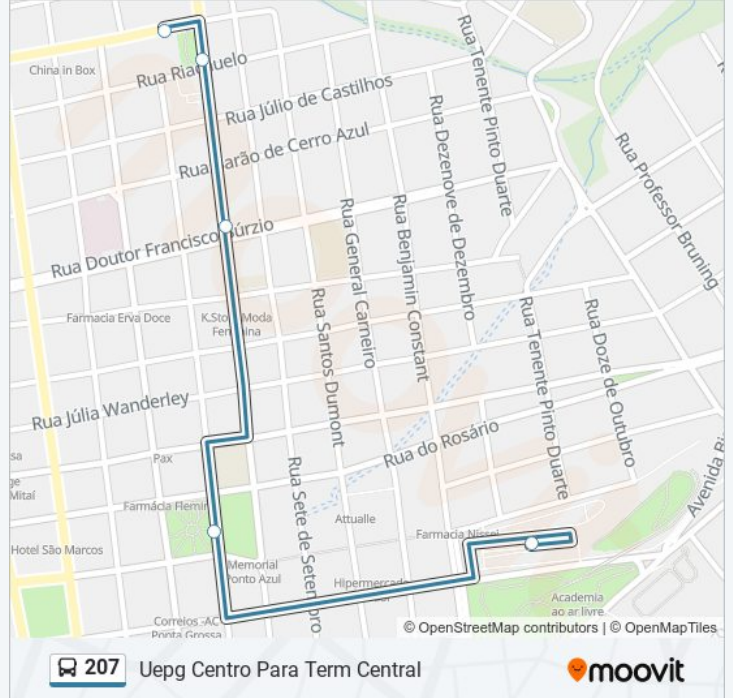

Informações da linha de ônibus 207

Sentido: Term Central Para Vila Liane

Paradas: 23

Duração da viagem: 17 min

Resumo da linha:

Rua Sezinho Mattos De Souza, 461-545

Rua Rio Grande Do Sul, 1776-1852

Rua Rio Grande Do Sul, 1978

Rua Rio Grande Do Sul, 2096-2174

Vila Liane

Sentido: Uepg Centro Para Term Central

5 pontos

[VER OS HORÁRIOS DA LINHA](#)

Rua Doutor Penteadado De Almeida, 156

Rua Riachuelo, 260

Avenida Bonifácio Viléla, 450

Praca Barão Do Rio Branco, 258

Terminal Central

Horários da linha de ônibus 207

Tabela de horários sentido Uepg Centro Para Term Central

domingo	Fora de Operação
segunda-feira	21:23 - 23:03
terça-feira	21:23 - 23:03
quarta-feira	21:23 - 23:03
quinta-feira	21:23 - 23:03
sexta-feira	21:23 - 23:03
sábado	Fora de Operação

Informações da linha de ônibus 207

Sentido: Uepg Centro Para Term Central

Paradas: 5

Duração da viagem: 5 min

Resumo da linha:

Sentido: Vila Liane Para Centro Da Mulher

11 pontos

[VER OS HORÁRIOS DA LINHA](#)