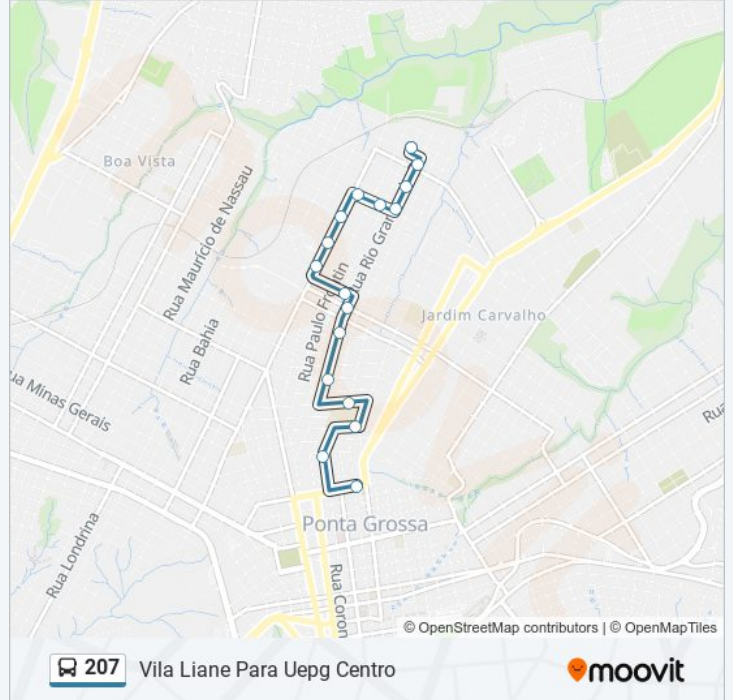

Rua Rio Grande Do Sul, 560

Rua Saldanha Da Gama, 631

Rua Rodrigues Alves, 760-860

Rua Coronel Dulcício, 1901

Rua Doutor Penteadado De Almeida, 156

Horários da linha de ônibus 207

Tabela de horários sentido Vila Liane Para Uepg Centro

domingo	Fora de Operação
segunda-feira	21:10 - 22:50
terça-feira	21:10 - 22:50
quarta-feira	21:10 - 22:50
quinta-feira	21:10 - 22:50
sexta-feira	21:10 - 22:50
sábado	Fora de Operação

Informações da linha de ônibus 207

Sentido: Vila Liane Para Uepg Centro

Paradas: 17

Duração da viagem: 11 min

Resumo da linha:

Os horários e os mapas do itinerário da linha de ônibus 207 estão disponíveis, no formato PDF offline, no site: moovitapp.com. Use o [Moovit App](#) e viaje de transporte público por Ponta Grossa! Com o Moovit você poderá ver os horários em tempo real dos ônibus, trem e metrô, e receber direções passo a passo durante todo o percurso!