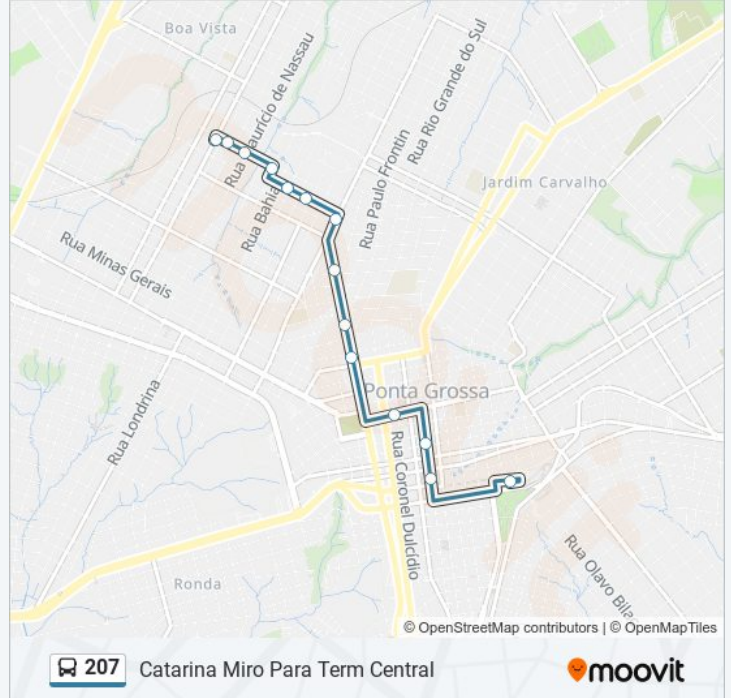

Sentido: Catarina Miro Para Term Central

14 pontos

[VER OS HORÁRIOS DA LINHA](#)

Rua Bento Ribeiro, 1390-1470

Rua Ibiporã, 361-431

Rua Ibiporã, 301-315

Rua Espírito Santo, 1302-1388

Rua Souza Dantas, 143-219

Praca Barão Do Rio Branco, 258

Terminal Central

Horários da linha de ônibus 207

Tabela de horários sentido Catarina Miro Para Term Central

domingo	07:10 - 23:45
segunda-feira	Fora de Operação
terça-feira	Fora de Operação
quarta-feira	Fora de Operação
quinta-feira	Fora de Operação
sexta-feira	Fora de Operação
sábado	Fora de Operação

Informações da linha de ônibus 207

Sentido: Catarina Miro Para Term Central

Paradas: 14

Duração da viagem: 12 min

Resumo da linha:

Sentido: Centro Da Mulher Para Term Central

12 pontos

[VER OS HORÁRIOS DA LINHA](#)

Informações da linha de ônibus 207

Sentido: Centro Da Mulher Para Term Central

Paradas: 12

Duração da viagem: 11 min

Resumo da linha:

Sentido: Centro Da Mulher Para Vila Liane

11 pontos

[VER OS HORÁRIOS DA LINHA](#)