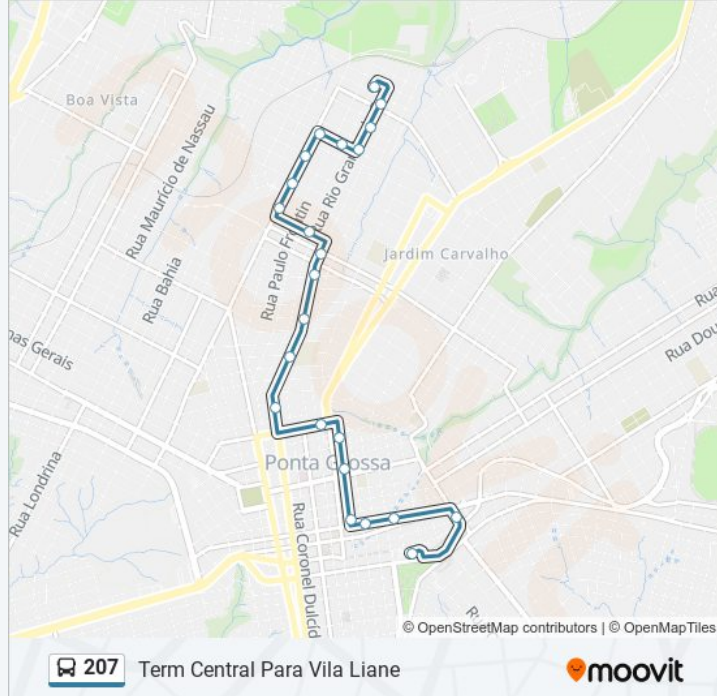

Rua Anita Garibaldi, 2160-2168

Rua Sezinho Mattos De Souza, 327-459

Horários da linha de ônibus 207

Tabela de horários sentido Term Central Para Vila Liane

domingo	05:50 - 22:35
segunda-feira	05:50 - 23:15
terça-feira	05:50 - 23:15
quarta-feira	05:50 - 23:15
quinta-feira	05:50 - 23:15
sexta-feira	05:50 - 23:15
sábado	05:50 - 22:45

Informações da linha de ônibus 207

Sentido: Term Central Para Vila Liane

Paradas: 23

Duração da viagem: 17 min

Resumo da linha:

Rua Sezinho Mattos De Souza, 461-545

Rua Rio Grande Do Sul, 1776-1852

Rua Rio Grande Do Sul, 1978

Rua Rio Grande Do Sul, 2096-2174

Vila Liane

Sentido: Uepg Centro Para Term Central

5 pontos

[VER OS HORÁRIOS DA LINHA](#)

Rua Doutor Penteadado De Almeida, 156

Rua Riachuelo, 260

Avenida Bonifácio Viléla, 450