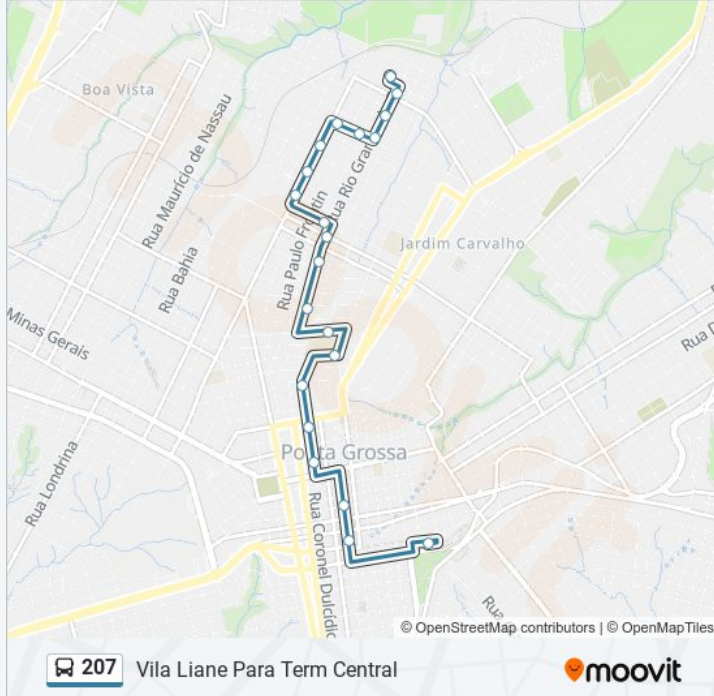

Rua Coronel Dulcídio, 1901

Rua Coronel Dulcídio, 1599

Rua Coronel Dulcídio, 1323-1411

Horários da linha de ônibus 207

Tabela de horários sentido Vila Liane Para Term Central

domingo	Fora de Operação
segunda-feira	06:15 - 23:40
terça-feira	06:15 - 23:40
quarta-feira	06:15 - 23:40
quinta-feira	06:15 - 23:40
sexta-feira	06:15 - 23:40
sábado	06:15 - 18:40

Informações da linha de ônibus 207

Sentido: Vila Liane Para Term Central

Paradas: 21

Duração da viagem: 15 min

Resumo da linha:

Rua Senador Pinheiro Machado, 190

Praca Barão Do Rio Branco, 258

Terminal Central

Sentido: Vila Liane Para Uepg Centro

17 pontos

[VER OS HORÁRIOS DA LINHA](#)

Vila Liane

Rua Rio Grande Do Sul, 2095-2173

Rua Rio Grande Do Sul, 1933-2013

Rua Rio Grande Do Sul, 1775-1851

Rua Sezinho Mattos De Souza, 462-546

Rua Rio Grande Do Sul, 560

Rua Saldanha Da Gama, 631

Rua Rodrigues Alves, 760-860

Rua Coronel Dulcício, 1901

Rua Doutor Penteadado De Almeida, 156

Horários da linha de ônibus 207

Tabela de horários sentido Vila Liane Para Uepg Centro