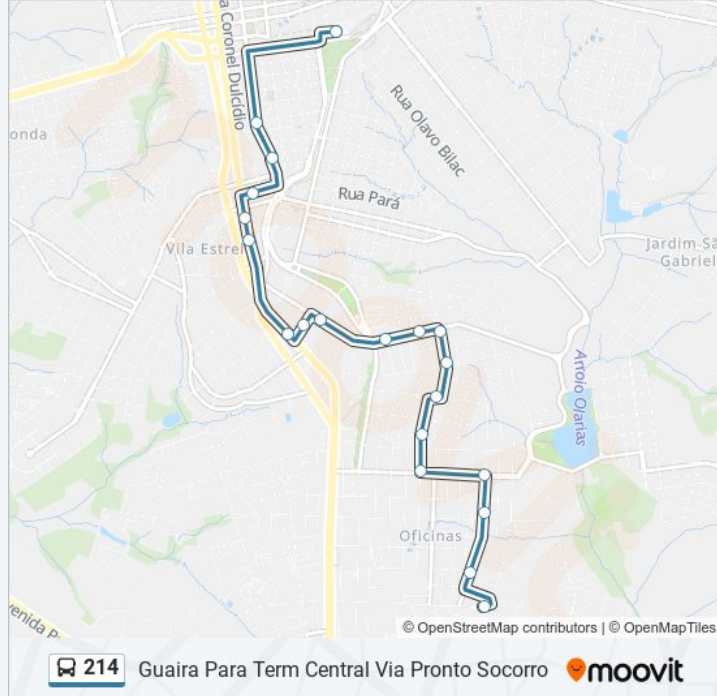

Rua Doutor Leopoldo Guimarães Da Cunha, 424-500

Rua Venezuela, 121

Avenida Visconde De Mauá, 323-383

Rua Doutor Paula Xavier, 334

Rua Doutor Paula Xavier, 502-530

Horários da linha de ônibus 214

Tabela de horários sentido Guaira Para Term Central Via Pronto Socorro

domingo	Fora de Operação
segunda-feira	06:36 - 23:40
terça-feira	06:36 - 23:40
quarta-feira	06:36 - 23:40
quinta-feira	06:36 - 23:40
sexta-feira	06:36 - 23:40
sábado	06:36 - 23:35

Informações da linha de ônibus 214

Sentido: Guaira Para Term Central Via Pronto Socorro

Paradas: 20

Duração da viagem: 19 min

Resumo da linha:

Rua Nestor Guimarães, 189
Rua Augusto Ribas, 28-54
Rua Augusto Ribas, 294-310
Terminal Central

Sentido: Instituto De Educação Para Term Central

6 pontos

[VER OS HORÁRIOS DA LINHA](#)

Rua Joaquim De Paula Xavier, 541
Rua Nestor Guimarães, 156
Rua Nestor Guimarães, 189
Rua Augusto Ribas, 28-54
Rua Augusto Ribas, 294-310
Terminal Central

Horários da linha de ônibus 214