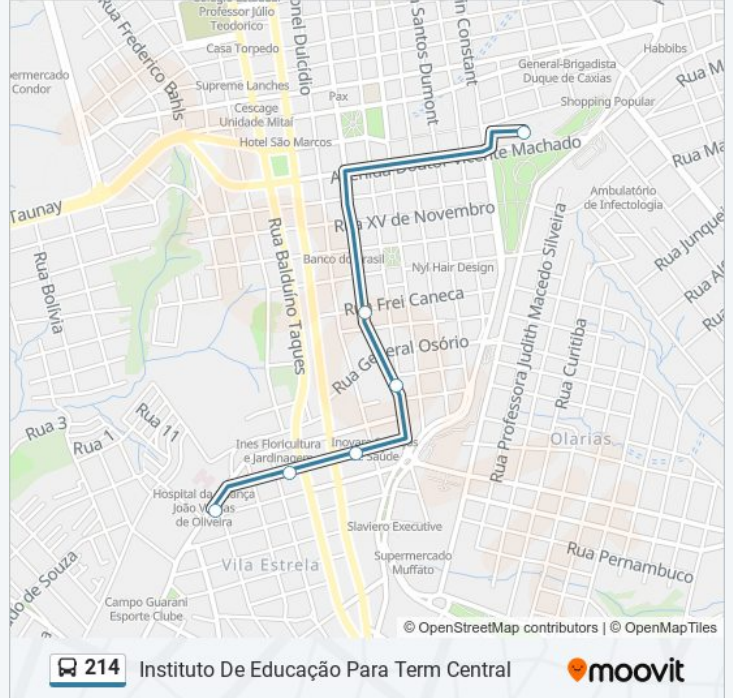

Sentido: Guaira Para Term Central Via Pronto Socorro

Paradas: 20

Duração da viagem: 19 min

Resumo da linha:

Rua Nestor Guimarães, 189
Rua Augusto Ribas, 28-54
Rua Augusto Ribas, 294-310
Terminal Central

Sentido: Instituto De Educação Para Term Central

6 pontos

[VER OS HORÁRIOS DA LINHA](#)

Rua Joaquim De Paula Xavier, 541
Rua Nestor Guimarães, 156
Rua Nestor Guimarães, 189
Rua Augusto Ribas, 28-54
Rua Augusto Ribas, 294-310
Terminal Central

Horários da linha de ônibus 214

Tabela de horários sentido Instituto De Educação Para Term Central

domingo	Fora de Operação
segunda-feira	11:48 - 22:30
terça-feira	11:48 - 22:30
quarta-feira	11:48 - 22:30
quinta-feira	11:48 - 22:30
sexta-feira	11:48 - 22:30
sábado	Fora de Operação

Informações da linha de ônibus 214

Sentido: Instituto De Educação Para Term Central

Paradas: 6

Duração da viagem: 6 min

Resumo da linha:

Sentido: Instituto De Educação Para Term Central(Via Muffato)

8 pontos