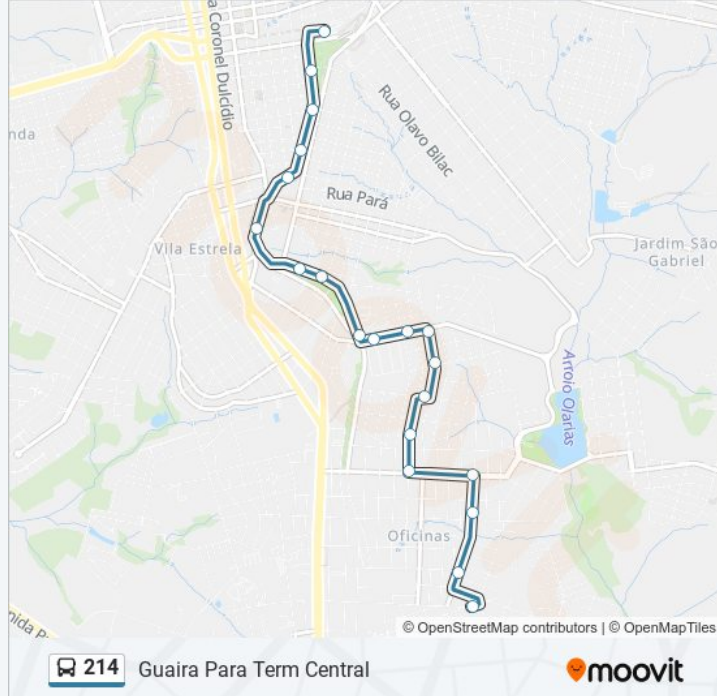

Informações da linha de ônibus 214

Sentido: Guaira Para Term Central

Paradas: 20

Duração da viagem: 16 min

Resumo da linha:

Rua Jacobe Holzman, 418-446

Rua Benjamin Constant, 255

Terminal Central

Sentido: Guaira Para Term Central Via Pronto Socorro

20 pontos

[VER OS HORÁRIOS DA LINHA](#)

Rua Desembargador Westfalem, 606-660

Rua Mandaguaçu, 205-249

Rua Suíça, 331-459

Rua Aldo Vergâni, 332-414

Rua Teodoro Sampaio, 1061-1217

Rua Teodoro Sampaio, 861-969

Rua Oto Evi, 77-153

Rua Doutor Alves Maciel, 479-597

Rua Doutor Alves Maciel, 347-471

Rua Doutor Leopoldo Guimarães Da Cunha, 1163-1245

Rua Doutor Leopoldo Guimarães Da Cunha, 881-1015

Rua Doutor Leopoldo Guimarães Da Cunha, 424-500

Rua Venezuela, 121

Avenida Visconde De Mauá, 323-383

Rua Doutor Paula Xavier, 334

Rua Doutor Paula Xavier, 502-530

Horários da linha de ônibus 214

Tabela de horários sentido Guaira Para Term Central Via Pronto Socorro