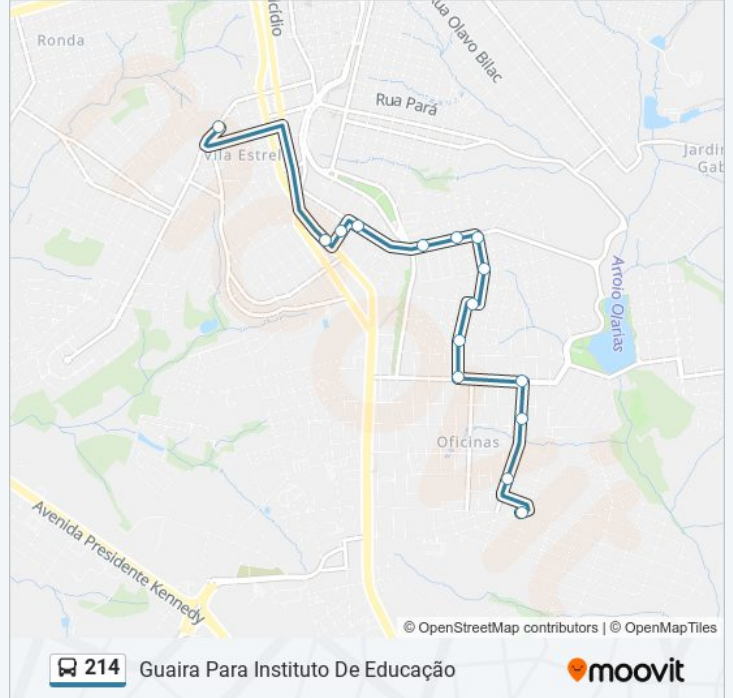

Sentido: Guaira Para Instituto De Educação

15 pontos

[VER OS HORÁRIOS DA LINHA](#)

- Rua Desembargador Westfalem, 606-660
- Rua Mandaguaçu, 205-249
- Rua Suíça, 331-459
- Rua Aldo Vergâni, 332-414
- Rua Teodoro Sampaio, 1061-1217
- Rua Teodoro Sampaio, 861-969
- Rua Oto Evi, 78-154
- Rua Doutor Alves Maciel, 479-597
- Rua Doutor Alves Maciel, 347-471
- Rua Doutor Leopoldo Guimarães Da Cunha, 1163-1245
- Rua Doutor Leopoldo Guimarães Da Cunha, 881-1015
- Rua Doutor Leopoldo Guimarães Da Cunha, 424-500
- Rua Venezuela, 121
- Avenida Visconde De Mauá, 323-383
- Rua Joaquim De Paula Xavier, 541

Horários da linha de ônibus 214

Tabela de horários sentido Guaira Para Instituto De Educação

domingo	Fora de Operação
segunda-feira	11:33 - 22:20
terça-feira	11:33 - 22:20
quarta-feira	11:33 - 22:20
quinta-feira	11:33 - 22:20
sexta-feira	11:33 - 22:20
sábado	Fora de Operação

Informações da linha de ônibus 214

Sentido: Guaira Para Instituto De Educação

Paradas: 15

Duração da viagem: 15 min

Resumo da linha:

Sentido: Guaira Para Term Central

20 pontos

[VER OS HORÁRIOS DA LINHA](#)

Sentido: Guaira Para Term Central Via Pronto Socorro

20 pontos

[VER OS HORÁRIOS DA LINHA](#)

Rua Desembargador Westfalem, 606-660

Rua Mandaguaçu, 205-249

Rua Suíça, 331-459

Rua Aldo Vergâni, 332-414

Rua Teodoro Sampaio, 1061-1217