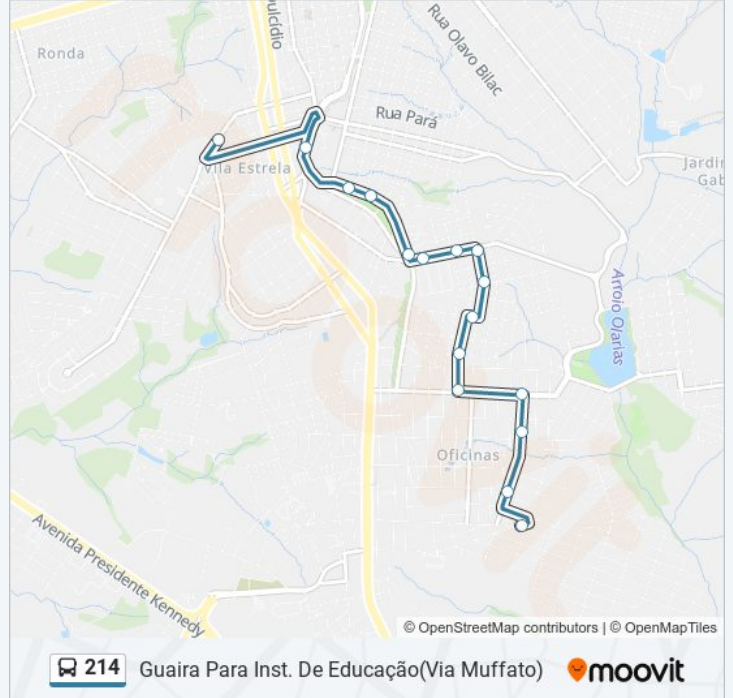

Use o aplicativo do Moovit para encontrar a estação de ônibus da linha 214 mais perto de você e descubra quando chegará a próxima linha de ônibus 214.

Sentido: Guaira Para Inst. De Educação(Via Muffato)

16 pontos

[VER OS HORÁRIOS DA LINHA](#)

Rua Desembargador Westfalem, 606-660

Rua Mandaguaçu, 205-249

Rua Suíça, 331-459

Rua Aldo Vergâni, 332-414

Rua Teodoro Sampaio, 1061-1217

Rua Teodoro Sampaio, 861-969

Rua Maria Rita Perpétuo Da Cruz, 930

Rua Maria Rita Perpétuo Da Cruz, 11

Rua Jacobe Holzman, 1333-1353

Rua Joaquim De Paula Xavier, 541

Horários da linha de ônibus 214

Tabela de horários sentido Guaira Para Inst. De Educação(Via Muffato)

Sentido: Guaira Para Instituto De Educação

15 pontos

[VER OS HORÁRIOS DA LINHA](#)

- Rua Desembargador Westfalem, 606-660
- Rua Mandaguaçu, 205-249
- Rua Suíça, 331-459
- Rua Aldo Vergâni, 332-414
- Rua Teodoro Sampaio, 1061-1217
- Rua Teodoro Sampaio, 861-969
- Rua Oto Evi, 78-154
- Rua Doutor Alves Maciel, 479-597
- Rua Doutor Alves Maciel, 347-471
- Rua Doutor Leopoldo Guimarães Da Cunha, 1163-1245
- Rua Doutor Leopoldo Guimarães Da Cunha, 881-1015
- Rua Doutor Leopoldo Guimarães Da Cunha, 424-500
- Rua Venezuela, 121
- Avenida Visconde De Mauá, 323-383
- Rua Joaquim De Paula Xavier, 541