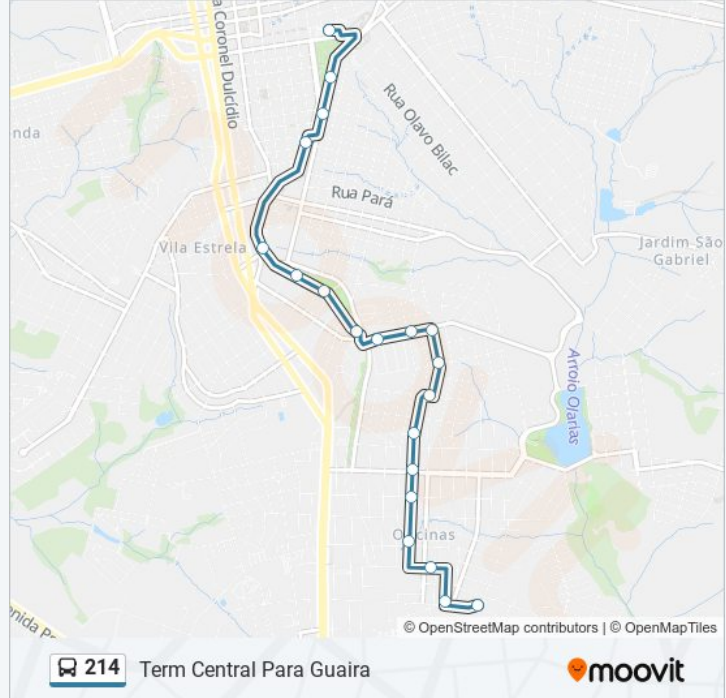

Rua Doutor Leopoldo Guimarães Da Cunha, 424-500

Rua Venezuela, 121

Avenida Visconde De Mauá, 323-383

Rua Doutor Paula Xavier, 334

Rua Doutor Paula Xavier, 502-530

Horários da linha de ônibus 214

Tabela de horários sentido Guaira Para Term Central Via Pronto Socorro

Horários da linha de ônibus 214

Tabela de horários sentido Term Central Para Guaira

domingo	05:48 - 23:00
segunda-feira	05:48 - 23:20
terça-feira	05:48 - 23:20
quarta-feira	05:48 - 23:20
quinta-feira	05:48 - 23:20
sexta-feira	05:48 - 23:20
sábado	05:48 - 23:20

Informações da linha de ônibus 214

Sentido: Term Central Para Guaira

Paradas: 20

Duração da viagem: 16 min

Resumo da linha:

Rua Greenhalgn, 692

Rua Alfredo Antonio Carneiro, 372

Rua Desembargador Westfalem, 606-660

Os horários e os mapas do itinerário da linha de ônibus 214 estão disponíveis, no formato PDF offline, no site: moovitapp.com. Use o [Moovit App](#) e viaje de transporte público por Ponta Grossa! Com o Moovit você poderá ver os horários em tempo real dos ônibus, trem e metrô, e receber direções passo a passo durante todo o percurso!