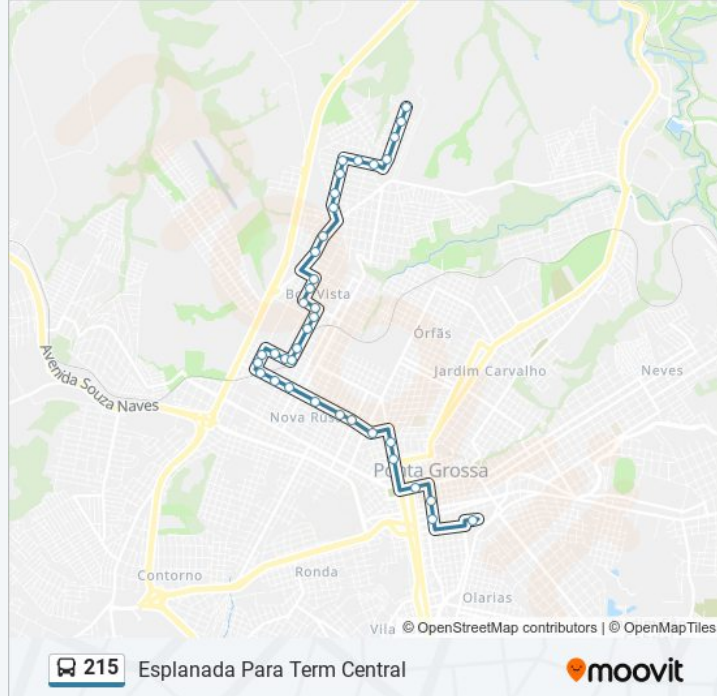

### Informações da linha de ônibus 215

**Sentido:** Esplanada Para Term Central

**Paradas:** 37

**Duração da viagem:** 28 min

**Resumo da linha:**

Rua Varnhagem, 765-881

Rua Doutor Eugênio José Bochi, 197-271

Rua Doutor Eugênio José Bochi, 119-195

Rua Visconde De Sinimbú, 1647-1693

Rua Visconde De Sinimbú, 1389-1557

Rua Visconde De Sinimbú, 1163-1273

Rua Visconde De Sinimbú, 811-825

Rua Visconde De Sinimbú, 436-512

Rua Visconde De Sinimbú, 303

Rua Princesa Isabel, 310

Rua Balduino Taques, 1651-1785

Rua Balduino Taques, 1477

Rua Doutor Francisco Burzio, 815

Rua Senador Pinheiro Machado, 190

Praca Barão Do Rio Branco, 258

### Sentido: Leila Maria Para Esplanada

11 pontos

[VER OS HORÁRIOS DA LINHA](#)

Rua Luís Pereira Barreto, 313-389

Rua Paulo Beckert, 88

Rua Badi Miguel Esperidião, 693-771

Rua Alando Santana Nunes, 389-485

Rua David Hilgemberg Júnior, 713-797