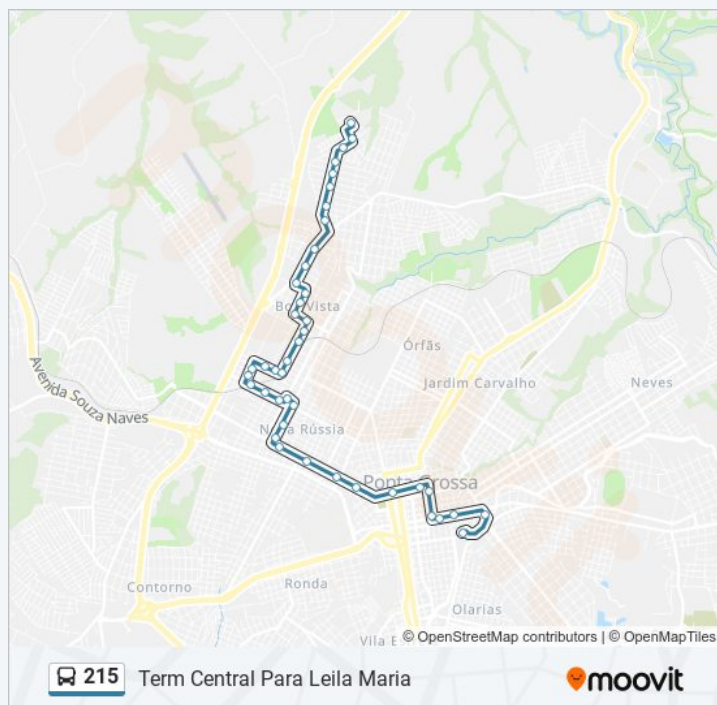

Rua Marcílio Dias, 1368

Rua Marcílio Dias, 1622-1658

Rua Marcílio Dias, 1782-1852

Rua Jaguapita, 662-724

Rua Jaguapita, 850-884

Rua Domingos Ferreira Pinto, 268-374

Rua Domingos Ferreira Pinto, 378

Avenida João Ferigoti, 488-578

Rua João Batista França E Silva, 862-952

Rua João Batista França E Silva, 1116-1138

Rua Lídia Scheidt Curi, 136-238

Rua David Hilgemberg Júnior, 126-208

Rua David Hilgemberg Júnior, 380-460

Rua David Hilgemberg Júnior, 546-628

Rua David Hilgemberg Júnior, 714-798

Rua Alando Santana Nunes, 390-486

Rua Badi Miguel Esperidião, 694-772

Rua Luís Pereira Barreto, 313-389

Os horários e os mapas do itinerário da linha de ônibus 215 estão disponíveis, no formato PDF offline, no site: [moovitapp.com](https://moovitapp.com). Use o [Moovit App](#) e viaje de transporte público por Ponta Grossa! Com o Moovit você poderá ver os horários em tempo real dos ônibus, trem e metrô, e receber direções passo a passo durante todo o percurso!