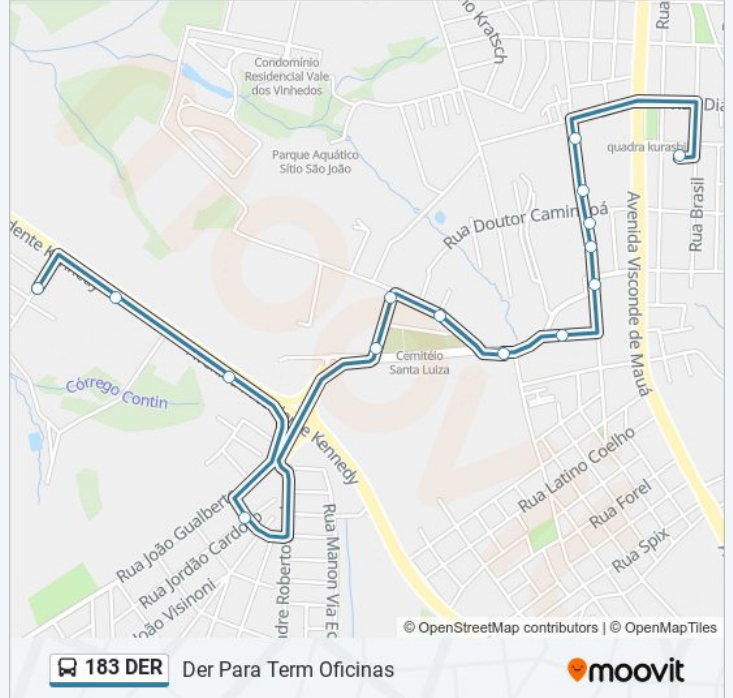

Sentido: Der Para Term Oficinas

15 pontos

[VER OS HORÁRIOS DA LINHA](#)

Rua Padre José Bugati, 99-179
Avenida Presidente Kenedy, 1381-6999
Br-376, 268
Rua Irmã Aparecida Andrés, 36
Travessa Domingos Ferreira Maciel, 119-185
Travessa Domingos Ferreira Maciel, 2-64
Rua Padre Anchieta, 700-762
Rua Padre Anchieta, 914-1000
Rua José Luís, 108
Rua Franco Grilo, 1009-1057
Rua Franco Grilo, 799-951
Rua Franco Grilo, 543
Rua Franco Grilo, 647-797
Rua Franco Grilo, 489-617
Terminal Oficinas

Horários da linha de ônibus 183 DER

Tabela de horários sentido Der Para Term Oficinas

domingo	Fora de Operação
segunda-feira	00:00 - 23:27
terça-feira	00:00 - 23:27
quarta-feira	00:00 - 23:27
quinta-feira	00:00 - 23:27
sexta-feira	00:00 - 23:27
sábado	06:00 - 13:50

Informações da linha de ônibus 183 DER

Sentido: Der Para Term Oficinas

Paradas: 15

Duração da viagem: 13 min

Resumo da linha:

Sentido: Term Oficinas Para Der

16 pontos

[VER OS HORÁRIOS DA LINHA](#)

- Terminal Oficinas
- Rua Franco Grilo, 799-951
- Rua Franco Grilo, 628
- Rua Franco Grilo, 1010-1058
- Rua Padre Anchieta, 913-999
- Rua Padre Anchieta, 715
- Travessa Domingos Ferreira Maciel, 59
- Travessa Domingos Ferreira Maciel, 130-186
- Avenida Presidente Kenedy, 7000
- Avenida Presidente Kennedy, 626
- Rua Osório Guimarães Martins, 5-27
- Rua Cirina Stahlschmidt Martins, 136-164
- Rua Cirina Stahlschmidt Martins, 360-558
- Rua Padre João Piamarta, 249-329
- Rua Cirina Stahlschmidt Martins, 620
- Rua Padre José Bugati, 99-179