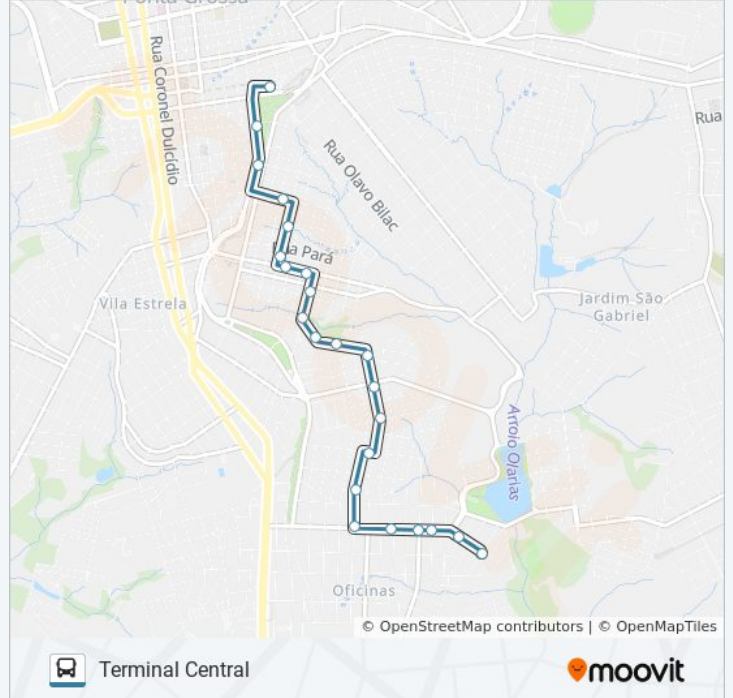

Use o aplicativo do Moovit para encontrar a estação de ônibus da linha 135 BELEM mais perto de você e descubra quando chegará a próxima linha de ônibus 135 BELEM.

Sentido: Belem Para Term Central

21 pontos

Rua Curitiba, 703-765

Rua Curitiba, 465-543

Rua Lúcio Alves Da Silva, 263-343

Rua Jacobe Holzman, 418-446

Rua Benjamin Constant, 255

Terminal Central

Horários da linha de ônibus 135 BELEM

Tabela de horários sentido Belem Para Term Central

Sentido: Term Central Para Belem

28 pontos

[VER OS HORÁRIOS DA LINHA](#)

Terminal Central

Rua Ermelino De Leão, 2-170

Rua Ermelino De Leão, 278-354

Rua Lúcio Alves Da Silva, 264-344

Rua Curitiba, 466-544

Sentido: Term Central Para Belem

Paradas: 28

Duração da viagem: 18 min

Resumo da linha:

 [Mapa da linha 135 BELEM de ônibus](#)

Rua Itacuras, 68

Rua Geni De Jesus Souza Ribas, 169-249

Rua Doutor Alves Maciel, 506