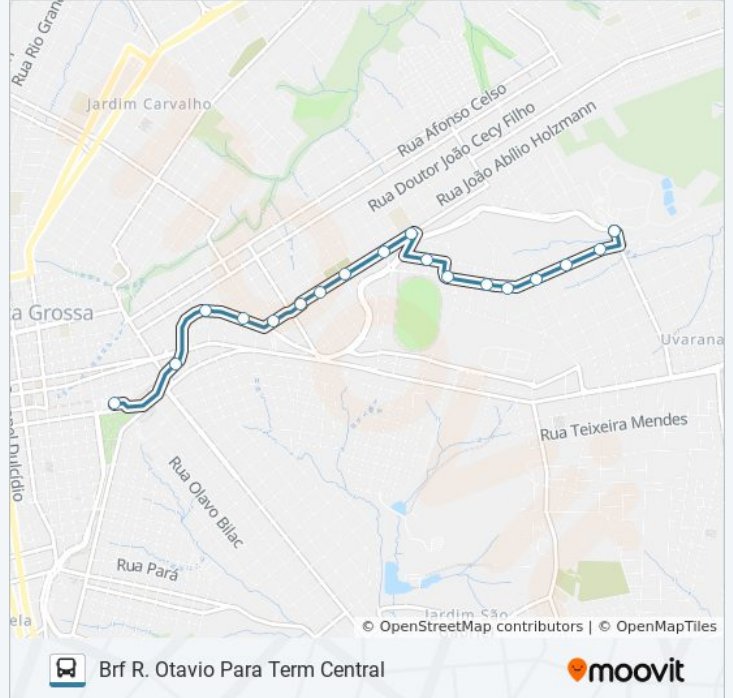

Use o aplicativo do Moovit para encontrar a estação de ônibus da linha 206 MARINA mais perto de você e descubra quando chegará a próxima linha de ônibus 206 MARINA.

**Sentido: Brf R. Otavio Para Term Central**

Rua Quinze De Setembro, 2-98

Avenida Bispo Dom Geraldo Pelanda, 1035-1087

Avenida Bispo Dom Geraldo Pelanda, 748-810

Avenida Bispo Dom Geraldo Pelanda, 268-418

Terminal Central

**Horários da linha de ônibus 206 MARINA**

### Sentido: Marina Para Brf R. Otavio

6 pontos

[VER OS HORÁRIOS DA LINHA](#)

Rua Guilherme Scheifer, 165-221

Rua Pascoalino Provisiero, 105-223

Rua Rodrigo Silva, 980-1094

Rua Rodrigo Silva, 753-863

Rua Leopoldó Fróes, 746

### Sentido: Term Central Para Marina

28 pontos

[VER OS HORÁRIOS DA LINHA](#)

Terminal Central

Rua Catao Monclaro, 26-50

Rua Catao Monclaro, 260

Rua Afonso César, 270-372

Rua Afonso César, 476-578