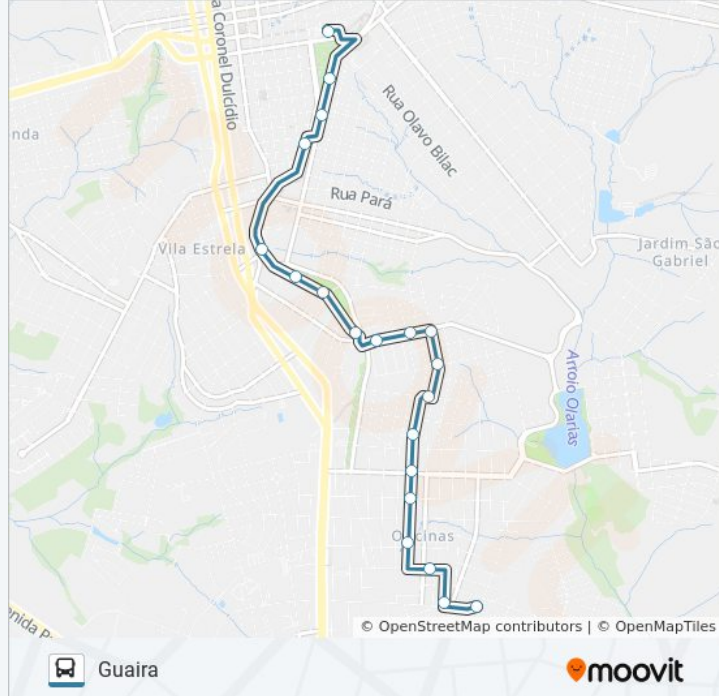

Resumo da linha:

 [Mapa da linha 214 GUAIRA de ônibus](#)

Sentido: Term Central Para Guaira

20 pontos

[VER OS HORÁRIOS DA LINHA](#)

Terminal Central
Rua Ermelino De Leão, 2-170
Rua Ermelino De Leão, 278-354
Rua Jacobe Holzman, 630-790
Rua Maria Rita Perpétuo Da Cruz, 531
Rua Maria Rita Perpétuo Da Cruz, 1280-1478
Rua Maria Rita Perpétuo Da Cruz, 1512-1588
Rua Maria Rita Perpétuo Da Cruz, 2284-2346
Rua Doutor Leopoldo Guimarães Da Cunha, 882-1016
Rua Doutor Leopoldo Guimarães Da Cunha, 1164-1246
Rua Doutor Alves Maciel, 348-354
Rua Doutor Alves Maciel, 506
Rua Oto Evi, 77-153
Rua Teodoro Sampaio, 862-970
Rua Teodoro Sampaio, 1062-1218
Rua Teodoro Sampaio, 610
Rua Teodoro Sampaio, 812

Informações da linha de ônibus 214 GUAIRA

Sentido: Term Central Para Guaira

Paradas: 20

Duração da viagem: 16 min

Resumo da linha:

Rua Greenhalgn, 692

Rua Alfredo Antonio Carneiro, 372

Rua Desembargador Westfalem, 606-660

Os horários e os mapas do itinerário da linha de ônibus 214 GUAIRA estão disponíveis, no formato PDF offline, no site: moovitapp.com. Use o [Moovit App](#) e viaje de transporte público por Ponta Grossa! Com o Moovit você poderá ver os horários em tempo real dos ônibus, trem e metrô, e receber direções passo a passo durante todo o percurso!