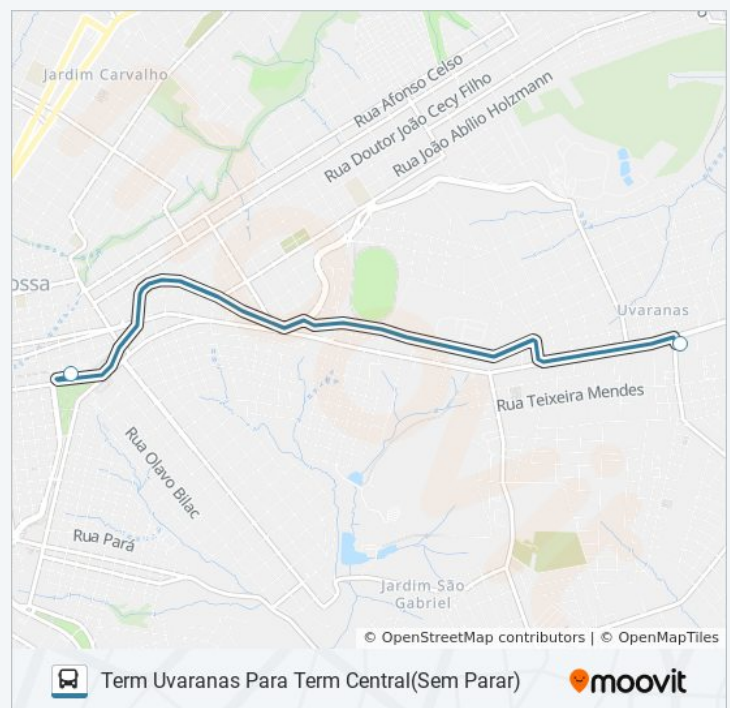

Informações da linha de ônibus 062 LONDRES

Sentido: Term Uvaranas Para Londres

Paradas: 19

Duração da viagem: 14 min

Resumo da linha:

 [Mapa da linha 062 LONDRES de ônibus](#)

Sentido: Term Uvaranas Para Term Central(Sem Parar)

2 pontos

[VER OS HORÁRIOS DA LINHA](#)

Horários da linha de ônibus 062 LONDRES

Tabela de horários sentido Term Uvaranas Para Term Central(Sem Parar)

Domingo	Fora de Operação
---------	------------------

Terminal Uvaranas

Terminal Central

Segunda-feira 07:14

Terça-feira 07:14

Quarta-feira 07:14

Quinta-feira 07:14

Sexta-feira 07:14

Sábado Fora de Operação

Informações da linha de ônibus 062 LONDRES

Sentido: Term Uvaranas Para Term Central(Sem Parar)

Paradas: 2

Duração da viagem: 14 min

Resumo da linha:

Os horários e os mapas do itinerário da linha de ônibus 062 LONDRES estão disponíveis, no formato PDF offline, no site: moovitapp.com. Use o [Moovit App](#) e viaje de transporte público por Ponta Grossa! Com o Moovit você poderá ver os horários em tempo real dos ônibus, trem e metrô, e receber direções passo a passo durante todo o percurso!