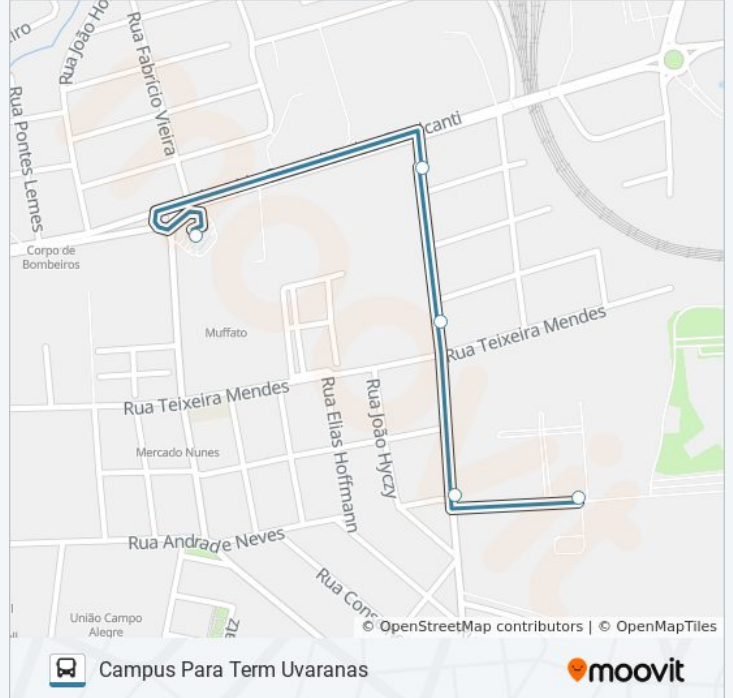

Use o aplicativo do Moovit para encontrar a estação de ônibus da linha 062 LONDRES mais perto de você e descubra quando chegará a próxima linha de ônibus 062 LONDRES.

Sentido: Campus Para Term Uvaranas

4 pontos

[VER OS HORÁRIOS DA LINHA](#)

Ponto R.U

Alameda Nabuco De Araújo, 481-597

Alameda Nabuco De Araújo, 265-357

Terminal Uvaranas

Horários da linha de ônibus 062 LONDRES

Tabela de horários sentido Campus Para Term Uvaranas

Sentido: Costa Rica/Londres Para Lagoa Dourada

10 pontos

[VER OS HORÁRIOS DA LINHA](#)

Rua Sofia Procopiak, 29-115

Rua Amauri De Arruda Moura, 445

Rua Tomás Francisco Sikorski, 400

Rua Tomás Francisco Sikorski, 400

Rua Tomás Francisco Sikorski, 400

Rua Sem Nome

Rua Sem Nome

Rua Sem Nome

Rua Sem Nome

Rua Sem Nome

Sentido: Lagoa Dourada Para Campus

22 pontos