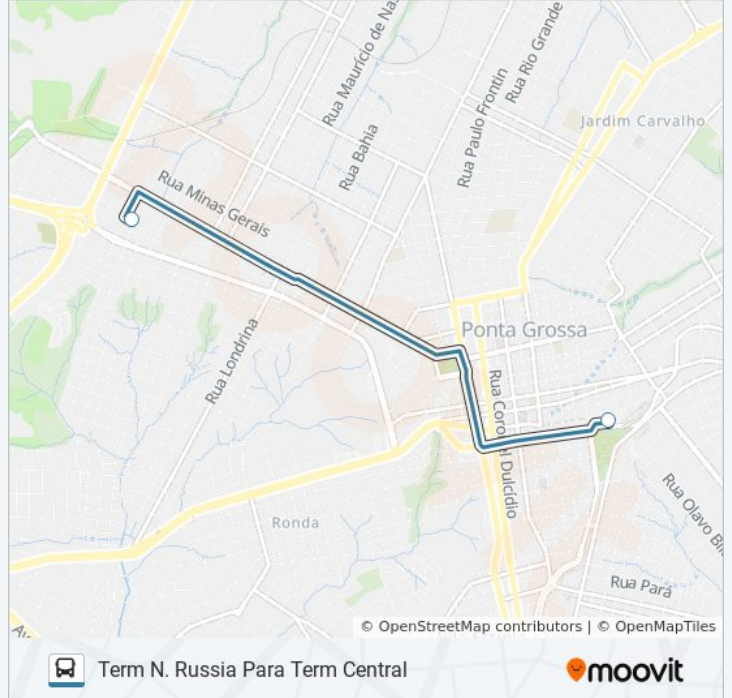

Avenida Souza Naves, 3273-3275

Avenida Souza Naves, 1969-2005

**Sentido: Term N. Russia Para Term Central**

2 pontos

[VER OS HORÁRIOS DA LINHA](#)

Terminal Nova Russia

Terminal Central

### Horários da linha de ônibus 082 BOCAINA

Tabela de horários sentido Term N. Russia Para Term Central

Domingo	Fora de Operação
Segunda-feira	07:40 - 13:20
Terça-feira	07:40 - 13:20
Quarta-feira	07:40 - 13:20
Quinta-feira	07:40 - 13:20
Sexta-feira	07:40 - 13:20
Sábado	Fora de Operação

### Informações da linha de ônibus 082 BOCAINA

**Sentido:** Term N. Russia Para Term Central

**Paradas:** 2

**Duração da viagem:** 13 min

**Resumo da linha:**

## Sentido: Term Nova Russia Para Bocaina

45 pontos

[VER OS HORÁRIOS DA LINHA](#)

Terminal Nova Russia

Avenida Souza Naves, 1968-2000

Avenida Souza Naves, 2442

Avenida Souza Naves, 2556-2596

Avenida Souza Naves, 2602-2604