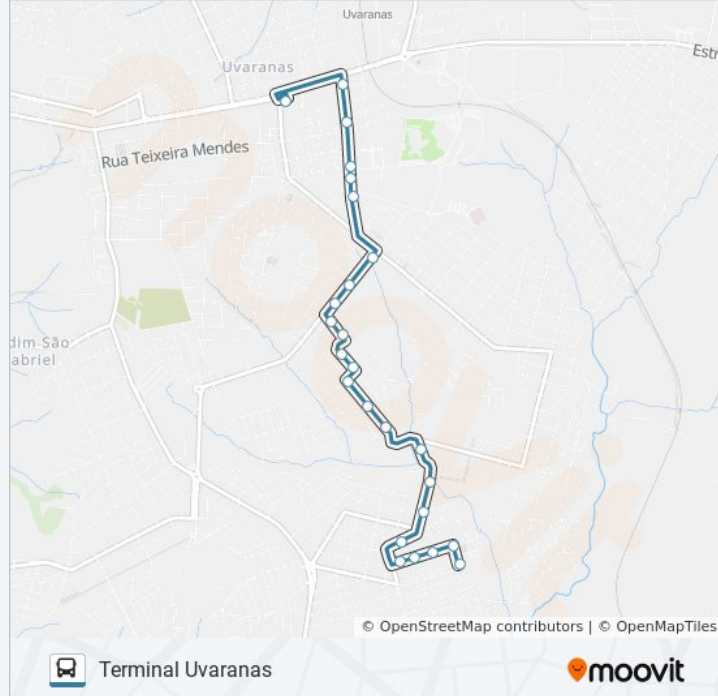

Alameda Nabuco De Araújo, 481-597

Alameda Nabuco De Araújo, 265-357

Terminal Uvaranas

Sentido: Term Uvaranas Para Borsato

25 pontos

[VER OS HORÁRIOS DA LINHA](#)

Terminal Uvaranas

Alameda Nabuco De Araújo, 266-358

Alameda Nabuco De Araújo, 550

Alameda Nabuco De Araújo, 550

Alameda Nabuco De Araújo, 766-804

Rua Padre Arnaldo Jansem, 1397-1447

Rua Padre Arnaldo Jansem, 1147-1199

Rua Padre Arnaldo Jansem, 985-1055

Rua Alfredo Bochnia, 2-88

Rua Alfredo Bochnia, 144-212

Rua Ana Nata Borsato, 242-256

Rua Ana Nata Borsato, 256-408

Rua Afonso Osório Teixeira, 396-542

Rua Afonso Osório Teixeira, 606-772

Rua Afonso Osório Teixeira, 792-816

Rua Padre Antônio Patuí, 2-234

Rua Padre Antônio Patuí, 262-424

Rua Padre Antônio Patuí, 426-522

Horários da linha de ônibus 108 BORSATO

Tabela de horários sentido Term Uvaranas Para Borsato

Domingo	Fora de Operação
Segunda-feira	00:00 - 23:20
Terça-feira	00:00 - 23:20
Quarta-feira	00:00 - 23:20
Quinta-feira	00:00 - 23:20
Sexta-feira	00:00 - 23:20
Sábado	06:20 - 13:00

Informações da linha de ônibus 108 BORSATO

Sentido: Term Uvaranas Para Borsato

Paradas: 25

Duração da viagem: 15 min

Resumo da linha: