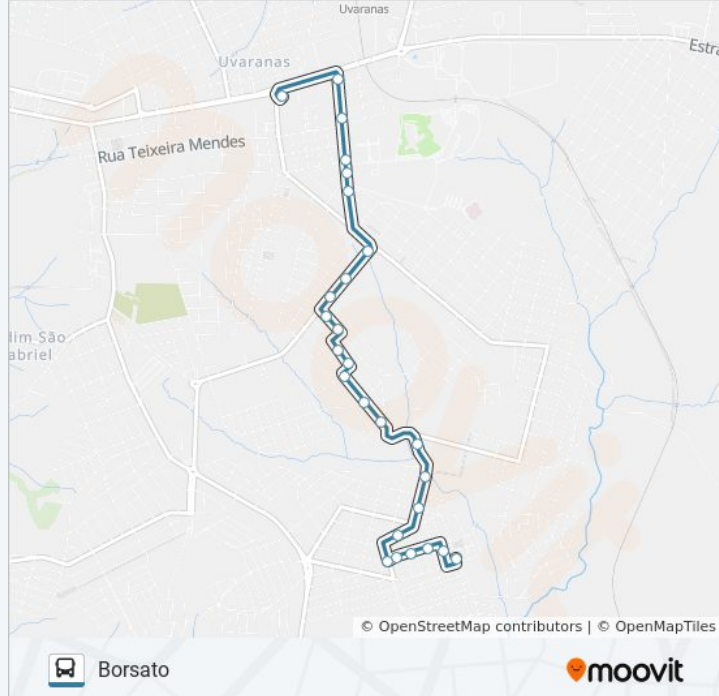

Use o aplicativo do Moovit para encontrar a estação de ônibus da linha 108 BORSATO mais perto de você e descubra quando chegará a próxima linha de ônibus 108 BORSATO.

**Sentido: Borsato Para Term Uvaranas**

### Horários da linha de ônibus 108 BORSATO

Tabela de horários sentido Term Uvaranas Para Borsato

Domingo	Fora de Operação
Segunda-feira	00:00 - 23:20
Terça-feira	00:00 - 23:20
Quarta-feira	00:00 - 23:20
Quinta-feira	00:00 - 23:20
Sexta-feira	00:00 - 23:20
Sábado	06:20 - 13:00

### Informações da linha de ônibus 108 BORSATO

**Sentido:** Term Uvaranas Para Borsato

**Paradas:** 25

**Duração da viagem:** 15 min

**Resumo da linha:**

Rua Santa Clara, 107-125

Rua Santa Rita, 114-144

Rua Santa Lúcia, 28-64

Rua Santa Lúcia, 160

Rua Santa Lúcia, 280

Rua Santa Marta, 181

Rua Santa Mônica, 263-343

Os horários e os mapas do itinerário da linha de ônibus 108 BORSATO estão disponíveis, no formato PDF offline, no site: [moovitapp.com](https://moovitapp.com). Use o [Moovit App](#) e viaje de transporte público por Ponta Grossa! Com o Moovit você poderá ver os horários em tempo real dos ônibus, trem e metrô, e receber direções passo a passo durante todo o percurso!