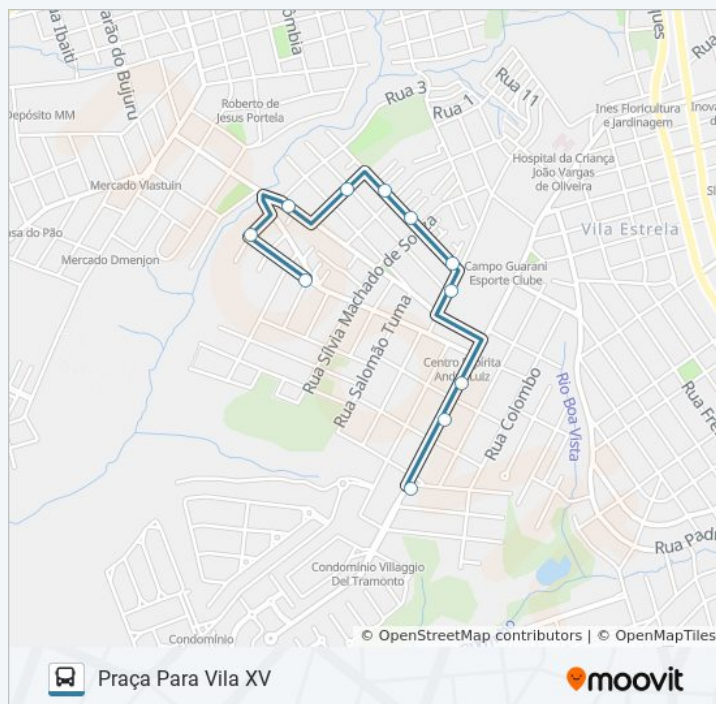

Sentido: Praça Para Vila XV

11 pontos

[VER OS HORÁRIOS DA LINHA](#)

Rua Joaquim De Paula Xavier, 855
Rua Joaquim De Paula Xavier, 659
Rua Joaquim De Paula Xavier, 475
Rua Osório De Almeida Taques, 455-539

Sábado

Fora de Operação

Informações da linha de ônibus 140 VILA XV

Sentido: Praça Para Vila XV

Paradas: 11

Duração da viagem: 6 min

Resumo da linha:

Sentido: Term Central Para Praça

15 pontos

[VER OS HORÁRIOS DA LINHA](#)

Terminal Central

Rua Catao Monclaro, 26-50

Rua Comendador Miró, 202-300

Rua Comendador Miró, 427

Rua Comendador Miró, 710

Rua Balduino Taques, 741

Rua Joaquim De Paula Xavier, 855

 [Mapa da linha 140 VILA XV de ônibus](#)

Sentido: Term Central Para Vila XV

20 pontos

[VER OS HORÁRIOS DA LINHA](#)

Terminal Central

Rua Catao Monclaro, 26-50

Rua Comendador Miró, 202-300