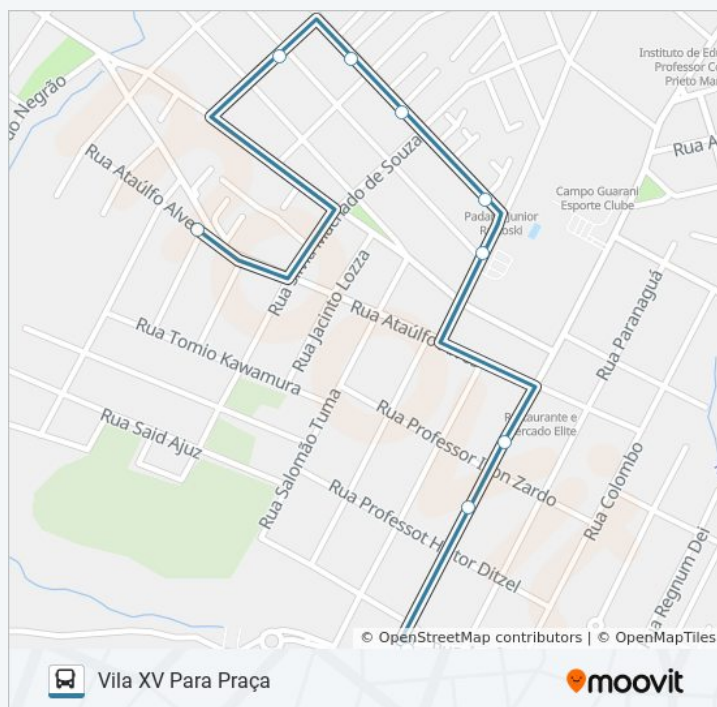

Rua Joaquim De Paula Xavier, 855

 [Mapa da linha 140 VILA XV de ônibus](#)

Sentido: Term Central Para Vila XV

20 pontos

[VER OS HORÁRIOS DA LINHA](#)

Terminal Central

Rua Catao Monclaro, 26-50

Rua Comendador Miró, 202-300

Rua Doutor Euclídes Ferreira Martins, 81-159

Rua Conrado Schiffer, 324-368

Rua Conrado Schiffer, 198-244

Rua Conrado Schiffer, 2-28

Rua Osório De Almeida Taques, 456-540

Rua Joaquim De Paula Xavier, 543

Rua Joaquim De Paula Xavier, 618

Rua Joaquim De Paula Xavier, 855

Quarta-feira 16:40 - 19:00

Quinta-feira 16:40 - 19:00

Sexta-feira 16:40 - 19:00

Sábado Fora de Operação

Informações da linha de ônibus 140 VILA XV

Sentido: Vila XV Para Praça

Paradas: 9

Duração da viagem: 6 min

Resumo da linha:

Sentido: Vila XV Para Term Central

15 pontos

[VER OS HORÁRIOS DA LINHA](#)

Rua Ataulfo Alves, 801-883

Rua Sílvia Machado De Souza, 112