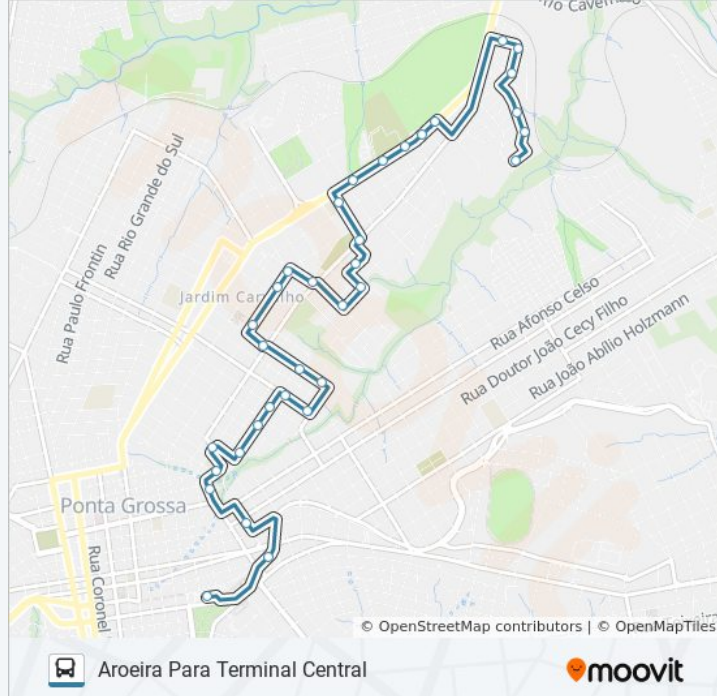

Informações da linha de ônibus 208 BARAUNA**Sentido:** Aroeira Para Terminal Central**Paradas:** 34**Duração da viagem:** 24 min**Resumo da linha:**

Rua Otávio De Carvalho, 947-1049

Rua Henrique Tielen, 306-460

Rua Souza Franco, 706-786

Rua Souza Franco, 412

Rua Dom João Vi, 409-489

Rua Dom João Vi, 247-249

Rua Evaristo Da Veiga, 573

Rua Evaristo Da Veiga, 399

Rua Evaristo Da Veiga, 215

Rua Monte Alverne, 195-241

Avenida Rocha Pombo, 101-153

Rua Catao Monclaro, 551-589

Rua Professor Bruning, 188

Avenida Bispo Dom Geraldo Pelanda, 268-418

Terminal Central

Sentido: Aroeira Para Vittace

16 pontos

[VER OS HORÁRIOS DA LINHA](#)

Avenida Monteiro Lobato, 2793-2895

Avenida Monteiro Lobato, 2479-2617

Avenida Monteiro Lobato, 2193-2337

Rua Alexandre Rocha Carvalhães

Rua Visconde De Baraúna, 701-721

Rua Rocha Loures, 317-473

Horários da linha de ônibus 208 BARAUNA