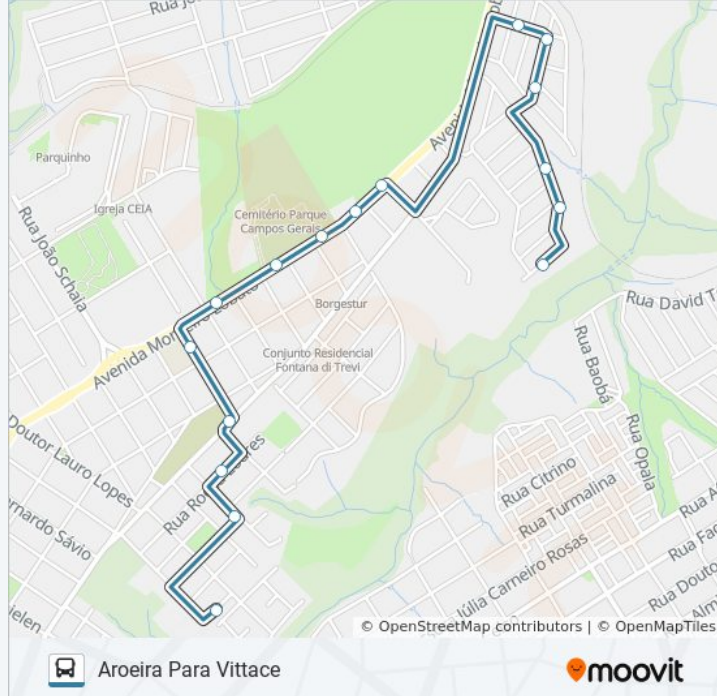

Avenida Rocha Pombo, 101-153

Rua Catao Monclaro, 551-589

Rua Professor Bruning, 188

Avenida Bispo Dom Geraldo Pelanda, 268-418

Terminal Central

Sentido: Aroeira Para Vittace

16 pontos

[VER OS HORÁRIOS DA LINHA](#)

Avenida Monteiro Lobato, 2793-2895

Avenida Monteiro Lobato, 2479-2617

Avenida Monteiro Lobato, 2193-2337

Rua Alexandre Rocha Carvalhães

Rua Visconde De Baraúna, 701-721

Rua Rocha Loures, 317-473

Horários da linha de ônibus 208 BARAUNA

Informações da linha de ônibus 208 BARAUNA

Sentido: Aroeira Para Vittace

Paradas: 16

Duração da viagem: 12 min

Resumo da linha:

Rua Jacobe Nadal, 166

Rua Luís Nadal Motti, 2

Sentido: Barauna Para Term Central

30 pontos

[VER OS HORÁRIOS DA LINHA](#)

Barauna

Lourival Gonçalves, 481-587

Rua Rosa Domingos Franco, 63-125

Avenida Monteiro Lobato, 3125-3175

Avenida Monteiro Lobato, 3003-3033

Avenida Monteiro Lobato, 2793-2895