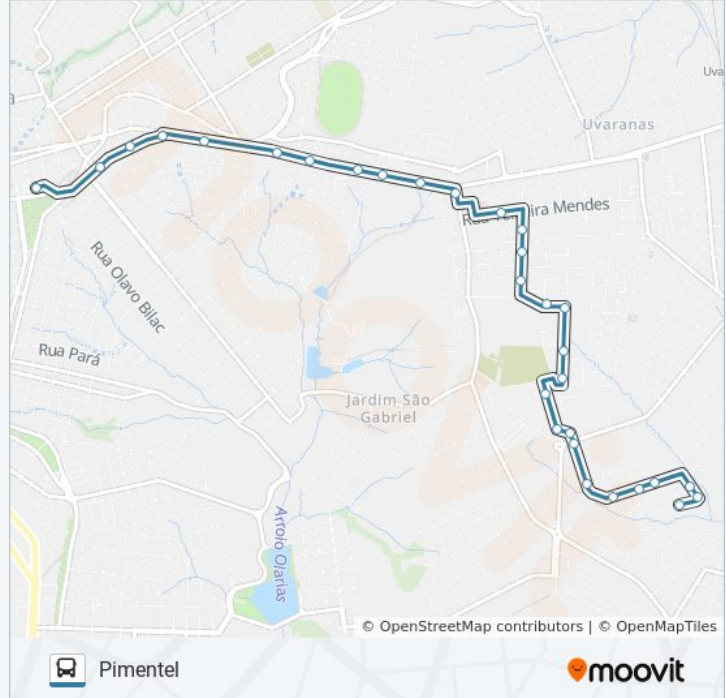

Rua João Tomé, 315-323

Rua Teixeira Mendes, 2201-2331

Rua João Ribeiro, 315

Rua João Ribeiro, 98

Avenida General Carlos Cavalcanti, 2179

Rua Tobias Barreto, 111

Travessa Mario De Alençar, 124

Avenida Bispo Dom Geraldo Pelanda, 617

### Informações da linha de ônibus 162 PIMENTEL

**Sentido:** Term Central Para Pimentel

**Paradas:** 30

**Duração da viagem:** 20 min

**Resumo da linha:**

Rua Nicolau Florenzano, 1159

Rua Eloína Meira Martins, 252

Rua Maria De Lourdes Valgas, 38

Rua Helládio Vidal Corrêia, 769-963

Rua Padre Arnaldo Jansen, 1501

Rua Helládio Vidal Corrêia, 1237-1383

Rua João Maximiliano Pímentel, 44-64

Rua João Maximiliano Pímentel, 158-180

Rua João Maximiliano Pímentel, 244

Rua Zacarias, 70-134

Rua Zacarias, 136-198

Rua Simão Pedro, 370-522

Os horários e os mapas do itinerário da linha de ônibus 162 PIMENTEL estão disponíveis, no formato PDF offline, no site: [moovitapp.com](https://moovitapp.com). Use o [Moovit App](#) e viaje de transporte público por Ponta Grossa! Com o Moovit você poderá ver os horários em tempo real dos ônibus, trem e metrô, e receber direções passo a passo durante todo o percurso!