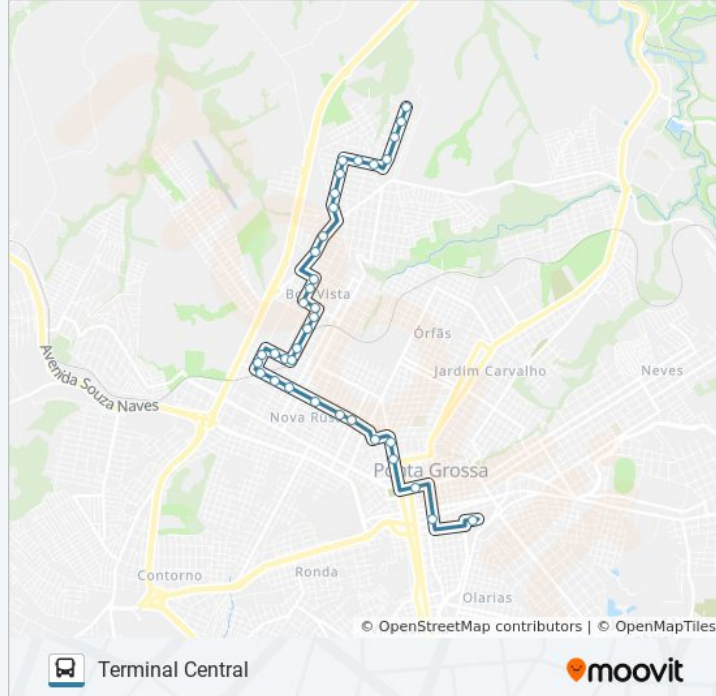

**Informações da linha de ônibus 213
ESPLANADA****Sentido:** Esplanada Para Term Central**Paradas:** 36**Duração da viagem:** 28 min**Resumo da linha:**

Rua Varnhagem, 765-881

Rua Doutor Eugênio José Bochi, 197-271

Rua Doutor Eugênio José Bochi, 119-195

Rua Visconde De Sinimbú, 1647-1693

Rua Visconde De Sinimbú, 1389-1557

Rua Visconde De Sinimbú, 1163-1273

Rua Visconde De Sinimbú, 811-825

Rua Visconde De Sinimbú, 436-512

Rua Visconde De Sinimbú, 303

Rua Princesa Isabel, 310

Rua Balduino Taques, 1651-1785

Rua Balduino Taques, 1477

Rua Doutor Francisco Burzio, 815

Praca Barão Do Rio Branco, 258

Terminal Central

Sentido: Term Central Para Esplanada

44 pontos

[VER OS HORÁRIOS DA LINHA](#)

Terminal Central

Rua Catao Monclaro, 26-50

Rua Comendador Miró, 202-300

Rua Comendador Miró, 427

Rua Sete De Setembro, 1168

Rua Sete De Setembro, 1499-1615