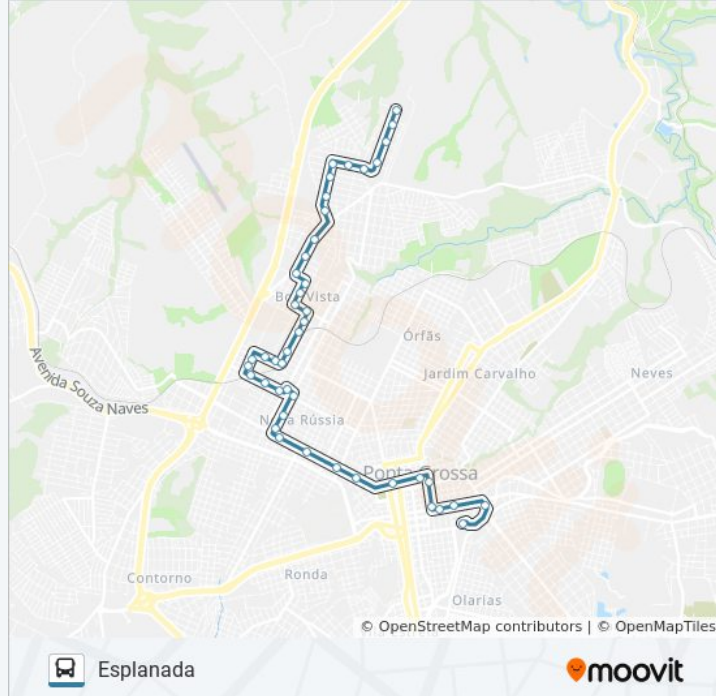

36 pontos

[VER OS HORÁRIOS DA LINHA](#)

Rua Alcântara Machado, 687-799

Rua Alcântara Machado, 679-685

Rua Alcântara Machado, 453-567

Rua Alcântara Machado, 221-303

Rua Silas Salém, 74-230

Rua Silas Salém, 352

44 pontos

[VER OS HORÁRIOS DA LINHA](#)

Terminal Central

Rua Catao Monclaro, 26-50

Rua Comendador Miró, 202-300

Rua Comendador Miró, 427

Rua Sete De Setembro, 1168

Rua Sete De Setembro, 1499-1615

Rua João Batista França E Silva, 862-952

Rua João Batista França E Silva, 1116-1138

Rua Lídia Scheidt Curi, 136-238

Rua David Hilgemberg Júnior, 126-208

Rua David Hilgemberg Júnior, 380-460

Rua David Hilgemberg Júnior, 546-628

Rua Silas Salém, 231-545

Rua Silas Salém, 73-145

Rua Alcântara Machado, 222-338

Rua Alcântara Machado, 454-568

Rua Alcântara Machado, 570-686

Rua Alcântara Machado, 744-800

...
você poderá ver os horários em tempo real dos ônibus, trem e metrô, e receber direções passo a passo durante todo o percurso!