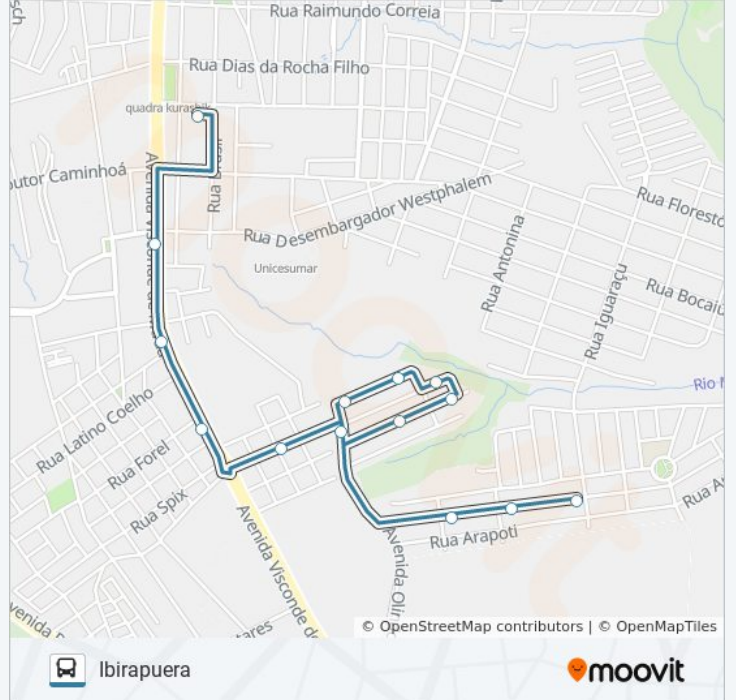

Use o aplicativo do Moovit para encontrar a estação de ônibus da linha 059 IBIRAPUERA mais perto de você e descubra quando chegará a próxima linha de ônibus 059 IBIRAPUERA.

**Sentido: Ibirapuera Para Terminal Oficinas**

12 pontos

[VER OS HORÁRIOS DA LINHA](#)

Rua Paulina Oliveira Gomes  
Rua Paulina Oliveira Gomes  
Rua Paulina Oliveira Gomes  
Rua Anadir Gabriel De Miranda  
Rua 03  
Rua Paulina Oliveira Gomes  
Rua Frei Luís De Souza, 312  
Rua Almeida Garret, 104-182  
Avenida Visconde De Mauá, 3065  
Avenida Visconde De Mauá, 2761  
Avenida Visconde De Mauá, 2203-2403  
Terminal Oficinas

## Horários da linha de ônibus 059 IBIRAPUERA

Tabela de horários sentido Term Oficinas Para Ibirapuera

|               |                  |
|---------------|------------------|
| domingo       | Fora de Operação |
| segunda-feira | 06:00 - 19:30    |
| terça-feira   | 06:00 - 19:30    |
| quarta-feira  | 06:00 - 19:30    |
| quinta-feira  | 06:00 - 19:30    |
| sexta-feira   | 06:00 - 19:30    |
| sábado        | Fora de Operação |

## Informações da linha de ônibus 059 IBIRAPUERA

**Sentido:** Term Oficinas Para Ibirapuera

**Paradas:** 13

**Duração da viagem:** 11 min

**Resumo da linha:**

Os horários e os mapas do itinerário da linha de ônibus 059 IBIRAPUERA estão disponíveis, no formato PDF offline, no site: [moovitapp.com](https://moovitapp.com). Use o [Moovit App](https://moovitapp.com) e viaje de transporte público por Ponta Grossa! Com o Moovit você poderá ver os horários em tempo real dos ônibus, trem e metrô, e receber direções passo a passo durante todo o percurso!