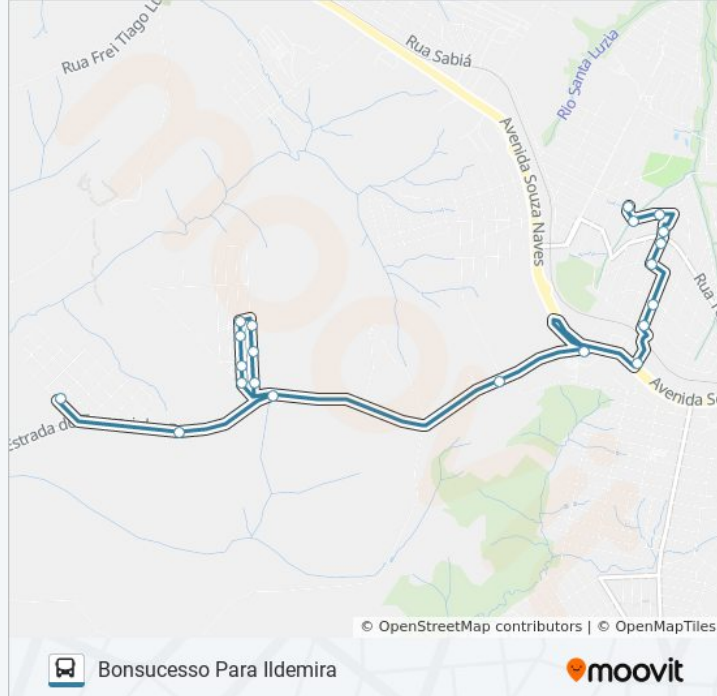

### Informações da linha de ônibus 191 BONSUCESSO

**Sentido:** Bonsucesso Para Ildemira

**Paradas:** 21

**Duração da viagem:** 22 min

**Resumo da linha:**

Rua Emília Mendes Machado, 1-93

Avenida Frederico Constante Degraf, 2844-3156

Rua Joversino Pereira, 382-466

### Sentido: Bonsucesso Para Term Nova Russia

16 pontos

[VER OS HORÁRIOS DA LINHA](#)

Rua Foz Do Iguaçu, 706-788

Rua Foz Do Iguaçu, 790-826

Rua Foz Do Iguaçu, 329-501

Rua Bonsucesso, 587-677

Rua Bonsucesso, 540