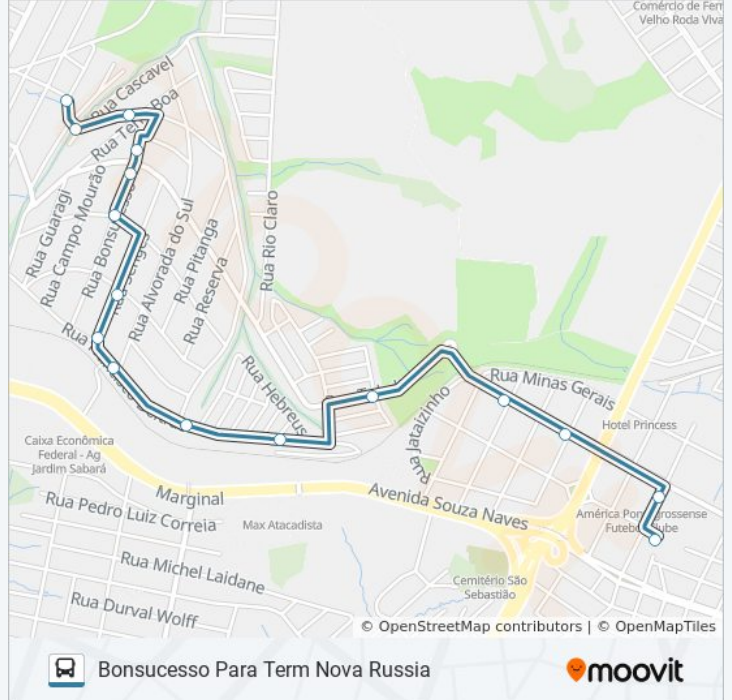

Rua Ernesto Vilela, 2709-2761

Rua Prefeito Campos Melo, 173-323

Terminal Nova Russia

### Informações da linha de ônibus 191 BONSUCESSO

**Sentido:** Bonsucesso Para Term Nova Russia

**Paradas:** 16

**Duração da viagem:** 11 min

**Resumo da linha:**

### Sentido: Escola Para Term Nova Russia

17 pontos

[VER OS HORÁRIOS DA LINHA](#)

Rua Basílio Da Gama, 301-343

Rua Foz Do Iguaçu, 706-788

Rua Foz Do Iguaçu, 790-826

Rua Foz Do Iguaçu, 329-501

Rua Bonsucesso, 587-677

Rua Ernesto Vilela, 3015

Rua Ernesto Vilela, 2709-2761

Rua Prefeito Campos Melo, 173-323

Terminal Nova Russia