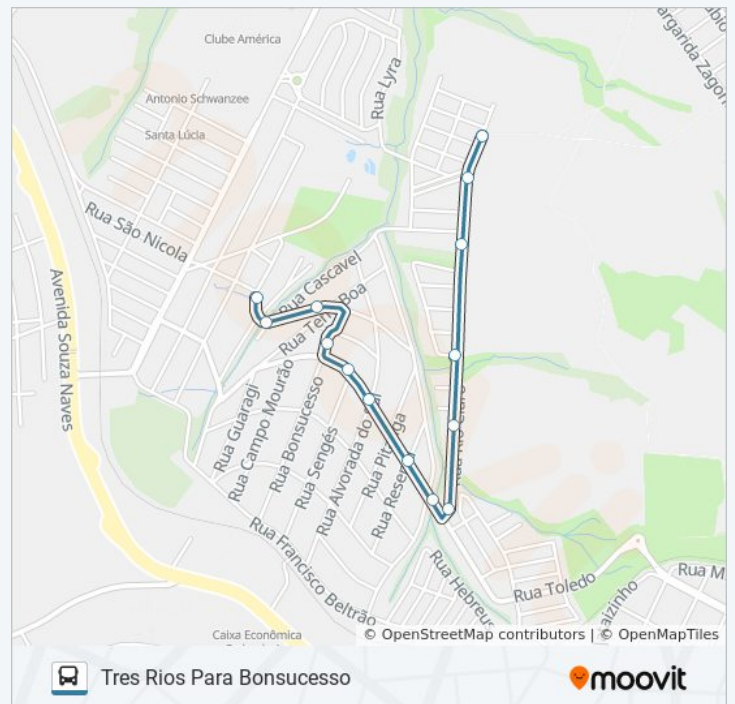

## Informações da linha de ônibus 191 BONSUCESSO

**Sentido:** Tres Rios Para Bonsucesso

**Paradas:** 14

**Duração da viagem:** 7 min

**Resumo da linha:**

Os horários e os mapas do itinerário da linha de ônibus 191 BONSUCESSO estão disponíveis, no formato PDF offline, no site: [moovitapp.com](https://moovitapp.com). Use o [Moovit App](#) e viaje de transporte público por Ponta Grossa! Com o Moovit você poderá ver os horários em tempo real dos ônibus, trem e metrô, e receber direções passo a passo durante todo o percurso!