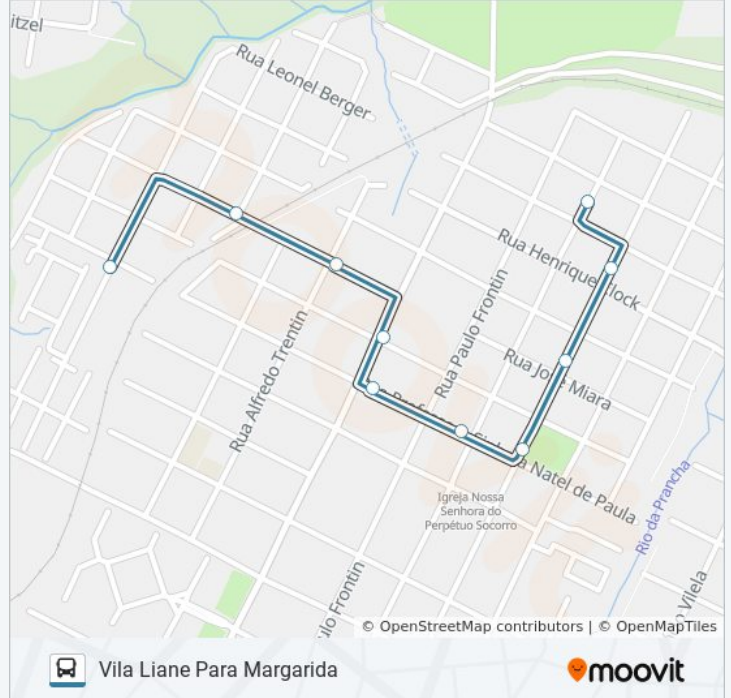

### Informações da linha de ônibus 207 VILA LIANE

**Sentido:** Vila Liane Para Margarida

**Paradas:** 10

**Duração da viagem:** 5 min

**Resumo da linha:**

### Sentido: Vila Liane Para Term Central

20 pontos

[VER OS HORÁRIOS DA LINHA](#)

Vila Liane

Rua Rio Grande Do Sul, 2095-2173

Rua Rio Grande Do Sul, 1933-2013

Rua Rio Grande Do Sul, 1775-1851

Rua Sezinho Mattos De Souza, 462-546