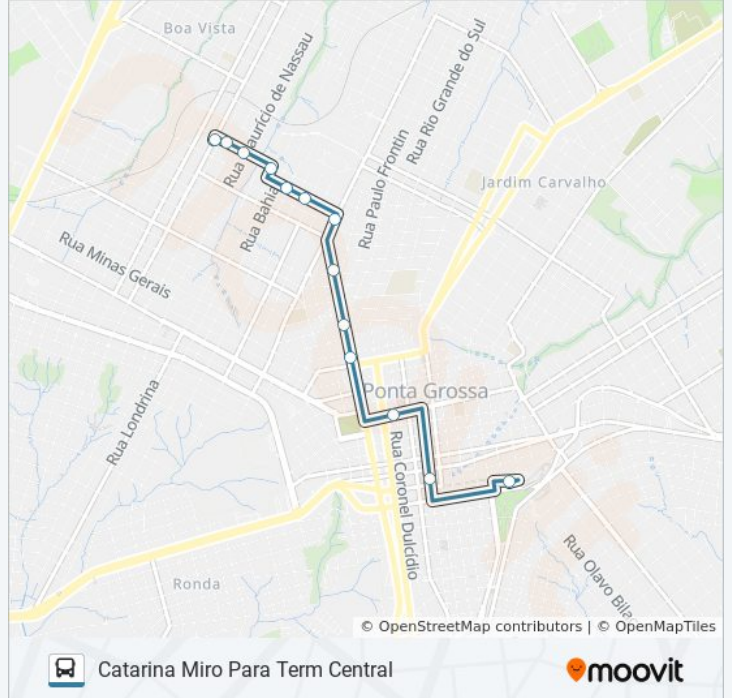

Use o aplicativo do Moovit para encontrar a estação de ônibus da linha 207 VILA LIANE mais perto de você e descubra quando chegará a próxima linha de ônibus 207 VILA LIANE.

**Sentido: Catarina Miro Para Term Central**

13 pontos

[VER OS HORÁRIOS DA LINHA](#)

Rua Bento Ribeiro, 1390-1470

Rua Ibiporã, 361-431

Rua Ibiporã, 301-315

Rua Espírito Santo, 1302-1388

Rua Souza Dantas, 143-219

Rua Souza Dantas, 299-381

Rua Anita Garibaldi, 1171-1219

Rua Balduino Taques, 2051-2499

Rua Balduino Taques, 1651-1785

Rua Balduino Taques, 1477

Rua Doutor Francisco Burzio, 815

Praça Barão Do Rio Branco, 258

Terminal Central

**Horários da linha de ônibus 207 VILA LIANE**

**Informações da linha de ônibus 207 VILA LIANE****Sentido:** Catarina Miro Para Term Central**Paradas:** 13**Duração da viagem:** 12 min**Resumo da linha:**