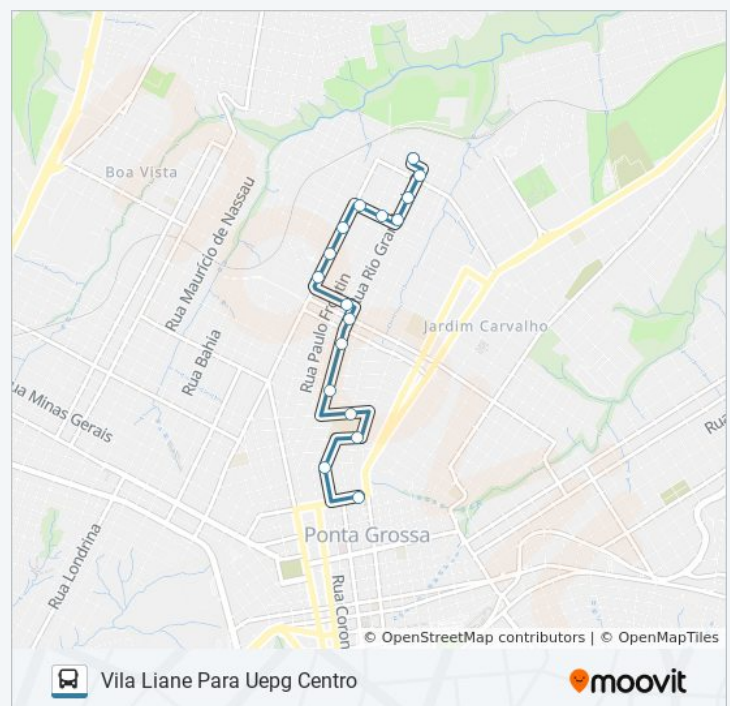

## Horários da linha de ônibus 207 VILA LIANE

Tabela de horários sentido Vila Liane Para Uepg Centro

Domingo	Fora de Operação
Segunda-feira	21:10 - 22:50
Terça-feira	21:10 - 22:50
Quarta-feira	21:10 - 22:50
Quinta-feira	21:10 - 22:50
Sexta-feira	21:10 - 22:50
Sábado	Fora de Operação

## Informações da linha de ônibus 207 VILA LIANE

**Sentido:** Vila Liane Para Uepg Centro

**Paradas:** 17

**Duração da viagem:** 11 min

**Resumo da linha:**

Os horários e os mapas do itinerário da linha de ônibus 207 VILA LIANE estão disponíveis, no formato PDF offline, no site: [moovitapp.com](http://moovitapp.com). Use o [Moovit App](#) e viaje de transporte público por Ponta Grossa! Com o Moovit você poderá ver os horários em tempo real dos ônibus, trem e metrô, e receber direções passo a passo durante todo o percurso!