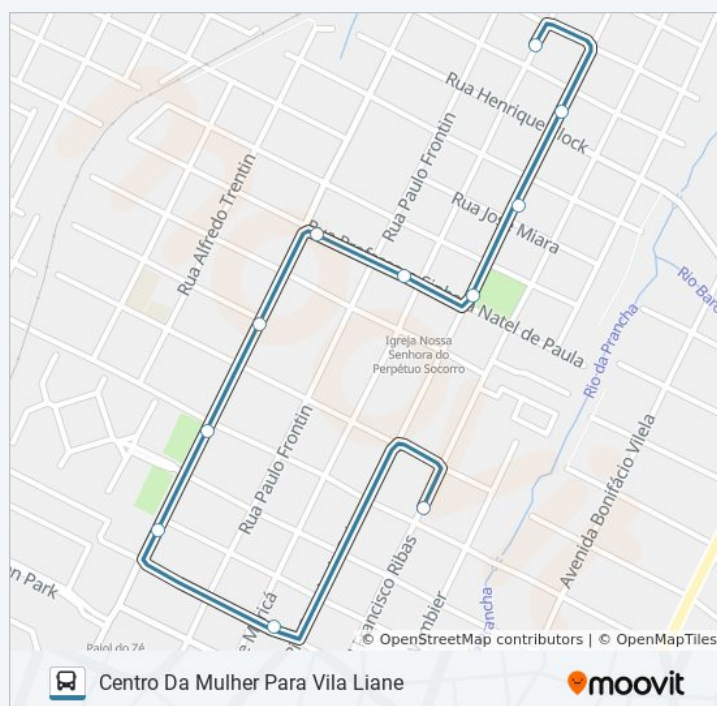

### Sentido: Centro Da Mulher Para Vila Liane

11 pontos

[VER OS HORÁRIOS DA LINHA](#)

- Centro Da Mulher
- Rua Padre João Antônio, 247

### Horários da linha de ônibus 207 VILA LIANE

Tabela de horários sentido Centro Da Mulher Para Vila Liane

Domingo	Fora de Operação
Segunda-feira	10:12 - 11:04
Terça-feira	10:12 - 11:04

Rua Anita Garibaldi, 1810  
Rua Anita Garibaldi, 1950-2050  
Rua Anita Garibaldi, 2160-2168  
Rua Sezinho Mattos De Souza, 327-459  
Rua Sezinho Mattos De Souza, 461-545  
Rua Rio Grande Do Sul, 1776-1852  
Rua Rio Grande Do Sul, 1978  
Rua Rio Grande Do Sul, 2096-2174  
Vila Liane

### Informações da linha de ônibus 207 VILA LIANE

**Sentido:** Centro Da Mulher Para Vila Liane

**Paradas:** 11

**Duração da viagem:** 7 min

**Resumo da linha:**

Avenida João Manoel Dos Santos Ribas, 317-405

Avenida João Manoel Dos Santos Ribas, 103

Avenida Doutor Vicente Machado, 741-799

Terminal Central

**Paradas: 18**

**Duração da viagem: 18 min**

**Resumo da linha:**