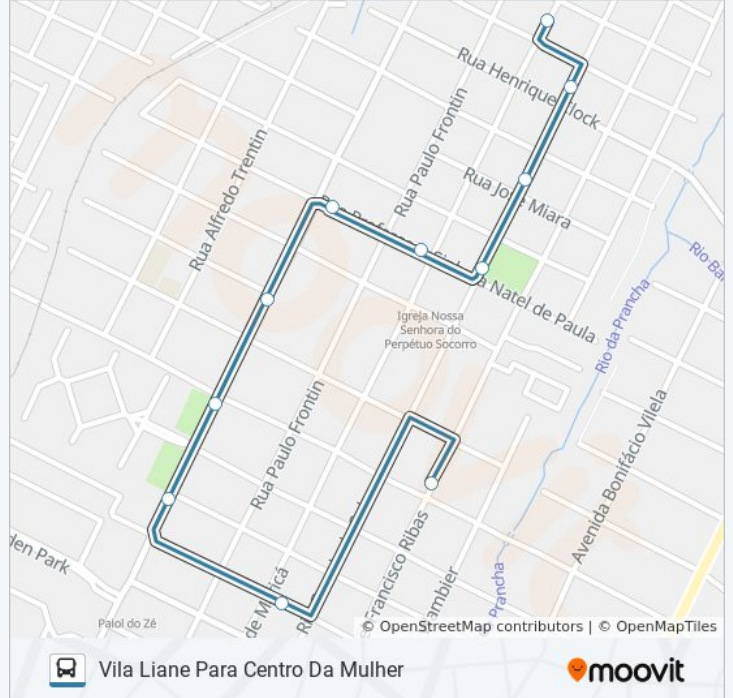

### Sentido: Vila Liane Para Centro Da Mulher

11 pontos

[VER OS HORÁRIOS DA LINHA](#)

Vila Liane

Rua Rio Grande Do Sul, 2095-2173

Rua Rio Grande Do Sul, 1933-2013

Rua Rio Grande Do Sul, 1775-1851

Rua Sezinho Mattos De Souza, 462-546

### Horários da linha de ônibus 207 VILA LIANE

Tabela de horários sentido Vila Liane Para Centro Da Mulher

Domingo	Fora de Operação
Segunda-feira	10:20 - 11:10
Terça-feira	10:20 - 11:10
Quarta-feira	10:20 - 11:10
Quinta-feira	10:20 - 11:10
Sexta-feira	10:20 - 11:10
Sábado	Fora de Operação

### Informações da linha de ônibus 207 VILA LIANE

**Sentido:** Vila Liane Para Centro Da Mulher

**Paradas:** 11

**Duração da viagem:** 6 min

**Resumo da linha:**

### Sentido: Vila Liane Para Margarida

10 pontos

[VER OS HORÁRIOS DA LINHA](#)

Vila Liane

Rua Rio Grande Do Sul, 2095-2173

Rua Rio Grande Do Sul, 1933-2013

Rua Rio Grande Do Sul, 1775-1851

Rua Sezinho Mattos De Souza, 462-546