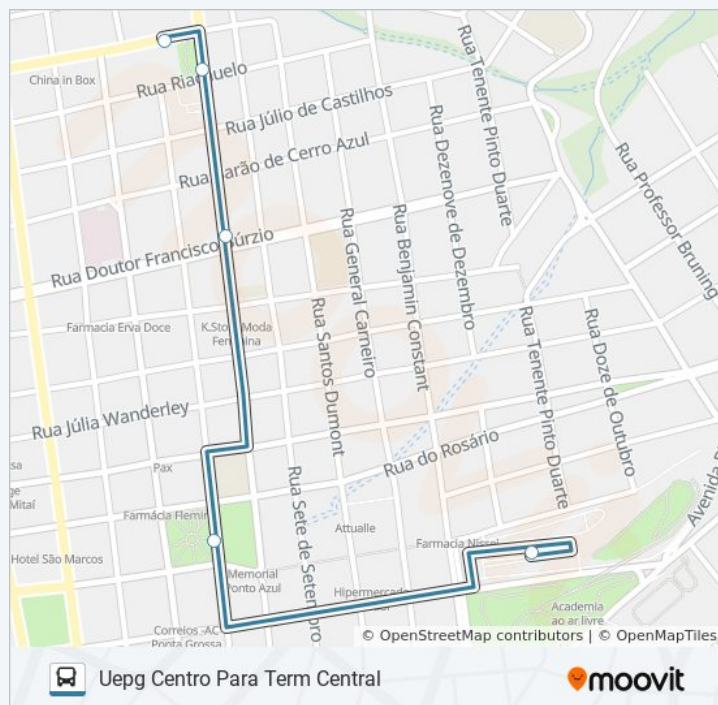

Resumo da linha:

Sentido: Vila Liane Para Centro Da Mulher

11 pontos

[VER OS HORÁRIOS DA LINHA](#)

Vila Liane

Rua Rio Grande Do Sul, 2095-2173

Rua Rio Grande Do Sul, 1933-2013

Rua Rio Grande Do Sul, 1775-1851

Rua Sezinho Mattos De Souza, 462-546

Rua Sezinho Mattos De Souza, 328-460

Rua Anita Garibaldi, 2167

Rua Anita Garibaldi, 1941-2049

Rua Anita Garibaldi, 1771-1869

Rua Padre João Antônio, 202-268

Centro Da Mulher

Horários da linha de ônibus 207 VILA LIANE

Tabela de horários sentido Vila Liane Para Centro Da Mulher

Domingo	Fora de Operação
Segunda-feira	10:20 - 11:10
Terça-feira	10:20 - 11:10
Quarta-feira	10:20 - 11:10
Quinta-feira	10:20 - 11:10
Sexta-feira	10:20 - 11:10
Sábado	Fora de Operação

Informações da linha de ônibus 207 VILA LIANE

Sentido: Vila Liane Para Centro Da Mulher

Paradas: 11

Duração da viagem: 6 min

Resumo da linha: